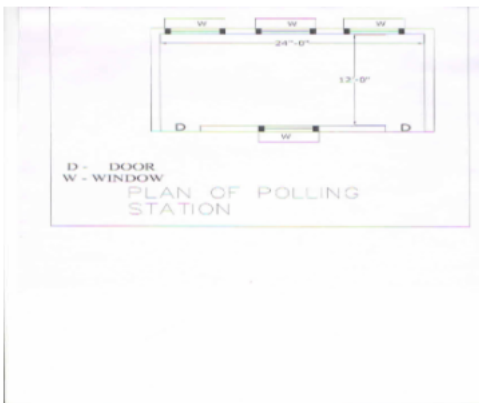

নির্বাচক নিবন্ধন আধিকারিকের স্বাক্ষর

Nazri Naksha

Google Map View

Polling Station Building Front View

Polling Station Front View

Cad View

Key MAP View

1 নাম : গণেশ বাগদি পিতার নাম: কালিদাস বাগদি বাড়ির নং : এন0000 বয়স : 27 লিঙ্গ : পুরুষ	RJR2328664 ফটো উপলব্ধ	2 নাম : দীপালী চন্দ স্বামীর নাম: কৃপাময় চন্দ বাড়ির নং : n0012 বয়স : 49 লিঙ্গ : মহিলা	KPY0947564 ফটো উপলব্ধ	3 নাম : অর্পন চন্দ পিতার নাম: কৃপাময় চন্দ বাড়ির নং : n0012 বয়স : 28 লিঙ্গ : পুরুষ	RJR2086817 ফটো উপলব্ধ
4 নাম : কৃপাময় চন্দ পিতার নাম: গৌরপদ চন্দ বাড়ির নং : n0012 বয়স : 57 লিঙ্গ : পুরুষ	WB/42/288/525018 ফটো উপলব্ধ	5 নাম : সুস্মিতা দত্ত (চন্দ্র) স্বামীর নাম: রাহুল চন্দ্র চন্দ্র বাড়ির নং : n0011 বয়স : 29 লিঙ্গ : মহিলা	RJR2086858 ফটো উপলব্ধ	6 নাম : মৌমিতা চন্দ্র পিতার নাম: গোপীকান্ত চন্দ্র বাড়ির নং : n0011 বয়স : 36 লিঙ্গ : মহিলা	RJR1454487 ফটো উপলব্ধ
7 নাম : পদ্মা চন্দ্র স্বামীর নাম: গোপীকান্ত চন্দ্র বাড়ির নং : n0011 বয়স : 58 লিঙ্গ : মহিলা	KPY2417780 ফটো উপলব্ধ	# 8 নাম : গোপীকান্ত চন্দ্র পিতার নাম: গৌরপদ চন্দ্র বাড়ির নং : n0011 বয়স : 68 লিঙ্গ : পুরুষ	RJR2995397 ফটো উপলব্ধ	9 নাম : রাহুল চন্দ্র চন্দ্র পিতার নাম: গোপীকান্ত চন্দ্র বাড়ির নং : n0011 বয়স : 40 লিঙ্গ : পুরুষ	RJR0905638 ফটো উপলব্ধ
10 নাম : নমিতা পাল স্বামীর নাম: মদনমোহন পাল বাড়ির নং : n0001 বয়স : 62 লিঙ্গ : মহিলা	WB/42/288/525065 ফটো উপলব্ধ	11 নাম : মদন মোহন পাল পিতার নাম: সত্যনারায়ন পাল বাড়ির নং : n0001 বয়স : 61 লিঙ্গ : পুরুষ	RJR2519437 ফটো উপলব্ধ	12 নাম : মধুমীতা পাল পিতার নাম: সদানন্দ পাল বাড়ির নং : n0222 বয়স : 29 লিঙ্গ : মহিলা	RJR1931708 ফটো উপলব্ধ
13 নাম : বুমা পাল স্বামীর নাম: মধুসূদন পাল বাড়ির নং : এন0002 বয়স : 26 লিঙ্গ : মহিলা	RJR2328581 ফটো উপলব্ধ	14 নাম : ইন্দ্রানী পাল স্বামীর নাম: জগন্নাথ পাল বাড়ির নং : n0003 বয়স : 61 লিঙ্গ : মহিলা	WB/42/288/525301 ফটো উপলব্ধ	15 নাম : সুভদ্রা পাল স্বামীর নাম: কৃষ্ণচন্দ্র পাল বাড়ির নং : n0002 বয়স : 41 লিঙ্গ : মহিলা	KPY2417814 ফটো উপলব্ধ
16 নাম : কৃষ্ণচন্দ্র পাল পিতার নাম: লক্ষ্মীকান্ত পাল বাড়ির নং : n0002 বয়স : 45 লিঙ্গ : পুরুষ	KPY2417806 ফটো উপলব্ধ	17 নাম : মধুসূদন পাল পিতার নাম: লক্ষ্মীকান্ত পাল বাড়ির নং : n0002 বয়স : 40 লিঙ্গ : পুরুষ	KPY2417798 ফটো উপলব্ধ	18 নাম : তিলকা পাল স্বামীর নাম: লক্ষ্মীকান্ত পাল বাড়ির নং : n0002 বয়স : 66 লিঙ্গ : মহিলা	WB/42/288/525034 ফটো উপলব্ধ
19 নাম : বনমালী পাল পিতার নাম: জগন্নাথ পাল বাড়ির নং : n0003 বয়স : 36 লিঙ্গ : পুরুষ	RJR1200534 ফটো উপলব্ধ	20 নাম : অন্নপূর্ণা পাল পিতার নাম: কৃষ্ণ চন্দ্র পাল বাড়ির নং : এন0002 বয়স : 21 লিঙ্গ : মহিলা	RJR2842615 ফটো উপলব্ধ	21 নাম : প্রিয়া বাগদী স্বামীর নাম: যষ্টি বাগদী বাড়ির নং : এন0172 বয়স : 22 লিঙ্গ : মহিলা	RJR2733889 ফটো উপলব্ধ
22 নাম : সঞ্জিতা ঠাকুর বাগদী স্বামীর নাম: সুভাষ বাগদী বাড়ির নং : এন0017 বয়স : 23 লিঙ্গ : মহিলা	RJR2592012 ফটো উপলব্ধ	23 নাম : যষ্টি বাগদী পিতার নাম: কৃষ্ণ বাগদী বাড়ির নং : n0172 বয়স : 27 লিঙ্গ : পুরুষ	RJR2180123 ফটো উপলব্ধ	24 নাম : সুভাষ বাগদী পিতার নাম: প্রদীপ বাগদী বাড়ির নং : n0171 বয়স : 27 লিঙ্গ : পুরুষ	RJR2180115 ফটো উপলব্ধ
25 নাম : মিতা বাগদী স্বামীর নাম: কাজল বাগদী বাড়ির নং : n0025 বয়স : 33 লিঙ্গ : মহিলা	RJR2122737 ফটো উপলব্ধ	26 নাম : বিক্রম বাগদী পিতার নাম: কাজল বাগদী বাড়ির নং : n0209 বয়স : 26 লিঙ্গ : পুরুষ	RJR2278083 ফটো উপলব্ধ	27 নাম : সমীর বাগদী পিতার নাম: বিম্ব বাগদী বাড়ির নং : n0210 বয়স : 26 লিঙ্গ : পুরুষ	RJR2276988 ফটো উপলব্ধ
28 নাম : শীতলা বাগদী স্বামীর নাম: গিরিধারী বাগদী বাড়ির নং : n0033 বয়স : 59 লিঙ্গ : মহিলা	WB/42/288/525322 ফটো উপলব্ধ	29 নাম : কনিকা বাগদী স্বামীর নাম: বনমালী বাগদী বাড়ির নং : n0029 বয়স : 26 লিঙ্গ : মহিলা	RJR2293223 ফটো উপলব্ধ	30 নাম : সুমো বাগদী স্বামীর নাম: শ্যামা বাগদী বাড়ির নং : n0019 বয়স : 56 লিঙ্গ : মহিলা	WB/42/288/525117 ফটো উপলব্ধ