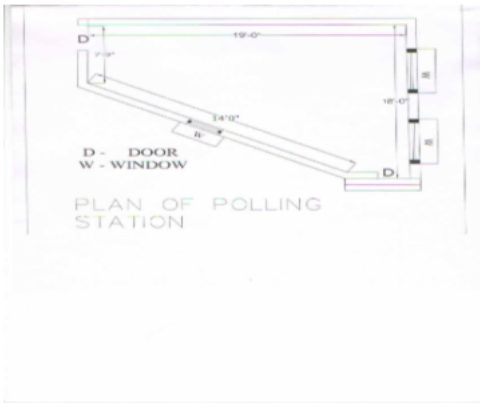

নির্বাচক নিবন্ধন আধিকারিকের স্বাক্ষর

Nazri Naksha

Google Map View

Polling Station Building Front View

Polling Station Front View

Cad View

Key MAP View

1 নাম : পূজা অঙ্কুর(আঁকুড়ে) স্বামীর নাম: বুবাই আঁকুড়ে বাড়ির নং : n0169 বয়স : 29 লিঙ্গ : মহিলা	RJR2250868 ফটো উপলব্ধ	2 নাম : গদাধর আঁকুড়ে পিতার নাম: অজিত আঁকুড়ে বাড়ির নং : n0163 বয়স : 27 লিঙ্গ : পুরুষ	RJR2250819 ফটো উপলব্ধ	3 নাম : হারাধন আঁকুড়ে পিতার নাম: অমল্যরতন আঁকুড়ে বাড়ির নং : n0032 বয়স : 53 লিঙ্গ : পুরুষ	WB/42/288/528806 ফটো উপলব্ধ
4 নাম : উওম আঁকুড়ে পিতার নাম: অমল্যরতন আঁকুড়ে বাড়ির নং : n0033 বয়স : 48 লিঙ্গ : পুরুষ	KPY1470020 ফটো উপলব্ধ	5 নাম : সুমিত্রা আঁকুড়ে স্বামীর নাম: উওম আঁকুড়ে বাড়ির নং : n0033 বয়স : 43 লিঙ্গ : মহিলা	KPY1510403 ফটো উপলব্ধ	6 নাম : অজিত আঁকুড়ে পিতার নাম: অমল্যরতন আঁকুড়ে বাড়ির নং : n0034 বয়স : 66 লিঙ্গ : পুরুষ	WB/42/288/528788 ফটো উপলব্ধ
7 নাম : সন্ধ্যা আঁকুড়ে স্বামীর নাম: অজিত আঁকুড়ে বাড়ির নং : n0034 বয়স : 58 লিঙ্গ : মহিলা	KPY1473024 ফটো উপলব্ধ	8 নাম : রামপ্রসাদ আঁকুড়ে পিতার নাম: অজিত আঁকুড়ে বাড়ির নং : n0034 বয়স : 33 লিঙ্গ : পুরুষ	RJR1548627 ফটো উপলব্ধ	9 নাম : পূর্ণিমা আঁকুড়ে স্বামীর নাম: রামপ্রসাদ আঁকুড়ে বাড়ির নং : n0034 বয়স : 31 লিঙ্গ : মহিলা	RJR1919703 ফটো উপলব্ধ
10 নাম : রামকৃষ্ণ আঁকুড়ে পিতার নাম: অজিত আঁকুড়ে বাড়ির নং : n0034 বয়স : 32 লিঙ্গ : পুরুষ	RJR1637289 ফটো উপলব্ধ	11 নাম : বুবাই আঁকুড়ে পিতার নাম: সুবোধ আঁকুড়ে বাড়ির নং : 203 বয়স : 36 লিঙ্গ : পুরুষ	KPY2749661 ফটো উপলব্ধ	12 নাম : চিরন আঁকুড়ে পিতার নাম: সুবোধ আঁকুড়ে বাড়ির নং : n0035 বয়স : 33 লিঙ্গ : পুরুষ	RJR1637297 ফটো উপলব্ধ
13 নাম : সুবোধ আঁকুড়ে পিতার নাম: অমল্যরতন আঁকুড়ে বাড়ির নং : n0035 বয়স : 59 লিঙ্গ : পুরুষ	KPY1470756 ফটো উপলব্ধ	14 নাম : চঞ্চলা আঁকুড়ে পিতার নাম: গৌরাঙ্গ আঁকুড়ে বাড়ির নং : n0034 বয়স : 34 লিঙ্গ : মহিলা	RJR1886233 ফটো উপলব্ধ	15 নাম : গৌরাঙ্গ অঙ্কুর পিতার নাম: অজিত অঙ্কুর বাড়ির নং : n0034 বয়স : 40 লিঙ্গ : পুরুষ	RJR1454909 ফটো উপলব্ধ
16 নাম : অনিতা আঁকুড়ে পিতার নাম: উওম আঁকুড়ে বাড়ির নং : এন0053 বয়স : 22 লিঙ্গ : মহিলা	RJR2732774 ফটো উপলব্ধ	17 নাম : ধনী অঙ্কুর স্বামীর নাম: চিরান অঙ্কুর বাড়ির নং : এন0089 বয়স : 20 লিঙ্গ : মহিলা	RJR2838340 ফটো উপলব্ধ	18 নাম : দীপা আঁকুড়ে স্বামীর নাম: রামকৃষ্ণ আঁকুড়ে বাড়ির নং : n0162 বয়স : 30 লিঙ্গ : মহিলা	RJR2250801 ফটো উপলব্ধ
19 নাম : শিব কর্মকার পিতার নাম: গুহিরাম কর্মকার বাড়ির নং : n0041 বয়স : 69 লিঙ্গ : পুরুষ	WB/42/288/528293 ফটো উপলব্ধ	20 নাম : জলেশ্বরী কর্মকার স্বামীর নাম: শিব কর্মকার বাড়ির নং : n0041 বয়স : 66 লিঙ্গ : মহিলা	WB/42/288/528212 ফটো উপলব্ধ	21 নাম : গৌর কর্মকার পিতার নাম: শিব কর্মকার বাড়ির নং : n0041 বয়স : 33 লিঙ্গ : পুরুষ	RJR1637255 ফটো উপলব্ধ
22 নাম : আনন্দ কর্মকার পিতার নাম: শিব কর্মকার বাড়ির নং : n0041 বয়স : 46 লিঙ্গ : পুরুষ	KPY1472984 ফটো উপলব্ধ	23 নাম : সোনালী কর্মকার স্বামীর নাম: গোপাল কর্মকার বাড়ির নং : n0069 বয়স : 56 লিঙ্গ : মহিলা	WB/42/288/528143 ফটো উপলব্ধ	24 নাম : রনু কর্মকার স্বামীর নাম: গোপাল কর্মকার বাড়ির নং : n0069 বয়স : 53 লিঙ্গ : মহিলা	KPY2637304 ফটো উপলব্ধ
25 নাম : বিদ্যা কর্মকার পিতার নাম: গোপাল কর্মকার বাড়ির নং : n0069 বয়স : 35 লিঙ্গ : পুরুষ	RJR1454883 ফটো উপলব্ধ	26 নাম : সবিতা কর্মকার স্বামীর নাম: বিদ্যা কর্মকার বাড়ির নং : n0069 বয়স : 32 লিঙ্গ : মহিলা	RJR2008654 ফটো উপলব্ধ	27 নাম : গোবিন্দ কর্মকার পিতার নাম: গুহিরাম কর্মকার বাড়ির নং : n0070 বয়স : 63 লিঙ্গ : পুরুষ	KPY0949636 ফটো উপলব্ধ
28 নাম : সাবিত্রী কর্মকার স্বামীর নাম: গোবিন্দ কর্মকার বাড়ির নং : n0070 বয়স : 59 লিঙ্গ : মহিলা	RJR2859148 ফটো উপলব্ধ	29 নাম : ফুলু কর্মকার স্বামীর নাম: আনন্দ কর্মকার বাড়ির নং : n0117 বয়স : 42 লিঙ্গ : মহিলা	KPY2418937 ফটো উপলব্ধ	30 নাম : সুনীল কর্মকার পিতার নাম: দশরথ কর্মকার বাড়ির নং : n0042 বয়স : 46 লিঙ্গ : পুরুষ	KPY1473222 ফটো উপলব্ধ