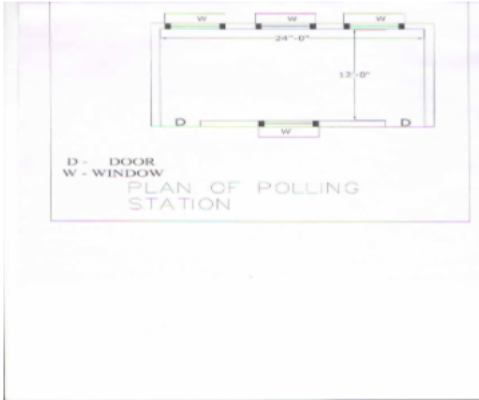

নির্বাচক নিবন্ধন আধিকারিকের স্বাক্ষর

Nazri Naksha

Google Map View

Polling Station Building Front View

Polling Station Front View

Cad View

Key MAP View

বিধানসভা নির্বাচনক্ষেত্রের নং, নাম : 285-সিউডু  
ভাগ নং, নাম : 1-গ্রাম-পূর্ব বনকাটি