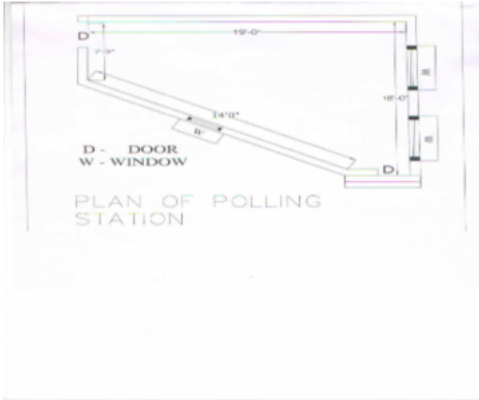

নির্বাচক নিবন্ধন আধিকারিকের স্বাক্ষর

Nazri Naksha

Google Map View

Polling Station Building Front View

Polling Station Front View

Cad View

Key MAP View

1	RJR2558641	ফটো উপলব্ধ	2	WRI1500859	ফটো উপলব্ধ	3	RJR2731321	ফটো উপলব্ধ
নাম : ঋত্বিক আচার্য্য পিতার নাম: পার্থ নাথ আচার্য্য বাড়ির নং : N0065 বয়স : 25 লিঙ্গ : পুরুষ			নাম : শুভজিৎ উপাধ্যায় পিতার নাম: অরুণ কুমার উপাধ্যায় বাড়ির নং : এন0000 বয়স : 31 লিঙ্গ : পুরুষ			নাম : শেফালী কর্মকার স্বামীর নাম: মানস কর্মকার বাড়ির নং : এন0088 বয়স : 23 লিঙ্গ : মহিলা		
4	RJR2559243	ফটো উপলব্ধ	5	RJR2559201	ফটো উপলব্ধ	6	RJR2763415	ফটো উপলব্ধ
নাম : সুনীল কিস্কু পিতার নাম: নিমাই কিস্কু বাড়ির নং : N0128 বয়স : 24 লিঙ্গ : পুরুষ			নাম : জীবন কিস্কু পিতার নাম: দারোয়ান কিস্কু বাড়ির নং : N0129 বয়স : 24 লিঙ্গ : পুরুষ			নাম : সূশান্ত কোড়া পিতার নাম: কান্ত কোড়া বাড়ির নং : এন0125 বয়স : 21 লিঙ্গ : পুরুষ		
7	RJR2731198	ফটো উপলব্ধ	8	RJR2731297	ফটো উপলব্ধ	9	YDA1667328	ফটো উপলব্ধ
নাম : মনোজ কোঁড়া পিতার নাম: মধুসূদন কোঁড়া বাড়ির নং : এন0221 বয়স : 24 লিঙ্গ : পুরুষ			নাম : সুজাতা কোঁড়া স্বামীর নাম: রাকেশ কোঁড়া বাড়ির নং : এন0048 বয়স : 25 লিঙ্গ : মহিলা			নাম : পিঙ্কি কোঁড়া স্বামীর নাম: শ্যামল কোঁড়া বাড়ির নং : N0059 বয়স : 32 লিঙ্গ : মহিলা		
10	RJR2731370	ফটো উপলব্ধ	11	AEM1690577	ফটো উপলব্ধ	12	RJR2719292	ফটো উপলব্ধ
নাম : লক্ষ্মী কোঁড়া স্বামীর নাম: সূশান্ত কোঁড়া বাড়ির নং : এন0201 বয়স : 27 লিঙ্গ : মহিলা			নাম : মিনতি কোঁড়া স্বামীর নাম: সোম কোঁড়া বাড়ির নং : এন0046 বয়স : 36 লিঙ্গ : মহিলা			নাম : গঙ্গাধর কোঁড়া পিতার নাম: মনু কোঁড়া বাড়ির নং : এন0030 বয়স : 23 লিঙ্গ : পুরুষ		
13	RJR2559318	ফটো উপলব্ধ	14	MYB1294289	ফটো উপলব্ধ	15	MYB1297068	ফটো উপলব্ধ
নাম : কুহেলী কোঁড়া স্বামীর নাম: স্বপন কোঁড়া বাড়ির নং : N0055 বয়স : 31 লিঙ্গ : মহিলা			নাম : রেনু কোঁড়া স্বামীর নাম: মনু কোঁড়া বাড়ির নং : n0029 বয়স : 42 লিঙ্গ : মহিলা			নাম : মনু কোঁড়া পিতার নাম: রতন কোঁড়া বাড়ির নং : n0030 বয়স : 43 লিঙ্গ : পুরুষ		
16	RJR1680008	ফটো উপলব্ধ	17	KPY2424539	ফটো উপলব্ধ	18	RJR2325959	ফটো উপলব্ধ
নাম : ঝলু কোঁড়া মায়ের নাম: সন্ধ্যা কোঁড়া বাড়ির নং : এন0030 বয়স : 33 লিঙ্গ : পুরুষ			নাম : আরতি কোঁড়া স্বামীর নাম: কালিচরন কোঁড়া বাড়ির নং : n0010 বয়স : 40 লিঙ্গ : মহিলা			নাম : মধুমিতা কোঁড়া স্বামীর নাম: গৌতম কোঁড়া বাড়ির নং : এন0061 বয়স : 29 লিঙ্গ : মহিলা		
19	RJR2088680	ফটো উপলব্ধ	20	RJR2849156	ফটো উপলব্ধ	21	RJR1990480	ফটো উপলব্ধ
নাম : লক্ষীন্দর কোঁড়া পিতার নাম: মধুসূদন কোঁড়া বাড়ির নং : n0221 বয়স : 28 লিঙ্গ : পুরুষ			নাম : নমিতা কোঁড়া পিতার নাম: খোকন কোঁড়া বাড়ির নং : এন0045 বয়স : 21 লিঙ্গ : মহিলা			নাম : মমতা খাঁড়া স্বামীর নাম: বিশ্বনাথ খাঁড়া বাড়ির নং : n0217 বয়স : 43 লিঙ্গ : মহিলা		
22	RJR2558831	ফটো উপলব্ধ	23	WB/25/173/579205	ফটো উপলব্ধ	24	RFZ0905844	ফটো উপলব্ধ
নাম : সৈকত খাঁড়া পিতার নাম: বিশ্বনাথ খাঁড়া বাড়ির নং : N0218 বয়স : 24 লিঙ্গ : পুরুষ			নাম : বিশ্বনাথ খাঁড়া পিতার নাম: নন্দলাল খাঁড়া বাড়ির নং : n0218 বয়স : 53 লিঙ্গ : পুরুষ			নাম : রুমা চক্রবর্তী (মুখার্জী) স্বামীর নাম: পলাশ মুখার্জী বাড়ির নং : n0270 বয়স : 30 লিঙ্গ : মহিলা		
25	RJR2559276	ফটো উপলব্ধ	26	RJR2559136	ফটো উপলব্ধ	27	RJR2559144	ফটো উপলব্ধ
নাম : মোহন টুডু পিতার নাম: উদয় টুডু বাড়ির নং : N0156 বয়স : 24 লিঙ্গ : পুরুষ			নাম : সোম টুডু পিতার নাম: সুফল টুডু বাড়ির নং : N0156 বয়স : 26 লিঙ্গ : পুরুষ			নাম : রিংটা টুডু পিতার নাম: সুফল টুডু বাড়ির নং : N0156 বয়স : 24 লিঙ্গ : পুরুষ		
28	WB/42/288/291301	ফটো উপলব্ধ	29	RJR2558658	ফটো উপলব্ধ	30	RJR2559128	ফটো উপলব্ধ
নাম : শাশ্বতী দত্ত (ব্যানার্জী) স্বামীর নাম: অভয় চরণ ব্যানার্জী বাড়ির নং : n0027 বয়স : 61 লিঙ্গ : মহিলা			নাম : বিউটি দত্ত দলুই স্বামীর নাম: তপধন দলুই বাড়ির নং : N0161 বয়স : 24 লিঙ্গ : মহিলা			নাম : নিশি কান্ত দলুই পিতার নাম: অজিত দলুই বাড়ির নং : N0160 বয়স : 24 লিঙ্গ : পুরুষ		