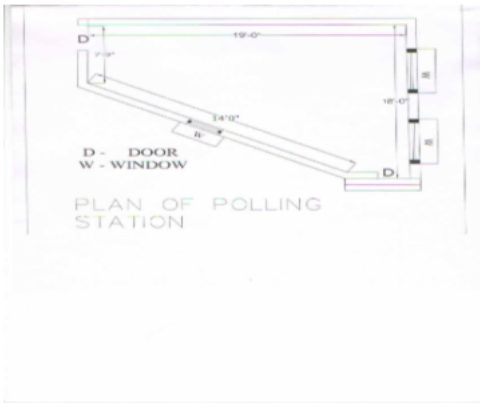

নির্বাচক নিবন্ধন আধিকারিকের স্বাক্ষর

Nazri Naksha

Google Map View

Polling Station Building Front View

Polling Station Front View

Cad View

Key MAP View

1 নাম : সেখ ইসরাফিল মায়ের নাম: নুনাশীহারী বেগম বাড়ির নং : n0061 বয়স : 33 লিঙ্গ : পুরুষ	RJR1657394 ফটো উপলব্ধ	2 নাম : আনামত সেখ পিতার নাম: লায়েবআলি সেখ বাড়ির নং : n0040 বয়স : 52 লিঙ্গ : পুরুষ	WB/42/288/537372 ফটো উপলব্ধ	3 নাম : সুরেতাজ বেগম স্বামীর নাম: আনামত সেখ বাড়ির নং : n0040 বয়স : 48 লিঙ্গ : মহিলা	RJR1201284 ফটো উপলব্ধ
4 নাম : হাসনাহারী স্বামীর নাম: একতার বাড়ির নং : n0041 বয়স : 59 লিঙ্গ : মহিলা	WB/42/288/537027 ফটো উপলব্ধ	5 নাম : আজিমুন্নিসা স্বামীর নাম: গুলসান বাড়ির নং : n0041 বয়স : 57 লিঙ্গ : মহিলা	WB/42/288/537173 ফটো উপলব্ধ	6 নাম : আনোয়ারা খাতুন পিতার নাম: সেখ লখাই বাড়ির নং : n0041 বয়স : 36 লিঙ্গ : মহিলা	RJR1456888 ফটো উপলব্ধ
7 নাম : আজিফা স্বামীর নাম: জরদিশ বাড়ির নং : n0043 বয়স : 53 লিঙ্গ : মহিলা	WB/42/288/537024 ফটো উপলব্ধ	8 নাম : সেখ রাজু পিতার নাম: সেখ আলম বাড়ির নং : n0108 বয়স : 30 লিঙ্গ : পুরুষ	RJR1990878 ফটো উপলব্ধ	9 নাম : সেখ লোকমান পিতার নাম: ওহাদ সেখ বাড়ির নং : n0010 বয়স : 58 লিঙ্গ : পুরুষ	WB/42/288/537334 ফটো উপলব্ধ
10 নাম : সুরমান সেখ পিতার নাম: ওহাদ সেখ বাড়ির নং : n0010 বয়স : 52 লিঙ্গ : পুরুষ	WB/42/288/537230 ফটো উপলব্ধ	11 নাম : সেখ নুরুল ইসলাম পিতার নাম: সেখ মোতামিল বাড়ির নং : n0010 বয়স : 49 লিঙ্গ : পুরুষ	WB/42/288/537069 ফটো উপলব্ধ	12 নাম : সেখ কামরুল পিতার নাম: সেখ মোতাই বাড়ির নং : n0010 বয়স : 44 লিঙ্গ : পুরুষ	KPY1509546 ফটো উপলব্ধ
13 নাম : পাম্পি বিবি স্বামীর নাম: সেখ কামরুল বাড়ির নং : n0010 বয়স : 35 লিঙ্গ : মহিলা	RJR1758697 ফটো উপলব্ধ	14 নাম : রুপালি বিবি স্বামীর নাম: সেখ সুরমান বাড়ির নং : n0010 বয়স : 36 লিঙ্গ : মহিলা	RJR1456797 ফটো উপলব্ধ	15 নাম : সেখ ইমরান পিতার নাম: পিয়ারবক্ক সেখ বাড়ির নং : n0050 বয়স : 30 লিঙ্গ : পুরুষ	RJR1990944 ফটো উপলব্ধ
16 নাম : সফিয়া বিবি স্বামীর নাম: পিয়ারবক্ক সেখ বাড়ির নং : n0051 বয়স : 48 লিঙ্গ : মহিলা	RJR1990886 ফটো উপলব্ধ	17 নাম : সেখ সামিরুল পিতার নাম: সেখ আমির বাড়ির নং : n0053 বয়স : 37 লিঙ্গ : পুরুষ	RJR1550672 ফটো উপলব্ধ	18 নাম : আশুদা বিবি স্বামীর নাম: শুকুর আলী বাড়ির নং : n0054 বয়স : 67 লিঙ্গ : মহিলা	WB/42/288/462622 ফটো উপলব্ধ
19 নাম : আফরোজা খাতুন স্বামীর নাম: সেখ সেলিম বাড়ির নং : n0054 বয়স : 40 লিঙ্গ : মহিলা	RJR1758754 ফটো উপলব্ধ	20 নাম : সেখ মামান পিতার নাম: সেখ তালেবর বাড়ির নং : n0005 বয়স : 60 লিঙ্গ : পুরুষ	RJR2905115 ফটো উপলব্ধ	21 নাম : সাকিলা বিবি স্বামীর নাম: হারাই সেখ বাড়ির নং : n0006 বয়স : 47 লিঙ্গ : মহিলা	KPY1469733 ফটো উপলব্ধ
22 নাম : নুরজাহান বিবি স্বামীর নাম: সেখ মুস্তাকিম বাড়ির নং : n0008 বয়স : 39 লিঙ্গ : মহিলা	RJR1758713 ফটো উপলব্ধ	23 নাম : সালেহার বিবি স্বামীর নাম: আব্দুল হাকিম বাড়ির নং : n0039 বয়স : 71 লিঙ্গ : মহিলা	RJR2369478 ফটো উপলব্ধ	24 নাম : সেখ আনুয়ার পিতার নাম: সেখ সিদ্দিক বাড়ির নং : n0040 বয়স : 47 লিঙ্গ : পুরুষ	KPY2425544 ফটো উপলব্ধ
25 নাম : পারসিনা বিবি স্বামীর নাম: সেখ আনুয়ার বাড়ির নং : n0040 বয়স : 34 লিঙ্গ : মহিলা	RJR1888544 ফটো উপলব্ধ	26 নাম : সেখ আতাউল পিতার নাম: সেখ সিদ্দিক বাড়ির নং : n0040 বয়স : 44 লিঙ্গ : পুরুষ	KPY1509686 ফটো উপলব্ধ	27 নাম : সেখ কালু পিতার নাম: সেখ রমজান বাড়ির নং : n0001 বয়স : 52 লিঙ্গ : পুরুষ	KPY2692960 ফটো উপলব্ধ
28 নাম : আজমিরা বিবি স্বামীর নাম: সেখ কালু বাড়ির নং : 35 বয়স : 44 লিঙ্গ : মহিলা	KPY2750610 ফটো উপলব্ধ	29 নাম : খদেজা স্বামীর নাম: আতাই বাড়ির নং : n0003 বয়স : 74 লিঙ্গ : মহিলা	WB/42/288/537078 ফটো উপলব্ধ	30 নাম : জাববার সেখ পিতার নাম: আতাই সেখ বাড়ির নং : n0003 বয়স : 59 লিঙ্গ : পুরুষ	WB/42/288/537451 ফটো উপলব্ধ