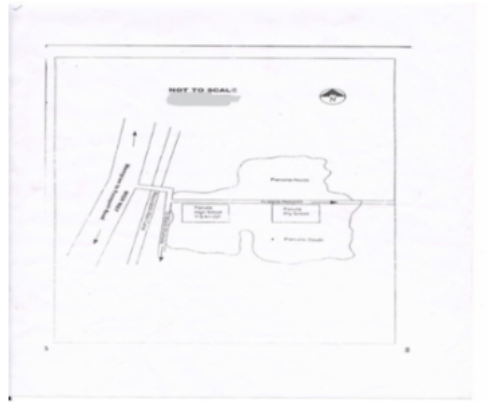

নির্বাচক নিবন্ধন আধিকারিকের স্বাক্ষর

Nazri Naksha

Google Map View

Polling Station Building Front View

Polling Station Front View

Cad View

Key MAP View

বিধানসভা নির্বাচনক্ষেত্রের নং, নাম : 285-সিউডু
ভাগ নং, নাম : 1-গ্রাম-পানুড়িয়া(দক্ষিণ)