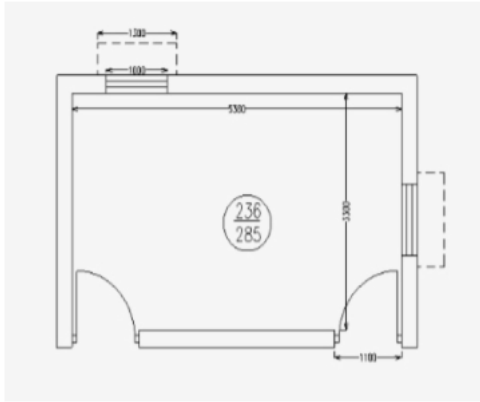

নির্বাচক নিবন্ধন আধিকারিকের স্বাক্ষর

Nazri Naksha

Google Map View

Polling Station Building Front View

Polling Station Front View

Cad View

Key MAP View

1 নাম : আলিয়া বিবি স্বামীর নাম: রহিম মোল্লা বাড়ির নং : n0029 বয়স : 41 লিঙ্গ : মহিলা	RJR1551894 ফটো উপলব্ধ	2 নাম : আব্দুল মোল্লা পিতার নাম: সামসুদ্দিন মোল্লা বাড়ির নং : n0029 বয়স : 36 লিঙ্গ : পুরুষ	RJR1459536 ফটো উপলব্ধ	3 নাম : সাহজাহান সেখ পিতার নাম: ভুলু সেখ বাড়ির নং : n0001 বয়স : 35 লিঙ্গ : পুরুষ	RJR1459510 ফটো উপলব্ধ
4 নাম : আসমা বিবি স্বামীর নাম: সেরাফৎ সেখ বাড়ির নং : n0001 বয়স : 38 লিঙ্গ : মহিলা	RJR1760214 ফটো উপলব্ধ	5 নাম : জরিনা বিবি স্বামীর নাম: জহুর আলি বাড়ির নং : n0002 বয়স : 60 লিঙ্গ : মহিলা	WB/42/288/423111 ফটো উপলব্ধ	6 নাম : গোলামরসুল সেখ পিতার নাম: হারাদন সেখ বাড়ির নং : n0002 বয়স : 33 লিঙ্গ : পুরুষ	RJR1760149 ফটো উপলব্ধ
7 নাম : মেহবুব সেখ পিতার নাম: হারাদন সেখ বাড়ির নং : n0002 বয়স : 31 লিঙ্গ : পুরুষ	RJR1760164 ফটো উপলব্ধ	8 নাম : কুলছুন বিবি স্বামীর নাম: বিল্লা সেখ বাড়ির নং : n0002 বয়স : 55 লিঙ্গ : মহিলা	WB/42/288/423164 ফটো উপলব্ধ	9 নাম : মেহের আলি সেখ মায়ের নাম: জারিনা বিবি বাড়ির নং : n0002 বয়স : 37 লিঙ্গ : পুরুষ	RJR1459445 ফটো উপলব্ধ
10 নাম : সেখ মুস্তাকিম পিতার নাম: সেখ বিল্লা বাড়ির নং : n0002 বয়স : 33 লিঙ্গ : পুরুষ	RJR1641562 ফটো উপলব্ধ	11 নাম : সবনাম বিবি স্বামীর নাম: মতিউর রহমান বাড়ির নং : n0003 বয়স : 36 লিঙ্গ : মহিলা	RJR1459544 ফটো উপলব্ধ	12 নাম : মতিউর রহমান আনসারী পিতার নাম: সইদ আনসারী বাড়ির নং : n0003 বয়স : 36 লিঙ্গ : পুরুষ	RJR1459593 ফটো উপলব্ধ
13 নাম : মেহেবুব আনসারী পিতার নাম: কটুরুদ্দিন আনসারী বাড়ির নং : n0010 বয়স : 30 লিঙ্গ : পুরুষ	RJR1890516 ফটো উপলব্ধ	14 নাম : চুড়কী বাসকী স্বামীর নাম: রামেশ্বর বাসকী বাড়ির নং : n0010 বয়স : 60 লিঙ্গ : মহিলা	WB/42/288/423255 ফটো উপলব্ধ	15 নাম : মুস্তাকিন আনসারি পিতার নাম: কটুরুদ্দিন আনসারি বাড়ির নং : n0010 বয়স : 50 লিঙ্গ : পুরুষ	KPY1474840 ফটো উপলব্ধ
16 নাম : সারুদ্দিন আনসারি পিতার নাম: কটুরুদ্দিন আনসারি বাড়ির নং : n0010 বয়স : 56 লিঙ্গ : পুরুষ	KPY1474832 ফটো উপলব্ধ	17 নাম : পূর্ণিমা বিবি স্বামীর নাম: নাসির মোল্লা বাড়ির নং : n0032 বয়স : 50 লিঙ্গ : মহিলা	KPY0757237 ফটো উপলব্ধ	18 নাম : সেখ আনোয়ার পিতার নাম: সেখ নওসদ বাড়ির নং : n0215 বয়স : 31 লিঙ্গ : মহিলা	RJR1890581 ফটো উপলব্ধ
19 নাম : কাজিরুদ্দিন মিঞা পিতার নাম: আবেদিন মিঞা বাড়ির নং : n0203 বয়স : 43 লিঙ্গ : পুরুষ	KPY2371391 ফটো উপলব্ধ	20 নাম : আসমা বিবি স্বামীর নাম: মজিবুর আলসারী বাড়ির নং : n0003 বয়স : 34 লিঙ্গ : মহিলা	RJR2091593 ফটো উপলব্ধ	21 নাম : আমিরুল আনসারী মায়ের নাম: তাহেমিনা বিবি বাড়ির নং : n0016 বয়স : 39 লিঙ্গ : পুরুষ	RJR1459635 ফটো উপলব্ধ
22 নাম : সাজবুন বিবি স্বামীর নাম: আমিরুল আনসারী বাড়ির নং : n0016 বয়স : 36 লিঙ্গ : মহিলা	RJR1459460 ফটো উপলব্ধ	23 নাম : সামিরুল আনসারি পিতার নাম: জাসির আনসারি বাড়ির নং : n0016 বয়স : 32 লিঙ্গ : পুরুষ	RJR1760206 ফটো উপলব্ধ	24 নাম : ফুলজান বিবি স্বামীর নাম: গোলামরসুল বাড়ির নং : n0006 বয়স : 85 লিঙ্গ : মহিলা	KPY0757450 ফটো উপলব্ধ
25 নাম : গোলামরসুল আনসারী পিতার নাম: সরফু আনসারী বাড়ির নং : n0006 বয়স : 80 লিঙ্গ : পুরুষ	KPY0757468 ফটো উপলব্ধ	26 নাম : দেবী সিং সরেন পিতার নাম: চেনা সরেন বাড়ির নং : n0006 বয়স : 45 লিঙ্গ : পুরুষ	KPY1561224 ফটো উপলব্ধ	27 নাম : জগু সরেন পিতার নাম: চেনা সরেন বাড়ির নং : n0006 বয়স : 29 লিঙ্গ : পুরুষ	RJR1991868 ফটো উপলব্ধ
28 নাম : সবিনা বিবি স্বামীর নাম: কাশেম আনসারী বাড়ির নং : n0006 বয়স : 51 লিঙ্গ : মহিলা	RJR1459437 ফটো উপলব্ধ	29 নাম : সেজুন বিবি স্বামীর নাম: রেজাউল আনসারি বাড়ির নং : n0006 বয়স : 43 লিঙ্গ : মহিলা	RJR1641554 ফটো উপলব্ধ	30 নাম : রেজাউল আনসারি পিতার নাম: গোলামরসুল আনসারি বাড়ির নং : n0006 বয়স : 41 লিঙ্গ : পুরুষ	RJR1201771 ফটো উপলব্ধ