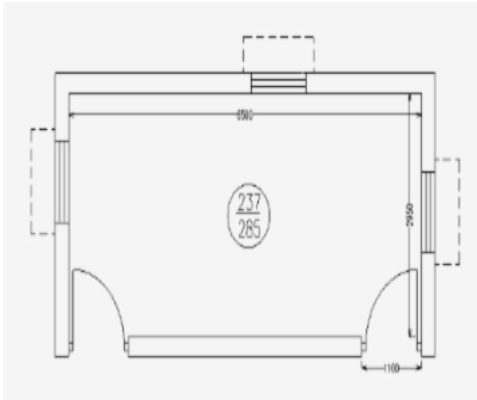

নির্বাচক নিবন্ধন আধিকারিকের স্বাক্ষর

Nazri Naksha

Google Map View

Polling Station Building Front View

Polling Station Front View

Cad View

Key MAP View

1 নাম : হাসিবা বিবি স্বামীর নাম: নজিবুর রহমান বাড়ির নং : n0029 বয়স : 38 লিঙ্গ : মহিলা	KPY2626927 ফটো উপলব্ধ	2 নাম : হাসনাহানা বেগম স্বামীর নাম: কারিবুল মহ বাড়ির নং : n0030 বয়স : 60 লিঙ্গ : মহিলা	WB/42/288/423182 ফটো উপলব্ধ	3 নাম : সেখ আতিকুর রহমান পিতার নাম: সেখ করিবুল বাড়ির নং : n0030 বয়স : 37 লিঙ্গ : পুরুষ	KPY2681054 ফটো উপলব্ধ
4 নাম : মতিউর রহমান পিতার নাম: কারিবুল সেখ বাড়ির নং : n0030 বয়স : 36 লিঙ্গ : পুরুষ	RJR1459965 ফটো উপলব্ধ	5 নাম : শেফালী হেমরম স্বামীর নাম: গনেশ হেমরম বাড়ির নং : n0030 বয়স : 36 লিঙ্গ : মহিলা	RJR1551977 ফটো উপলব্ধ	6 নাম : গুলসানেরা বেগম স্বামীর নাম: আব্দুল আজিম মোল্লা বাড়ির নং : n0026 বয়স : 65 লিঙ্গ : মহিলা	WB/42/288/423179 ফটো উপলব্ধ
7 নাম : নাজমা সুলতানা স্বামীর নাম: মজনুল হক বাড়ির নং : n0045 বয়স : 47 লিঙ্গ : মহিলা	WB/42/288/423274 ফটো উপলব্ধ	8 নাম : সেখ কারিবুল পিতার নাম: আব্দুল খয়ের বাড়ির নং : n0030 বয়স : 57 লিঙ্গ : পুরুষ	RJR2419836 ফটো উপলব্ধ	9 নাম : কবিরুল হক মোল্লা পিতার নাম: কামরুল হক মোল্লা বাড়ির নং : n0028 বয়স : 36 লিঙ্গ : পুরুষ	KPY1490366 ফটো উপলব্ধ
10 নাম : রবিউল হক মোল্লা পিতার নাম: কামরুল হক মোল্লা বাড়ির নং : n0028 বয়স : 47 লিঙ্গ : পুরুষ	RJR2462562 ফটো উপলব্ধ	11 নাম : রাকিবুল হক মোল্লা পিতার নাম: কামরুল হক মোল্লা বাড়ির নং : n0028 বয়স : 34 লিঙ্গ : পুরুষ	KPY2530111 ফটো উপলব্ধ	12 নাম : হাসিবুল হক মোল্লা পিতার নাম: কামরুল হক মোল্লা বাড়ির নং : n0028 বয়স : 39 লিঙ্গ : পুরুষ	RJR2462588 ফটো উপলব্ধ
13 নাম : নজি বুর রহমান পিতার নাম: আব্দুল খয়ের বাড়ির নং : n0029 বয়স : 41 লিঙ্গ : পুরুষ	RJR2419844 ফটো উপলব্ধ	14 নাম : সফুরা বেগম স্বামীর নাম: হাজিকামরুল হক মোল্লা বাড়ির নং : n0028 বয়স : 75 লিঙ্গ : মহিলা	WB/42/288/423278 ফটো উপলব্ধ	15 নাম : আফিলা বেগম স্বামীর নাম: মহ আবুলখায়ের বাড়ির নং : n0029 বয়স : 90 লিঙ্গ : মহিলা	WB/42/288/423140 ফটো উপলব্ধ
16 নাম : সেখ আরজ মহম্মদ পিতার নাম: সেখ আরজামাল বাড়ির নং : n0029 বয়স : 42 লিঙ্গ : পুরুষ	KPY2130383 ফটো উপলব্ধ	17 নাম : সাহিদুল হক পিতার নাম: মহম্মদ হানিফ মোল্লা বাড়ির নং : n0127 বয়স : 27 লিঙ্গ : পুরুষ	RJR2260347 ফটো উপলব্ধ	18 নাম : নাজমুন্নেসা খাতুন স্বামীর নাম: সেখ আতিকুর রহমান বাড়ির নং : n0123 বয়স : 27 লিঙ্গ : মহিলা	RJR2260305 ফটো উপলব্ধ
19 নাম : সঞ্জয় অংকুর পিতার নাম: প্রদীপ অংকুর বাড়ির নং : n0078 বয়স : 28 লিঙ্গ : পুরুষ	RJR2091965 ফটো উপলব্ধ	20 নাম : উত্তরা অংকুর পিতার নাম: মহাদাব অংকুর বাড়ির নং : n0041 বয়স : 28 লিঙ্গ : মহিলা	RJR2091957 ফটো উপলব্ধ	21 নাম : সারথি হেমরম স্বামীর নাম: মুটকা হেমরম বাড়ির নং : n0059 বয়স : 29 লিঙ্গ : মহিলা	RJR2092039 ফটো উপলব্ধ
22 নাম : অষ্টমী অংকুর পিতার নাম: তপন অংকুর বাড়ির নং : n0038 বয়স : 31 লিঙ্গ : পুরুষ	RJR2092013 ফটো উপলব্ধ	23 নাম : পূজা অংকুর স্বামীর নাম: প্রহ্লাদ অংকুর বাড়ির নং : n0122 বয়স : 27 লিঙ্গ : মহিলা	RJR2260297 ফটো উপলব্ধ	24 নাম : অষ্টম অংকুর পিতার নাম: প্রভাত অংকুর বাড়ির নং : n0117 বয়স : 26 লিঙ্গ : পুরুষ	RJR2260248 ফটো উপলব্ধ
25 নাম : নিত্যানন্দ অংকুর পিতার নাম: সনাতন অংকুর বাড়ির নং : n0125 বয়স : 27 লিঙ্গ : পুরুষ	RJR2260321 ফটো উপলব্ধ	26 নাম : শকুন্তলা অংকুর স্বামীর নাম: সোমনাথ অংকুর বাড়ির নং : n0124 বয়স : 26 লিঙ্গ : মহিলা	RJR2260313 ফটো উপলব্ধ	27 নাম : শুভঙ্কর অংকুর পিতার নাম: বনমালি অংকুর বাড়ির নং : n0128 বয়স : 26 লিঙ্গ : পুরুষ	RJR2260354 ফটো উপলব্ধ
28 নাম : ববিতা অংকুর স্বামীর নাম: দুলাল অংকুর বাড়ির নং : n0076 বয়স : 60 লিঙ্গ : মহিলা	WB/42/288/423222 ফটো উপলব্ধ	29 নাম : জ্যোৎস্না অঙ্কুর পিতার নাম: লাল অঙ্কুর বাড়ির নং : n0074 বয়স : 48 লিঙ্গ : মহিলা	RJR1760529 ফটো উপলব্ধ	30 নাম : চিত্তা অংকুর স্বামীর নাম: খগেন অংকুর বাড়ির নং : n0074 বয়স : 51 লিঙ্গ : মহিলা	WB/42/288/423093 ফটো উপলব্ধ