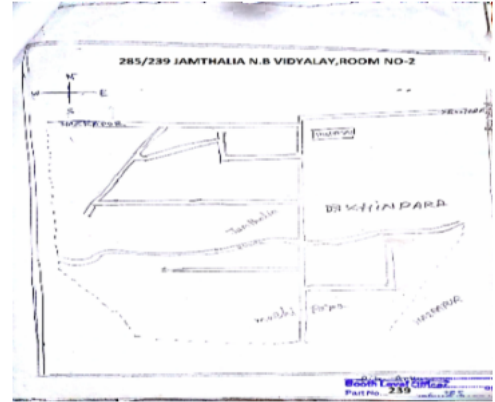

নির্বাচক নিবন্ধন আধিকারিকের স্বাক্ষর

Nazri Naksha

Google Map View

Polling Station Building Front View

Polling Station Front View

Cad View

Key MAP View

1	RJR2092757	ফটো উপলব্ধ	2	RJR2092740	ফটো উপলব্ধ	3	RJR2092567	ফটো উপলব্ধ
নাম : সেখ আব্বাসউদ্দিন পিতার নাম: সেখ গোলামউদ্দিন বাড়ির নং : n0171 বয়স : 30 লিঙ্গ : পুরুষ			নাম : আনিশা বিবি স্বামীর নাম: সেখ সাহাদত বাড়ির নং : n0062 বয়স : 29 লিঙ্গ : মহিলা			নাম : সেখ নুরুল হোসেন পিতার নাম: সেখ নূর জামাল বাড়ির নং : n0040 বয়স : 28 লিঙ্গ : পুরুষ		
4	RJR2185023	ফটো উপলব্ধ	5	RJR2184935	ফটো উপলব্ধ	6	RJR2184810	ফটো উপলব্ধ
নাম : সেখ আতাউল পিতার নাম: সেখ গোলামউদ্দিন বাড়ির নং : n0215 বয়স : 27 লিঙ্গ : পুরুষ			নাম : সেখ মুদাসির পিতার নাম: সেখ আরমান বাড়ির নং : n0206 বয়স : 23 লিঙ্গ : পুরুষ			নাম : সেখ হাসিবুল পিতার নাম: সেখ আজিজুল বাড়ির নং : n0194 বয়স : 28 লিঙ্গ : পুরুষ		
7	RJR2184794	ফটো উপলব্ধ	8	RJR2092971	ফটো উপলব্ধ	9	RJR1202159	ফটো উপলব্ধ
নাম : সেখ সেফু পিতার নাম: সেখ সরফুদ্দিন বাড়ির নং : n0192 বয়স : 27 লিঙ্গ : পুরুষ			নাম : সেখ আবুসাত্তার পিতার নাম: সেখ আবুবাঙ্কার বাড়ির নং : n0175 বয়স : 28 লিঙ্গ : পুরুষ			নাম : রেজিনা খাতুন স্বামীর নাম: সেখ জাহাঙ্গীর বাড়ির নং : n0143 বয়স : 35 লিঙ্গ : মহিলা		
10	KPY2740132	ফটো উপলব্ধ	11	WB/42/288/426305	ফটো উপলব্ধ	12	RJR1992510	ফটো উপলব্ধ
নাম : সাবিনাবিবি স্বামীর নাম: সেখনূর হোসেন বাড়ির নং : n0133 বয়স : 37 লিঙ্গ : মহিলা			নাম : সানোয়ারা বিবি স্বামীর নাম: খতিবুল বাড়ির নং : n0133 বয়স : 49 লিঙ্গ : মহিলা			নাম : খাদিজা বেগম স্বামীর নাম: সেখ সাইফুল্লা বাড়ির নং : n0133 বয়স : 33 লিঙ্গ : মহিলা		
13	KPY2373819	ফটো উপলব্ধ	14	RJR1642123	ফটো উপলব্ধ	15	RJR1891365	ফটো উপলব্ধ
নাম : আব্দুল লতিফ পিতার নাম: আব্দুল কুদ্দুস বাড়ির নং : n0133 বয়স : 58 লিঙ্গ : পুরুষ			নাম : গোলাম গওসউদ্দিন পিতার নাম: আব্দুস সালাম বাড়ির নং : n0092 বয়স : 33 লিঙ্গ : পুরুষ			নাম : রেহেনা বেগম স্বামীর নাম: গোলাম কলিমুদ্দিন বাড়ির নং : n0092 বয়স : 33 লিঙ্গ : মহিলা		
16	RJR1891381	ফটো উপলব্ধ	17	KPY2374783	ফটো উপলব্ধ	18	RJR1992684	ফটো উপলব্ধ
নাম : তহমীনা বিবি স্বামীর নাম: সেখ হায়দার বাড়ির নং : n0064 বয়স : 30 লিঙ্গ : মহিলা			নাম : হায়দার সেখ পিতার নাম: হোসেন আলী বাড়ির নং : n0064 বয়স : 42 লিঙ্গ : পুরুষ			নাম : সান্তনা খাতুন (বিবি) স্বামীর নাম: সেখ গিয়াসউদ্দিন বাড়ির নং : n0063 বয়স : 35 লিঙ্গ : মহিলা		
19	RJR1552165	ফটো উপলব্ধ	20	RJR1641927	ফটো উপলব্ধ	21	RJR0959767	ফটো উপলব্ধ
নাম : সেখ গিয়াসউদ্দিন পিতার নাম: সেখ বারিক বাড়ির নং : n0063 বয়স : 39 লিঙ্গ : পুরুষ			নাম : সেখ মুরসলিম পিতার নাম: সেখ রহমতুল্লা বাড়ির নং : n0062 বয়স : 35 লিঙ্গ : পুরুষ			নাম : সেখ সাহাদাত পিতার নাম: সেখ রহমতুল্লা বাড়ির নং : n0062 বয়স : 37 লিঙ্গ : পুরুষ		
22	KPY2740140	ফটো উপলব্ধ	23	KPY2031763	ফটো উপলব্ধ	24	KPY1476662	ফটো উপলব্ধ
নাম : জাসমিনা বিবি স্বামীর নাম: সেখ আলমগীর বাড়ির নং : n0062 বয়স : 36 লিঙ্গ : মহিলা			নাম : সেখ আলমগীর পিতার নাম: সেখ জালাল বাড়ির নং : n0062 বয়স : 44 লিঙ্গ : পুরুষ			নাম : সেখ জাহাঙ্গীর পিতার নাম: সেখ জালাল বাড়ির নং : n0062 বয়স : 45 লিঙ্গ : পুরুষ		
25	WB/42/288/426394	ফটো উপলব্ধ	26	WB/42/288/426052	ফটো উপলব্ধ	27	WB/42/288/426047	ফটো উপলব্ধ
নাম : সাবিলা স্বামীর নাম: জালাল বাড়ির নং : n0062 বয়স : 60 লিঙ্গ : মহিলা			নাম : জালাল সেখ পিতার নাম: খলিল সেখ বাড়ির নং : n0062 বয়স : 68 লিঙ্গ : পুরুষ			নাম : রহিমা বিবি স্বামীর নাম: আহামদ বাড়ির নং : n0062 বয়স : 86 লিঙ্গ : মহিলা		
28	KPY2740728	ফটো উপলব্ধ	29	WB/42/288/426168	ফটো উপলব্ধ	30	WB/42/288/426159	ফটো উপলব্ধ
নাম : পিয়ারা বিবি স্বামীর নাম: সেখ সাদেক বাড়ির নং : n0040 বয়স : 38 লিঙ্গ : মহিলা			নাম : নূরজামাল সেখ পিতার নাম: রওসন সেখ বাড়ির নং : n0040 বয়স : 52 লিঙ্গ : পুরুষ			নাম : খাইরুন্নেসা স্বামীর নাম: রওসন বাড়ির নং : n0040 বয়স : 76 লিঙ্গ : মহিলা		