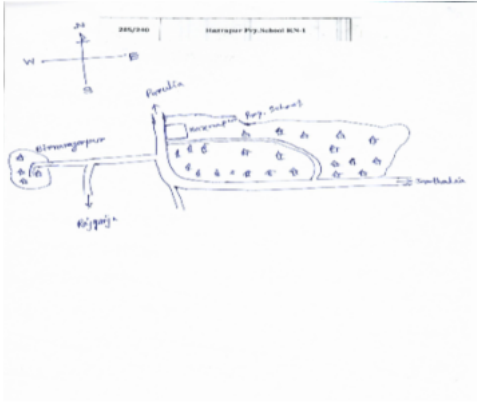

নির্বাচক তালিকা 2026 S25 পশ্চিমবঙ্গ

বিধানসভা নির্বাচনক্ষেত্রের নং, নাম ও সংরক্ষণের স্থিতি : 285 - সিউড়ি (সাধারণ)		অংশ নং : 245							
বিধানসভা নির্বাচনক্ষেত্রটি যে লোকসভা নির্বাচনক্ষেত্রের / ক্ষেত্রসমূহের অন্তর্ভুক্ত তার নং, নাম ও সংরক্ষণ স্থিতি : 42 - বীরভূম (সাধারণ)									
1. সংশোধনের পূর্ণ বিবরণ									
সংশোধনের বৎসর :	2026	নির্বাচক তালিকার পরিচিতি :							
ভিত্তি তারিখ :	01-01-2026	বিশেষ নিবিড় সংশোধনী ২০২৬-এর চূড়ান্ত ভোটার তালিকা							
সংশোধনের প্রকৃতি :	বিশেষ নিবিড় সংশোধনী 2026								
প্রকাশনার তারিখ :	28-02-2026								
2. অংশ ও নির্বাচনী এলাকার পূর্ণ বিবরণ :									
অংশের ভাগ নং ও নাম :									
1-গ্রাম-হাজরাপুর (উত্তর)		প্রধান শহর/গ্রাম : হাজরাপুর ওয়ার্ড : থানা : সদাইপুর গ্রাম পঞ্চায়েত : পারুলিয়া ব্লক : দুবরাজপুর মহকুমা : সিউড়ী (সদর) জেলা : বীরভূম পিন : 731126							
2-গ্রাম-বীরনারায়নপুর									
3. ভোট গ্রহন কেন্দ্রের পূর্ণ বিবরণ :									
ভোট গ্রহন কেন্দ্রের নং, নাম :						ভোট গ্রহন কেন্দ্রের শ্রেণী :		গ্রামীণ	
245 - হাজরাপুর প্রাইমারী স্কুল						এই অংশে সহায়ক ভোটগ্রহন কেন্দ্রের সংখ্যা		0	
ভোট গ্রহন কেন্দ্রের ঠিকানা :						:			
হাজরাপুর প্রাইমারী স্কুল, রুম - ১, হাজরাপুর									
4. নির্বাচকের সংখ্যা :									
প্রথম ক্রমিক নং	শেষ ক্রমিক নং	মোট সংখ্যা							
		পুরুষ	মহিলা	তৃতীয় লিঙ্গ	মোট				
1	534	272	262	0	534				

নির্বাচক নিবন্ধন আধিকারিকের স্বাক্ষর

Nazri Naksha

Google Map View

Polling Station Building Front View

Polling Station Front View

Cad View

Key MAP View

বিধানসভা নির্বাচনক্ষেত্রের নং, নাম : 285-সিউডু
ভাগ নং, নাম : 1-গ্রাম-হাজরাপুর (উত্তর)