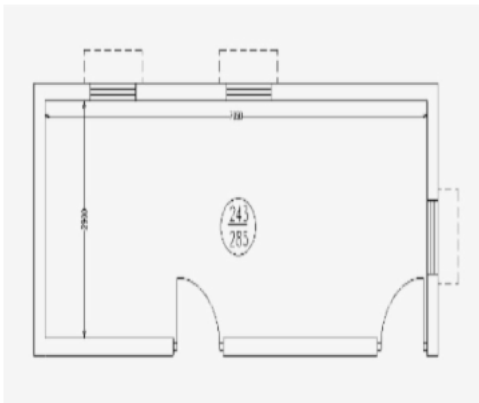

নির্বাচক নিবন্ধন আধিকারিকের স্বাক্ষর

Nazri Naksha

Google Map View

Polling Station Building Front View

Polling Station Front View

Cad View

Key MAP View

1 নাম : উজ্জল মণ্ডল পিতার নাম: সহদেব মণ্ডল বাড়ির নং : n0109 বয়স : 37 লিঙ্গ : পুরুষ	KPY2682219 ফটো উপলব্ধ	2 নাম : সুচিত্রা মন্ডল স্বামীর নাম: উজ্জল মন্ডল বাড়ির নং : n0109 বয়স : 30 লিঙ্গ : মহিলা	RJR2094290 ফটো উপলব্ধ	3 নাম : সুনির্মল কর্মকার পিতার নাম: নিমাই কর্মকার বাড়ির নং : n0133 বয়স : 27 লিঙ্গ : পুরুষ	RJR2185866 ফটো উপলব্ধ
4 নাম : পূর্ণিমা কর্মকার স্বামীর নাম: নিমাই কর্মকার বাড়ির নং : n0011 বয়স : 58 লিঙ্গ : মহিলা	WB/42/288/432592 ফটো উপলব্ধ	5 নাম : কৃষ্ণা কর্মকার পিতার নাম: নিমাই কর্মকার বাড়ির নং : n0011 বয়স : 33 লিঙ্গ : মহিলা	RJR1552967 ফটো উপলব্ধ	6 নাম : সন্ধ্যা চৌধুরী স্বামীর নাম: জনার্দন চৌধুরী বাড়ির নং : n0054 বয়স : 62 লিঙ্গ : মহিলা	WB/42/288/432605 ফটো উপলব্ধ
7 নাম : কাজল চৌধুরী পিতার নাম: জনার্দন চৌধুরী বাড়ির নং : n0054 বয়স : 48 লিঙ্গ : পুরুষ	WB/42/288/432417 ফটো উপলব্ধ	8 নাম : মরিরাম মাল পিতার নাম: লাল মাল বাড়ির নং : n0054 বয়স : 54 লিঙ্গ : পুরুষ	KPY2033124 ফটো উপলব্ধ	9 নাম : অলকা মাল স্বামীর নাম: মড়িরাম মাল বাড়ির নং : n0054 বয়স : 47 লিঙ্গ : মহিলা	KPY1477991 ফটো উপলব্ধ
10 নাম : বৃন্দারাবী মাজি স্বামীর নাম: নির্মল মাজি বাড়ির নং : n0052 বয়স : 45 লিঙ্গ : মহিলা	KPY1478155 ফটো উপলব্ধ	11 নাম : সাথী মাল স্বামীর নাম: দুঃখহরন মাল বাড়ির নং : n0052 বয়স : 42 লিঙ্গ : মহিলা	KPY2376903 ফটো উপলব্ধ	12 নাম : দামোদর মাজি পিতার নাম: ভোমন মাজি বাড়ির নং : n0052 বয়স : 52 লিঙ্গ : পুরুষ	WB/42/288/432174 ফটো উপলব্ধ
13 নাম : বন্দনা মাজি স্বামীর নাম: দামোদর মাজি বাড়ির নং : n0052 বয়স : 42 লিঙ্গ : মহিলা	KPY2376895 ফটো উপলব্ধ	14 নাম : রেনুকা চৌধুরী স্বামীর নাম: নারায়ন চৌধুরী বাড়ির নং : n0052 বয়স : 62 লিঙ্গ : মহিলা	WB/42/288/432502 ফটো উপলব্ধ	15 নাম : নির্মল মাজি পিতার নাম: ভোমন মাজি বাড়ির নং : n0052 বয়স : 54 লিঙ্গ : পুরুষ	WB/42/288/432323 ফটো উপলব্ধ
16 নাম : যুথিকা রায় স্বামীর নাম: বিশ্বনাথ রায় বাড়ির নং : এন0054 বয়স : 34 লিঙ্গ : মহিলা	RJR2308021 ফটো উপলব্ধ	17 নাম : বিশ্বনাথ রায় পিতার নাম: অশ্বিনী কুমার রায় বাড়ির নং : এন0054 বয়স : 45 লিঙ্গ : পুরুষ	RJR2308013 ফটো উপলব্ধ	18 নাম : নয়ন মাজি পিতার নাম: দামোদর মাজি বাড়ির নং : নং 052 বয়স : 23 লিঙ্গ : পুরুষ	RJR2671840 ফটো উপলব্ধ
19 নাম : অনন্যা মাজি পিতার নাম: দামোদর মাজি বাড়ির নং : এন0052 বয়স : 20 লিঙ্গ : মহিলা	RJR2884310 ফটো উপলব্ধ	20 নাম : বিকাশ বাউরী পিতার নাম: বৃন্দগদেব বাউরী বাড়ির নং : এন0054 বয়স : 21 লিঙ্গ : পুরুষ	RJR2806040 ফটো উপলব্ধ	21 নাম : কাকলি ধাড়া স্বামীর নাম: মনোজ কুমার ধাড়া বাড়ির নং : n0131 বয়স : 27 লিঙ্গ : মহিলা	RJR2185841 ফটো উপলব্ধ
22 নাম : মেন্দুনী মণ্ডল স্বামীর নাম: কিরীটা মণ্ডল বাড়ির নং : n0095 বয়স : 53 লিঙ্গ : মহিলা	WB/42/288/432697 ফটো উপলব্ধ	23 নাম : পবিতা ধাড়া পিতার নাম: ভোলানাথ ধাড়া বাড়ির নং : n0072 বয়স : 57 লিঙ্গ : মহিলা	RJR2424869 ফটো উপলব্ধ	24 নাম : সন্দীপ ধাড়া পিতার নাম: তরুণ ধাড়া বাড়ির নং : N0057 বয়স : 24 লিঙ্গ : পুরুষ	RJR2458750 ফটো উপলব্ধ
25 নাম : অনন্ত ধাড়া পিতার নাম: স্বপন ধাড়া বাড়ির নং : N0077 বয়স : 24 লিঙ্গ : পুরুষ	RJR2458784 ফটো উপলব্ধ	26 নাম : বিজয় মাল পিতার নাম: পাঁচকড়ি মাল বাড়ির নং : n0047 বয়স : 55 লিঙ্গ : পুরুষ	WB/42/288/432353 ফটো উপলব্ধ	27 নাম : বন্দনা মাল স্বামীর নাম: বিজয় মাল বাড়ির নং : n0047 বয়স : 50 লিঙ্গ : মহিলা	WB/42/288/432321 ফটো উপলব্ধ
28 নাম : অজয় মাল পিতার নাম: পাঁচকড়ি মাল বাড়ির নং : n0047 বয়স : 52 লিঙ্গ : পুরুষ	WB/42/288/432169 ফটো উপলব্ধ	29 নাম : সুজিত মাল পিতার নাম: পাঁচকড়ি মাল বাড়ির নং : n0047 বয়স : 50 লিঙ্গ : পুরুষ	KPY077607 ফটো উপলব্ধ	30 নাম : শেফালী মাল স্বামীর নাম: সুজিত মাল বাড়ির নং : n0047 বয়স : 42 লিঙ্গ : মহিলা	KPY2376986 ফটো উপলব্ধ