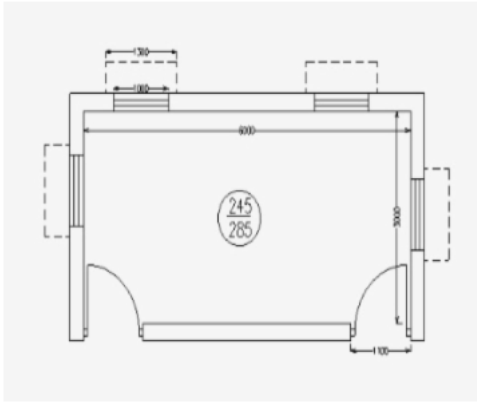

নির্বাচক নিবন্ধন আধিকারিকের স্বাক্ষর

Nazri Naksha

Google Map View

Polling Station Building Front View

Polling Station Front View

Cad View

Key MAP View

বিধানসভা নির্বাচনক্ষেত্রের নং, নাম : 285-সিউডি  
ভাগ নং, নাম : 1-গ্রাম-করমকাল