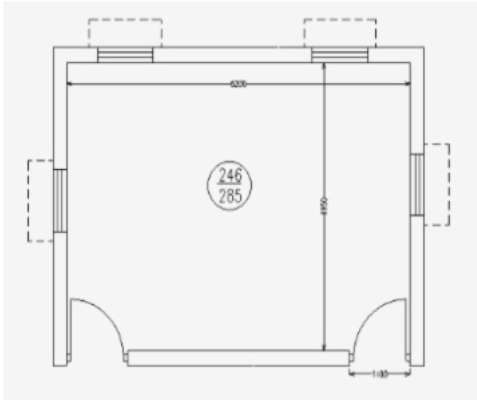

নির্বাচক নিবন্ধন আধিকারিকের স্বাক্ষর

Nazri Naksha

Google Map View

Polling Station Building Front View

Polling Station Front View

Cad View

Key MAP View

1 নাম : নুরি খাতুন পিতার নাম: গুলজার খান বাড়ির নং : n0030 বয়স : 30 লিঙ্গ : মহিলা	RJR1993807	ফটো উপলব্ধ	2 নাম : নজিলা বিবি স্বামীর নাম: গুলজার খাঁ বাড়ির নং : n0030 বয়স : 63 লিঙ্গ : মহিলা	WB/42/288/441899	ফটো উপলব্ধ	3 নাম : ইস্তাক খাঁ পিতার নাম: গুলমহম্মদ খাঁ বাড়ির নং : n0030 বয়স : 49 লিঙ্গ : পুরুষ	WB/42/288/441443	ফটো উপলব্ধ
4 নাম : গুলচেয়ারা বিবি স্বামীর নাম: গুলমহম্মদ খাঁ বাড়ির নং : n0030 বয়স : 76 লিঙ্গ : মহিলা	WB/42/288/441504	ফটো উপলব্ধ	5 নাম : ফিরোজ খাঁ পিতার নাম: সামসুদ্দিন খাঁ বাড়ির নং : n0015 বয়স : 39 লিঙ্গ : পুরুষ	RJR0989780	ফটো উপলব্ধ	6 নাম : মমতাজ বিবি স্বামীর নাম: সামসুদ্দিন খাঁ বাড়ির নং : n0015 বয়স : 66 লিঙ্গ : মহিলা	RJR2930915	ফটো উপলব্ধ
7 নাম : সামসুদ্দিন খান পিতার নাম: নাদের খান বাড়ির নং : n0015 বয়স : 65 লিঙ্গ : পুরুষ	RJR2370526	ফটো উপলব্ধ	8 নাম : বুলবুল খান পিতার নাম: কোরবান খান বাড়ির নং : n0009 বয়স : 33 লিঙ্গ : পুরুষ	RJR1893486	ফটো উপলব্ধ	9 নাম : আরেবা বিবি স্বামীর নাম: কোরবান খাঁ বাড়ির নং : n0009 বয়স : 64 লিঙ্গ : মহিলা	WB/42/288/441167	ফটো উপলব্ধ
10 নাম : কুলসুম বিবি পিতার নাম: তোরাব খাঁ বাড়ির নং : n0009 বয়স : 74 লিঙ্গ : মহিলা	WB/42/288/441173	ফটো উপলব্ধ	11 নাম : কামরুন বিবি স্বামীর নাম: রওসন খাঁ বাড়ির নং : n0002 বয়স : 66 লিঙ্গ : মহিলা	WB/42/288/441142	ফটো উপলব্ধ	12 নাম : আসমা খাতুন স্বামীর নাম: দেব সাহেব বাড়ির নং : n0263 বয়স : 29 লিঙ্গ : মহিলা	RJR2223311	ফটো উপলব্ধ
13 নাম : কামরুদ্দিন খান পিতার নাম: নাদির খাঁ বাড়ির নং : n0015 বয়স : 62 লিঙ্গ : পুরুষ	KPY2379980	ফটো উপলব্ধ	14 নাম : জাহাঙ্গীর হোসেন পিতার নাম: আনিসার রহমান বাড়ির নং : n0038 বয়স : 28 লিঙ্গ : পুরুষ	RJR2095271	ফটো উপলব্ধ	15 নাম : আকলিমা বিবি স্বামীর নাম: রশিদ খাঁ বাড়ির নং : n0008 বয়স : 74 লিঙ্গ : মহিলা	RJR2466209	ফটো উপলব্ধ
16 নাম : নাজমিরা বিবি স্বামীর নাম: ইন্তিয়াজউদ্দিন খান বাড়ির নং : n0165 বয়স : 35 লিঙ্গ : মহিলা	RJR1642115	ফটো উপলব্ধ	17 নাম : টিপু খাঁ পিতার নাম: কোরবান খাঁ বাড়ির নং : n0009 বয়স : 29 লিঙ্গ : পুরুষ	RJR2095255	ফটো উপলব্ধ	18 নাম : সেরিনা বিবি স্বামীর নাম: ইস্তাক খাঁ বাড়ির নং : n0030 বয়স : 40 লিঙ্গ : মহিলা	RJR2095263	ফটো উপলব্ধ
19 নাম : ইশা খান পিতার নাম: কামরুদ্দিন খান বাড়ির নং : N0015 বয়স : 24 লিঙ্গ : পুরুষ	RJR2460368	ফটো উপলব্ধ	20 নাম : সাকেরা বিবি স্বামীর নাম: আনিসার রহমান বাড়ির নং : n0038 বয়স : 61 লিঙ্গ : মহিলা	RJR2466134	ফটো উপলব্ধ	21 নাম : নুরনিশা বিবি স্বামীর নাম: কামরুদ্দিন খাঁ বাড়ির নং : n0015 বয়স : 52 লিঙ্গ : মহিলা	RJR1553650	ফটো উপলব্ধ
22 নাম : সেখ আশিক পিতার নাম: সেখ মানিক বাড়ির নং : নং033 বয়স : 23 লিঙ্গ : পুরুষ	RJR2674612	ফটো উপলব্ধ	23 নাম : মুসকান খাতুন স্বামীর নাম: আশিক ক্র বাড়ির নং : এন033 বয়স : 20 লিঙ্গ : মহিলা	RJR2878635	ফটো উপলব্ধ	24 নাম : আহাম্মদ খাঁ পিতার নাম: ইস্তাক খাঁ বাড়ির নং : নং 030 বয়স : 23 লিঙ্গ : পুরুষ	RJR2674547	ফটো উপলব্ধ
25 নাম : রওশন খাঁ পিতার নাম: গুলমহম্মদ খাঁ বাড়ির নং : n0002 বয়স : 63 লিঙ্গ : পুরুষ	RJR2674802	ফটো উপলব্ধ	26 নাম : সেখ মনির পিতার নাম: সেখ মনি বাড়ির নং : n0016 বয়স : 55 লিঙ্গ : পুরুষ	RJR1553858	ফটো উপলব্ধ	27 নাম : সামিমা খাতুন পিতার নাম: সেখ মিনারুল হক বাড়ির নং : এন0009 বয়স : 35 লিঙ্গ : মহিলা	ZHR1806884	ফটো উপলব্ধ
28 নাম : সেখ জসিমউদ্দিন পিতার নাম: সেখ মনির বাড়ির নং : এন0016 বয়স : 22 লিঙ্গ : পুরুষ	RJR2712503	ফটো উপলব্ধ	29 নাম : আজমুদা খাতুন স্বামীর নাম: সেখ মনির বাড়ির নং : n0160 বয়স : 58 লিঙ্গ : মহিলা	RJR2674794	ফটো উপলব্ধ	30 নাম : সানজিদা আকতার পিতার নাম: আলীমুল হক মোল্লা বাড়ির নং : এন0040 বয়স : 20 লিঙ্গ : মহিলা	RJR2878551	ফটো উপলব্ধ