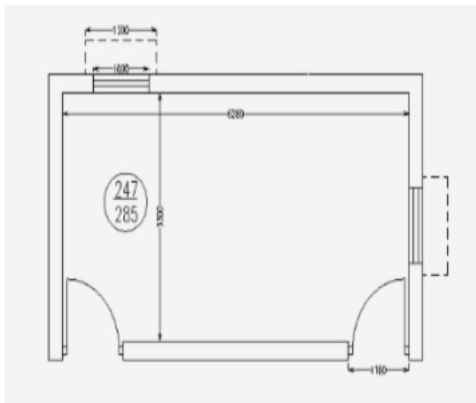

নির্বাচক নিবন্ধন আধিকারিকের স্বাক্ষর

Nazri Naksha

Google Map View

Polling Station Building Front View

Polling Station Front View

Cad View

Key MAP View

1 নাম : সুরজ সেখ স্বামীর নাম : জয়রাম বিবি বাড়ির নং : n0040 বয়স : 32 লিঙ্গ : পুরুষ	RJR2123347 ফটো উপলব্ধ	2 নাম : সবেতুন বিবি স্বামীর নাম : পিয়ার আলি সেখ বাড়ির নং : n0043 বয়স : 30 লিঙ্গ : মহিলা	RJR2123362 ফটো উপলব্ধ	3 নাম : কিসমত আলী পিতার নাম : সেখ জালালুদ্দিন বাড়ির নং : n0120 বয়স : 26 লিঙ্গ : পুরুষ	RJR2223634 ফটো উপলব্ধ
4 নাম : পাপিয়া বিবি স্বামীর নাম : সেখ পলু বাড়ির নং : n0122 বয়স : 26 লিঙ্গ : মহিলা	RJR2223659 ফটো উপলব্ধ	5 নাম : সাইফুন্নেসা বিবি স্বামীর নাম : সেখ রকিবুল বাড়ির নং : n0046 বয়স : 30 লিঙ্গ : মহিলা	RJR2284016 ফটো উপলব্ধ	6 নাম : নবীরহোসেন সেখ পিতার নাম : রোমজান সেখ বাড়ির নং : n0079 বয়স : 63 লিঙ্গ : পুরুষ	KPY0799619 ফটো উপলব্ধ
7 নাম : তৈরুন বিবি স্বামীর নাম : নবীর সেখ বাড়ির নং : n0079 বয়স : 57 লিঙ্গ : মহিলা	WB/42/288/441383 ফটো উপলব্ধ	8 নাম : সেখ আবুকালাম পিতার নাম : আলিম সেখ বাড়ির নং : n0080 বয়স : 45 লিঙ্গ : পুরুষ	KPY1561554 ফটো উপলব্ধ	9 নাম : মানসুরা বিবি স্বামীর নাম : আবুকালাম সেখ বাড়ির নং : n0080 বয়স : 38 লিঙ্গ : মহিলা	KPY2531630 ফটো উপলব্ধ
10 নাম : মুসকান খাতুন পিতার নাম : আবুকালাম সেখ বাড়ির নং : দুর্লভপুর বয়স : 20 লিঙ্গ : মহিলা	RJR2923647 ফটো উপলব্ধ	11 নাম : অবিরা সুলতানা বিবি স্বামীর নাম : রাজেস সেখ বাড়ির নং : n0076 বয়স : 29 লিঙ্গ : মহিলা	RJR2095503 ফটো উপলব্ধ	12 নাম : জহরা বিবি স্বামীর নাম : সিরাজউদ্দিন সেখ বাড়ির নং : n0045 বয়স : 28 লিঙ্গ : মহিলা	RJR2095537 ফটো উপলব্ধ
13 নাম : জয়তুন বিবি স্বামীর নাম : জাকির বাড়ির নং : n0032 বয়স : 73 লিঙ্গ : মহিলা	WB/42/288/441309 ফটো উপলব্ধ	14 নাম : কুবেরা বিবি স্বামীর নাম : আলিম সেখ বাড়ির নং : n0035 বয়স : 71 লিঙ্গ : মহিলা	WB/42/288/441222 ফটো উপলব্ধ	15 নাম : কলিম সেখ পিতার নাম : আলিম সেখ বাড়ির নং : n0035 বয়স : 35 লিঙ্গ : পুরুষ	RJR1463116 ফটো উপলব্ধ
16 নাম : আনোয়ার সেখ পিতার নাম : হারেশ সেখ বাড়ির নং : n0035 বয়স : 51 লিঙ্গ : পুরুষ	WB/42/288/441536 ফটো উপলব্ধ	17 নাম : হাজেরা বিবি স্বামীর নাম : আনোয়ার সেখ বাড়ির নং : n0035 বয়স : 40 লিঙ্গ : মহিলা	RJR1554153 ফটো উপলব্ধ	18 নাম : হানুফা বিবি স্বামীর নাম : জানমহম্মদ সেখ বাড়ির নং : n0050 বয়স : 61 লিঙ্গ : মহিলা	WB/42/288/441302 ফটো উপলব্ধ
19 নাম : সেখ ইন্তোয়াজ পিতার নাম : সেখ জান মহম্মদ বাড়ির নং : n0050 বয়স : 41 লিঙ্গ : পুরুষ	RJR1203439 ফটো উপলব্ধ	20 নাম : সেখ জিয়াউল পিতার নাম : সেখ জান মহম্মদ বাড়ির নং : n0050 বয়স : 37 লিঙ্গ : পুরুষ	RJR1203447 ফটো উপলব্ধ	21 নাম : রুবিনা বিবি স্বামীর নাম : ইন্তোয়াজ সেখ বাড়ির নং : n0050 বয়স : 37 লিঙ্গ : মহিলা	RJR1463140 ফটো উপলব্ধ
22 নাম : অজিফা বিবি স্বামীর নাম : লালমহম্মদ সেখ বাড়ির নং : n0051 বয়স : 66 লিঙ্গ : মহিলা	WB/42/288/441301 ফটো উপলব্ধ	23 নাম : বেগম বিবি স্বামীর নাম : তালেব খাঁ বাড়ির নং : n0008 বয়স : 81 লিঙ্গ : মহিলা	WB/42/288/441234 ফটো উপলব্ধ	24 নাম : হুসনেহারা বিবি স্বামীর নাম : নজির খাঁ বাড়ির নং : n0006 বয়স : 56 লিঙ্গ : মহিলা	WB/42/288/441529 ফটো উপলব্ধ
25 নাম : নজির খাঁ পিতার নাম : সান্তার খাঁ বাড়ির নং : n0006 বয়স : 61 লিঙ্গ : পুরুষ	KPY2628006 ফটো উপলব্ধ	26 নাম : আজিফা বিবি স্বামীর নাম : সান্তার খাঁ বাড়ির নং : n0006 বয়স : 80 লিঙ্গ : মহিলা	WB/42/288/441530 ফটো উপলব্ধ	27 নাম : রাকিবা বিবি স্বামীর নাম : ত্রনামুল খাঁন বাড়ির নং : n0001 বয়স : 35 লিঙ্গ : মহিলা	RJR1763242 ফটো উপলব্ধ
28 নাম : এনামুল খাঁ পিতার নাম : ফতেহোসেন খাঁ বাড়ির নং : n0001 বয়স : 40 লিঙ্গ : পুরুষ	KPY2531663 ফটো উপলব্ধ	29 নাম : হাসেমা বিবি স্বামীর নাম : সেরাফত খান বাড়ির নং : n0001 বয়স : 45 লিঙ্গ : মহিলা	RJR1553999 ফটো উপলব্ধ	30 নাম : সেরাফত খাঁ পিতার নাম : নুরমহম্মদ খাঁ বাড়ির নং : n0001 বয়স : 49 লিঙ্গ : পুরুষ	WB/42/288/441628 ফটো উপলব্ধ