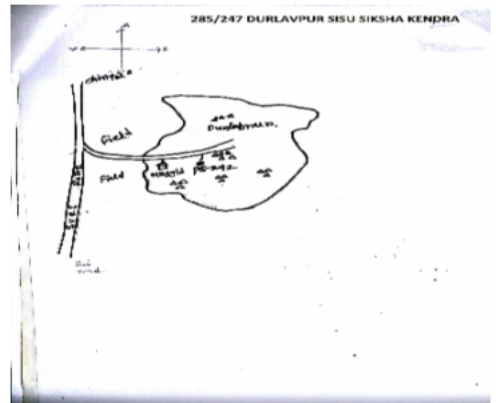

নির্বাচক নিবন্ধন আধিকারিকের স্বাক্ষর

Nazri Naksha

Google Map View

Polling Station Building Front View

Polling Station Front View

Cad View

Key MAP View

1 নাম : সুরজ সেখ স্বামীর নাম : জয়রাম বিবি বাড়ির নং : n0040 বয়স : 32 লিঙ্গ : পুরুষ	RJR2123347 ফটো উপলব্ধ	2 নাম : সবেতুন বিবি স্বামীর নাম : পিয়ার আলি সেখ বাড়ির নং : n0043 বয়স : 30 লিঙ্গ : মহিলা	RJR2123362 ফটো উপলব্ধ	3 নাম : কিসমত আলী পিতার নাম : সেখ জালালুদ্দিন বাড়ির নং : n0120 বয়স : 26 লিঙ্গ : পুরুষ	RJR2223634 ফটো উপলব্ধ
4 নাম : পাপিয়া বিবি স্বামীর নাম : সেখ পলু বাড়ির নং : n0122 বয়স : 26 লিঙ্গ : মহিলা	RJR2223659 ফটো উপলব্ধ	5 নাম : সাইফুন্নেসা বিবি স্বামীর নাম : সেখ রকিবুল বাড়ির নং : n0046 বয়স : 30 লিঙ্গ : মহিলা	RJR2284016 ফটো উপলব্ধ	6 নাম : নবীরহোসেন সেখ পিতার নাম : রোমজান সেখ বাড়ির নং : n0079 বয়স : 63 লিঙ্গ : পুরুষ	KPY0799619 ফটো উপলব্ধ
7 নাম : তৈরুন বিবি স্বামীর নাম : নবীর সেখ বাড়ির নং : n0079 বয়স : 57 লিঙ্গ : মহিলা	WB/42/288/441383 ফটো উপলব্ধ	8 নাম : সেখ আবুকালাম পিতার নাম : আলিম সেখ বাড়ির নং : n0080 বয়স : 45 লিঙ্গ : পুরুষ	KPY1561554 ফটো উপলব্ধ	9 নাম : মানসুরা বিবি স্বামীর নাম : আবুকালাম সেখ বাড়ির নং : n0080 বয়স : 38 লিঙ্গ : মহিলা	KPY2531630 ফটো উপলব্ধ
10 নাম : মুসকান খাতুন পিতার নাম : আবুকালাম সেখ বাড়ির নং : দুর্লভপুর বয়স : 20 লিঙ্গ : মহিলা	RJR2923647 ফটো উপলব্ধ	11 নাম : অবিরা সুলতানা বিবি স্বামীর নাম : রাজেস সেখ বাড়ির নং : n0076 বয়স : 29 লিঙ্গ : মহিলা	RJR2095503 ফটো উপলব্ধ	12 নাম : জহরা বিবি স্বামীর নাম : সিরাজউদ্দিন সেখ বাড়ির নং : n0045 বয়স : 28 লিঙ্গ : মহিলা	RJR2095537 ফটো উপলব্ধ
13 নাম : জয়তুন বিবি স্বামীর নাম : জাকির বাড়ির নং : n0032 বয়স : 73 লিঙ্গ : মহিলা	WB/42/288/441309 ফটো উপলব্ধ	14 নাম : কুবেরা বিবি স্বামীর নাম : আলিম সেখ বাড়ির নং : n0035 বয়স : 71 লিঙ্গ : মহিলা	WB/42/288/441222 ফটো উপলব্ধ	15 নাম : কলিম সেখ পিতার নাম : আলিম সেখ বাড়ির নং : n0035 বয়স : 35 লিঙ্গ : পুরুষ	RJR1463116 ফটো উপলব্ধ
16 নাম : আনোয়ার সেখ পিতার নাম : হারেশ সেখ বাড়ির নং : n0035 বয়স : 51 লিঙ্গ : পুরুষ	WB/42/288/441536 ফটো উপলব্ধ	17 নাম : হাজেরা বিবি স্বামীর নাম : আনোয়ার সেখ বাড়ির নং : n0035 বয়স : 40 লিঙ্গ : মহিলা	RJR1554153 ফটো উপলব্ধ	18 নাম : হানুফা বিবি স্বামীর নাম : জানমহম্মদ সেখ বাড়ির নং : n0050 বয়স : 61 লিঙ্গ : মহিলা	WB/42/288/441302 ফটো উপলব্ধ
19 নাম : সেখ ইন্তোয়াজ পিতার নাম : সেখ জান মহম্মদ বাড়ির নং : n0050 বয়স : 41 লিঙ্গ : পুরুষ	RJR1203439 ফটো উপলব্ধ	20 নাম : সেখ জিয়াউল পিতার নাম : সেখ জান মহম্মদ বাড়ির নং : n0050 বয়স : 37 লিঙ্গ : পুরুষ	RJR1203447 ফটো উপলব্ধ	21 নাম : রুবিনা বিবি স্বামীর নাম : ইন্তোয়াজ সেখ বাড়ির নং : n0050 বয়স : 37 লিঙ্গ : মহিলা	RJR1463140 ফটো উপলব্ধ
22 নাম : অজিফা বিবি স্বামীর নাম : লালমহম্মদ সেখ বাড়ির নং : n0051 বয়স : 66 লিঙ্গ : মহিলা	WB/42/288/441301 ফটো উপলব্ধ	23 নাম : বেগম বিবি স্বামীর নাম : তালেব খাঁ বাড়ির নং : n0008 বয়স : 81 লিঙ্গ : মহিলা	WB/42/288/441234 ফটো উপলব্ধ	24 নাম : হুসনেহারা বিবি স্বামীর নাম : নজির খাঁ বাড়ির নং : n0006 বয়স : 56 লিঙ্গ : মহিলা	WB/42/288/441529 ফটো উপলব্ধ
25 নাম : নজির খাঁ পিতার নাম : সান্তার খাঁ বাড়ির নং : n0006 বয়স : 61 লিঙ্গ : পুরুষ	KPY2628006 ফটো উপলব্ধ	26 নাম : আজিফা বিবি স্বামীর নাম : সান্তার খাঁ বাড়ির নং : n0006 বয়স : 80 লিঙ্গ : মহিলা	WB/42/288/441530 ফটো উপলব্ধ	27 নাম : রাকিবা বিবি স্বামীর নাম : ত্রনামুল খাঁন বাড়ির নং : n0001 বয়স : 35 লিঙ্গ : মহিলা	RJR1763242 ফটো উপলব্ধ
28 নাম : এনামুল খাঁ পিতার নাম : ফতেহোসেন খাঁ বাড়ির নং : n0001 বয়স : 40 লিঙ্গ : পুরুষ	KPY2531663 ফটো উপলব্ধ	29 নাম : হাসেমা বিবি স্বামীর নাম : সেরাফত খান বাড়ির নং : n0001 বয়স : 45 লিঙ্গ : মহিলা	RJR1553999 ফটো উপলব্ধ	30 নাম : সেরাফত খাঁ পিতার নাম : নুরমহম্মদ খাঁ বাড়ির নং : n0001 বয়স : 49 লিঙ্গ : পুরুষ	WB/42/288/441628 ফটো উপলব্ধ