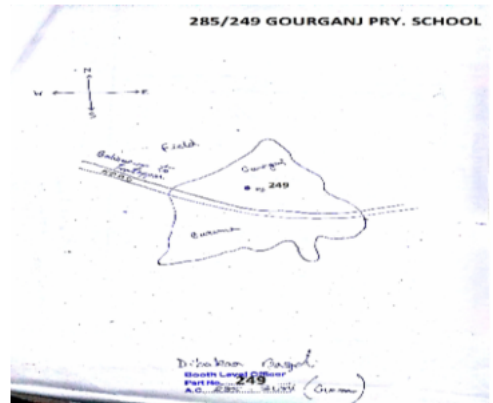

নির্বাচক নিবন্ধন আধিকারিকের স্বাক্ষর

Nazri Naksha

Google Map View

Polling Station Building Front View

Polling Station Front View

Cad View

Key MAP View

বিধানসভা নির্বাচনক্ষেত্রের নং, নাম : 285-সিউডি  
ভাগ নং, নাম : 1-গ্রাম-বুড়েমা