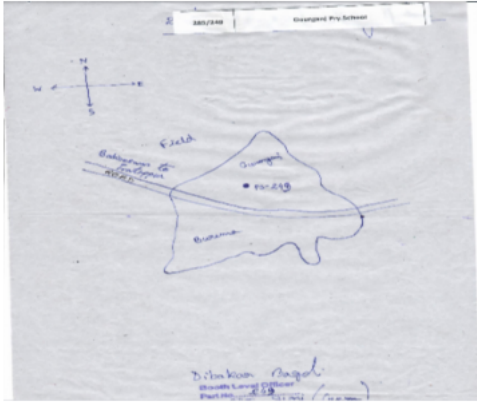

Nazri Naksha