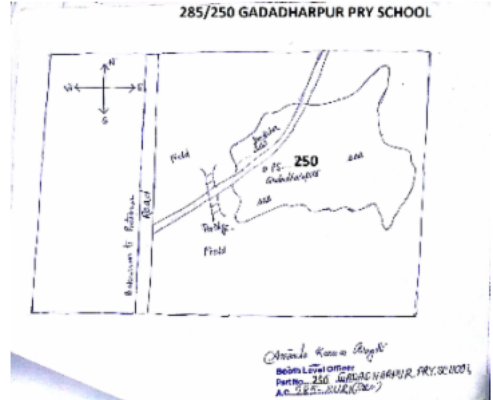

নির্বাচক নিবন্ধন আধিকারিকের স্বাক্ষর

Nazri Naksha

Google Map View

Polling Station Building Front View

Polling Station Front View

Cad View

Key MAP View

1 নাম : আরিফ মহম্মদ খাঁন পিতার নাম: সেলিম খাঁন বাড়ির নং : n0001 বয়স : 33 লিঙ্গ : পুরুষ	RJR1763762 ফটো উপলব্ধ	2 নাম : আসমাবেগম স্বামীর নাম: জামালউদ্দিন খাঁন বাড়ির নং : n0002 বয়স : 61 লিঙ্গ : মহিলা	RJR2932721 ফটো উপলব্ধ	3 নাম : নার্নিস বেগম স্বামীর নাম: সেলিম খাঁন বাড়ির নং : n0001 বয়স : 56 লিঙ্গ : মহিলা	WB/42/287/165234 ফটো উপলব্ধ
4 নাম : জামালউদ্দিন খাঁন পিতার নাম: ফিরদৌষ আলি খান বাড়ির নং : n0002 বয়স : 73 লিঙ্গ : পুরুষ	RJR2426021 ফটো উপলব্ধ	5 নাম : সেলিম খাঁন পিতার নাম: আলিনেকী খাঁন বাড়ির নং : n0001 বয়স : 62 লিঙ্গ : পুরুষ	RJR2506814 ফটো উপলব্ধ	6 নাম : সোনালাি বাউরী স্বামীর নাম: রহিত বাউরী বাড়ির নং : n0003 বয়স : 60 লিঙ্গ : মহিলা	WB/42/287/165242 ফটো উপলব্ধ
7 নাম : পারুল্লা বাউড়ী স্বামীর নাম: মিহির বাউড়ী বাড়ির নং : n0003 বয়স : 44 লিঙ্গ : মহিলা	MYB2112761 ফটো উপলব্ধ	8 নাম : নন্দরানী বাউরী স্বামীর নাম: প্রভাকর বাউরী বাড়ির নং : n0004 বয়স : 68 লিঙ্গ : মহিলা	WB/42/287/165239 ফটো উপলব্ধ	9 নাম : সঞ্জয় বাউরী পিতার নাম: প্রভাকর বাউরী বাড়ির নং : n0004 বয়স : 52 লিঙ্গ : পুরুষ	WB/42/287/165207 ফটো উপলব্ধ
10 নাম : সুকুমার বাউরী পিতার নাম: পরেশ বাউরী বাড়ির নং : n0006 বয়স : 66 লিঙ্গ : পুরুষ	WB/42/287/165550 ফটো উপলব্ধ	11 নাম : মিতুন বাউরী পিতার নাম: সুকুমার বাউরী বাড়ির নং : n0006 বয়স : 36 লিঙ্গ : পুরুষ	RJR1464098 ফটো উপলব্ধ	12 নাম : তপন বাউরী পিতার নাম: পরেশ বাউরী বাড়ির নং : n0006 বয়স : 60 লিঙ্গ : পুরুষ	MYB2112803 ফটো উপলব্ধ
13 নাম : নাসপাতি বাউড়ী স্বামীর নাম: দুখেন বাউড়ী বাড়ির নং : n0007 বয়স : 33 লিঙ্গ : মহিলা	RJR1763937 ফটো উপলব্ধ	14 নাম : রাজু বাউরী পিতার নাম: শিবু বাউরী বাড়ির নং : n0008 বয়স : 44 লিঙ্গ : পুরুষ	MYB1303650 ফটো উপলব্ধ	15 নাম : টুম্পা বাউড়ী স্বামীর নাম: রাজু বাউড়ী বাড়ির নং : n0008 বয়স : 33 লিঙ্গ : মহিলা	RJR1763945 ফটো উপলব্ধ
16 নাম : সন্দীপ বাউরী পিতার নাম: গনপতি বাউরী বাড়ির নং : n0009 বয়স : 30 লিঙ্গ : পুরুষ	RJR1994607 ফটো উপলব্ধ	17 নাম : জনতা বাউরী স্বামীর নাম: গণপতি বাউরী বাড়ির নং : n0009 বয়স : 49 লিঙ্গ : মহিলা	WB/42/287/165688 ফটো উপলব্ধ	18 নাম : সুকুমার বাউরী পিতার নাম: গোপাল বাউরী বাড়ির নং : n0010 বয়স : 66 লিঙ্গ : পুরুষ	WB/42/287/165417 ফটো উপলব্ধ
19 নাম : অলকা বাউরী স্বামীর নাম: সুকুমার বাউরী বাড়ির নং : n0010 বয়স : 59 লিঙ্গ : মহিলা	WB/42/287/165462 ফটো উপলব্ধ	20 নাম : চায়না বাউরী স্বামীর নাম: সুধীর বাউরী বাড়ির নং : n0011 বয়স : 78 লিঙ্গ : মহিলা	WB/42/287/165194 ফটো উপলব্ধ	21 নাম : পূর্ণ চন্দ্র বাউরী পিতার নাম: ধীরেন বাউরী বাড়ির নং : n0013 বয়স : 52 লিঙ্গ : পুরুষ	RJR2686277 ফটো উপলব্ধ
22 নাম : রবীন বাউরী পিতার নাম: ধীরেন বাউরী বাড়ির নং : n0013 বয়স : 49 লিঙ্গ : পুরুষ	WB/42/287/165255 ফটো উপলব্ধ	23 নাম : পল্লু বাউড়ী পিতার নাম: প্রভাকর বাউড়ী বাড়ির নং : n0016 বয়স : 34 লিঙ্গ : পুরুষ	RJR1763929 ফটো উপলব্ধ	24 নাম : লক্ষ্মী বাউরী স্বামীর নাম: প্রশান্ত বাউরী বাড়ির নং : n0174 বয়স : 29 লিঙ্গ : মহিলা	RJR2187680 ফটো উপলব্ধ
25 নাম : মনোজ বাউরী পিতার নাম: সুধাময় বাউরী বাড়ির নং : n0030 বয়স : 29 লিঙ্গ : পুরুষ	RJR1994565 ফটো উপলব্ধ	26 নাম : ডলি বাউরী স্বামীর নাম: সুধাময় বাউরী বাড়ির নং : n0030 বয়স : 44 লিঙ্গ : মহিলা	MYB1831759 ফটো উপলব্ধ	27 নাম : সুধাময় বাউরী পিতার নাম: শক্তিপদ বাউরী বাড়ির নং : n0030 বয়স : 63 লিঙ্গ : পুরুষ	WB/42/287/165562 ফটো উপলব্ধ
28 নাম : জ্যোৎস্না বাউরী স্বামীর নাম: চণ্ডী বাউরী বাড়ির নং : n0014 বয়স : 68 লিঙ্গ : মহিলা	WB/42/287/165235 ফটো উপলব্ধ	29 নাম : চণ্ডী বাউরী পিতার নাম: ভক্তি বাউরী বাড়ির নং : n0014 বয়স : 73 লিঙ্গ : পুরুষ	WB/42/287/165338 ফটো উপলব্ধ	30 নাম : লিচু বাউরী স্বামীর নাম: রবিন বাউরী বাড়ির নং : n0013 বয়স : 40 লিঙ্গ : মহিলা	MYB2324317 ফটো উপলব্ধ