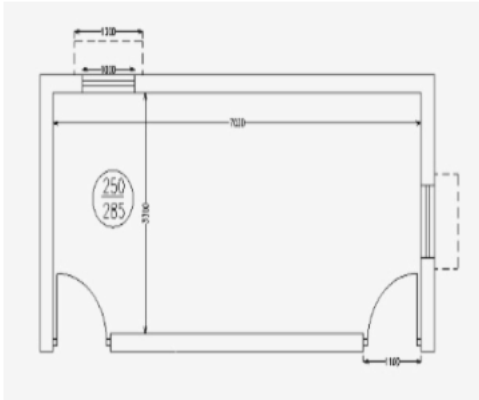

নির্বাচক নিবন্ধন আধিকারিকের স্বাক্ষর

Nazri Naksha

Google Map View

Polling Station Building Front View

Polling Station Front View

Cad View

Key MAP View

1 নাম : আরিফ মহম্মদ খাঁন পিতার নাম: সেলিম খাঁন বাড়ির নং : n0001 বয়স : 33 লিঙ্গ : পুরুষ	RJR1763762 ফটো উপলব্ধ	2 নাম : আসমাবেগম স্বামীর নাম: জামালউদ্দিন খাঁন বাড়ির নং : n0002 বয়স : 61 লিঙ্গ : মহিলা	RJR2932721 ফটো উপলব্ধ	3 নাম : নার্নিস বেগম স্বামীর নাম: সেলিম খাঁন বাড়ির নং : n0001 বয়স : 56 লিঙ্গ : মহিলা	WB/42/287/165234 ফটো উপলব্ধ
4 নাম : জামালউদ্দিন খাঁন পিতার নাম: ফিরদৌষ আলি খান বাড়ির নং : n0002 বয়স : 73 লিঙ্গ : পুরুষ	RJR2426021 ফটো উপলব্ধ	5 নাম : সেলিম খাঁন পিতার নাম: আলিনেকী খাঁন বাড়ির নং : n0001 বয়স : 62 লিঙ্গ : পুরুষ	RJR2506814 ফটো উপলব্ধ	6 নাম : সোনালাি বাউরী স্বামীর নাম: রহিত বাউরী বাড়ির নং : n0003 বয়স : 60 লিঙ্গ : মহিলা	WB/42/287/165242 ফটো উপলব্ধ
7 নাম : পারুল্লা বাউড়ী স্বামীর নাম: মিহির বাউড়ী বাড়ির নং : n0003 বয়স : 44 লিঙ্গ : মহিলা	MYB2112761 ফটো উপলব্ধ	8 নাম : নন্দরানী বাউরী স্বামীর নাম: প্রভাকর বাউরী বাড়ির নং : n0004 বয়স : 68 লিঙ্গ : মহিলা	WB/42/287/165239 ফটো উপলব্ধ	9 নাম : সঞ্জয় বাউরী পিতার নাম: প্রভাকর বাউরী বাড়ির নং : n0004 বয়স : 52 লিঙ্গ : পুরুষ	WB/42/287/165207 ফটো উপলব্ধ
10 নাম : সুকুমার বাউরী পিতার নাম: পরেশ বাউরী বাড়ির নং : n0006 বয়স : 66 লিঙ্গ : পুরুষ	WB/42/287/165550 ফটো উপলব্ধ	11 নাম : মিতুন বাউরী পিতার নাম: সুকুমার বাউরী বাড়ির নং : n0006 বয়স : 36 লিঙ্গ : পুরুষ	RJR1464098 ফটো উপলব্ধ	12 নাম : তপন বাউরী পিতার নাম: পরেশ বাউরী বাড়ির নং : n0006 বয়স : 60 লিঙ্গ : পুরুষ	MYB2112803 ফটো উপলব্ধ
13 নাম : নাসপাতি বাউড়ী স্বামীর নাম: দুখেন বাউড়ী বাড়ির নং : n0007 বয়স : 33 লিঙ্গ : মহিলা	RJR1763937 ফটো উপলব্ধ	14 নাম : রাজু বাউরী পিতার নাম: শিবু বাউরী বাড়ির নং : n0008 বয়স : 44 লিঙ্গ : পুরুষ	MYB1303650 ফটো উপলব্ধ	15 নাম : টুম্পা বাউড়ী স্বামীর নাম: রাজু বাউড়ী বাড়ির নং : n0008 বয়স : 33 লিঙ্গ : মহিলা	RJR1763945 ফটো উপলব্ধ
16 নাম : সন্দীপ বাউরী পিতার নাম: গনপতি বাউরী বাড়ির নং : n0009 বয়স : 30 লিঙ্গ : পুরুষ	RJR1994607 ফটো উপলব্ধ	17 নাম : জনতা বাউরী স্বামীর নাম: গণপতি বাউরী বাড়ির নং : n0009 বয়স : 49 লিঙ্গ : মহিলা	WB/42/287/165688 ফটো উপলব্ধ	18 নাম : সুকুমার বাউরী পিতার নাম: গোপাল বাউরী বাড়ির নং : n0010 বয়স : 66 লিঙ্গ : পুরুষ	WB/42/287/165417 ফটো উপলব্ধ
19 নাম : অলকা বাউরী স্বামীর নাম: সুকুমার বাউরী বাড়ির নং : n0010 বয়স : 59 লিঙ্গ : মহিলা	WB/42/287/165462 ফটো উপলব্ধ	20 নাম : চায়না বাউরী স্বামীর নাম: সুধীর বাউরী বাড়ির নং : n0011 বয়স : 78 লিঙ্গ : মহিলা	WB/42/287/165194 ফটো উপলব্ধ	21 নাম : পূর্ণ চন্দ্র বাউরী পিতার নাম: ধীরেন বাউরী বাড়ির নং : n0013 বয়স : 52 লিঙ্গ : পুরুষ	RJR2686277 ফটো উপলব্ধ
22 নাম : রবীন বাউরী পিতার নাম: ধীরেন বাউরী বাড়ির নং : n0013 বয়স : 49 লিঙ্গ : পুরুষ	WB/42/287/165255 ফটো উপলব্ধ	23 নাম : পল্লু বাউড়ী পিতার নাম: প্রভাকর বাউড়ী বাড়ির নং : n0016 বয়স : 34 লিঙ্গ : পুরুষ	RJR1763929 ফটো উপলব্ধ	24 নাম : লক্ষ্মী বাউরী স্বামীর নাম: প্রশান্ত বাউরী বাড়ির নং : n0174 বয়স : 29 লিঙ্গ : মহিলা	RJR2187680 ফটো উপলব্ধ
25 নাম : মনোজ বাউরী পিতার নাম: সুধাময় বাউরী বাড়ির নং : n0030 বয়স : 29 লিঙ্গ : পুরুষ	RJR1994565 ফটো উপলব্ধ	26 নাম : ডলি বাউরী স্বামীর নাম: সুধাময় বাউরী বাড়ির নং : n0030 বয়স : 44 লিঙ্গ : মহিলা	MYB1831759 ফটো উপলব্ধ	27 নাম : সুধাময় বাউরী পিতার নাম: শক্তিপদ বাউরী বাড়ির নং : n0030 বয়স : 63 লিঙ্গ : পুরুষ	WB/42/287/165562 ফটো উপলব্ধ
28 নাম : জ্যোৎস্না বাউরী স্বামীর নাম: চণ্ডী বাউরী বাড়ির নং : n0014 বয়স : 68 লিঙ্গ : মহিলা	WB/42/287/165235 ফটো উপলব্ধ	29 নাম : চণ্ডী বাউরী পিতার নাম: ভক্তি বাউরী বাড়ির নং : n0014 বয়স : 73 লিঙ্গ : পুরুষ	WB/42/287/165338 ফটো উপলব্ধ	30 নাম : লিচু বাউরী স্বামীর নাম: রবিন বাউরী বাড়ির নং : n0013 বয়স : 40 লিঙ্গ : মহিলা	MYB2324317 ফটো উপলব্ধ