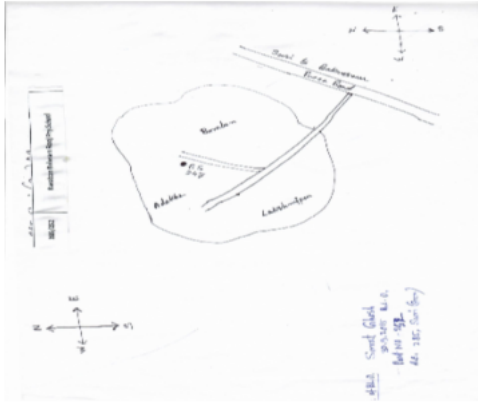

নির্বাচক তালিকা 2026 S25 পশ্চিমবঙ্গ

বিধানসভা নির্বাচনক্ষেত্রের নং, নাম ও সংরক্ষণের স্থিতি : 285 - সিউড়ি (সাধারণ)		অংশ নং : 257			
বিধানসভা নির্বাচনক্ষেত্রটি যে লোকসভা নির্বাচনক্ষেত্রের / ক্ষেত্রসমূহের অন্তর্ভুক্ত তার নং, নাম ও সংরক্ষণ স্থিতি : 42 - বীরভূম (সাধারণ)					
1. সংশোধনের পূর্ণ বিবরণ					
সংশোধনের বৎসর :	2026	নির্বাচক তালিকার পরিচিতি :			
ভিত্তি তারিখ :	01-01-2026	বিশেষ নিবিড় সংশোধনী ২০২৬-এর চূড়ান্ত ভোটার তালিকা			
সংশোধনের প্রকৃতি :	বিশেষ নিবিড় সংশোধনী 2026				
প্রকাশনার তারিখ :	28-02-2026				
2. অংশ ও নির্বাচনী এলাকার পূর্ণ বিবরণ :					
অংশের ভাগ নং ও নাম :					
1-গ্রাম-বাড়াবন	প্রধান শহর/গ্রাম		: বাড়াবন		
2-গ্রাম-আদেখা	ওয়ার্ড		:		
3-গ্রাম-লক্ষীপুর,	থানা		: দুবরাজপুর		
	গ্রাম পঞ্চগায়েত		: গোহালিয়াড়া		
	ব্লক		: দুবরাজপুর		
	মহকুমা		: সিউড়ী (সদর)		
	জেলা		: বীরভূম		
	পিন		: 731123		
3. ভোট গ্রহন কেন্দ্রের পূর্ণ বিবরণ :					
ভোট গ্রহন কেন্দ্রের নং, নাম :	ভোট গ্রহন কেন্দ্রের শ্রেণী :		গ্রামীণ		
257 - বারাবন বলরাম রুজ প্রাইমারী স্কুল	এই অংশে সহায়ক ভোটগ্রহন কেন্দ্রের সংখ্যা		0		
ভোট গ্রহন কেন্দ্রের ঠিকানা :	:				
বারাবন বলরাম রুজ প্রাইমারী স্কুল, -, বারাবন					
4. নির্বাচকের সংখ্যা :					
প্রথম ক্রমিক নং	শেষ ক্রমিক নং	মোট সংখ্যা			
		পুরুষ	মহিলা	তৃতীয় লিঙ্গ	মোট
1	1023	530	493	0	1023

নির্বাচক নিবন্ধন আধিকারিকের স্বাক্ষর

Nazri Naksha

Google Map View

Polling Station Building Front View

Polling Station Front View

Cad View

Key MAP View

বিধানসভা নির্বাচনক্ষেত্রের নং, নাম : 285-সিডিডু
ভাগ নং, নাম : 1-গ্রাম-বাড়াবন