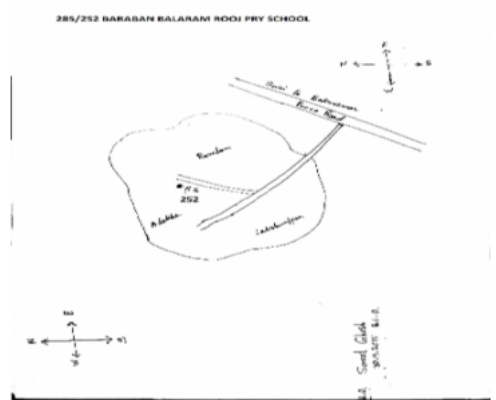

নির্বাচক তালিকা 2026 S25 পশ্চিমবঙ্গ

বিধানসভা নির্বাচনক্ষেত্রের নং, নাম ও সংরক্ষণের স্থিতি : 285 - সিউড়ি (সাধারণ)		অংশ নং : 257			
বিধানসভা নির্বাচনক্ষেত্রটি যে লোকসভা নির্বাচনক্ষেত্রের / ক্ষেত্রসমূহের অন্তর্ভুক্ত তার নং, নাম ও সংরক্ষণ স্থিতি : 42 - বীরভূম (সাধারণ)					
1. সংশোধনের পূর্ণ বিবরণ					
সংশোধনের বৎসর :	2026	নির্বাচক তালিকার পরিচিতি :			
ভিত্তি তারিখ :	01-01-2026	বিশেষ নিবিড় সংশোধনী ২০২৬-এর চূড়ান্ত ভোটার তালিকা			
সংশোধনের প্রকৃতি :	বিশেষ নিবিড় সংশোধনী 2026				
প্রকাশনার তারিখ :	28-02-2026				
2. অংশ ও নির্বাচনী এলাকার পূর্ণ বিবরণ :					
অংশের ভাগ নং ও নাম :					
1-গ্রাম-বাড়াবন	প্রধান শহর/গ্রাম		: বাড়াবন		
2-গ্রাম-আদেখা	ওয়ার্ড		:		
3-গ্রাম-লক্ষীপুর,	থানা		: দুবরাজপুর		
	গ্রাম পঞ্চগায়েত		: গোহালিয়াড়া		
	ব্লক		: দুবরাজপুর		
	মহকুমা		: সিউড়ী (সদর)		
	জেলা		: বীরভূম		
	পিন		: 731123		
3. ভোট গ্রহন কেন্দ্রের পূর্ণ বিবরণ :					
ভোট গ্রহন কেন্দ্রের নং, নাম :	ভোট গ্রহন কেন্দ্রের শ্রেণী :		গ্রামীণ		
257 - বারাবন বলরাম রুজ প্রাইমারী স্কুল	এই অংশে সহায়ক ভোটগ্রহন কেন্দ্রের সংখ্যা		0		
ভোট গ্রহন কেন্দ্রের ঠিকানা :	:				
বারাবন বলরাম রুজ প্রাইমারী স্কুল, -, বারাবন					
4. নির্বাচকের সংখ্যা :					
প্রথম ক্রমিক নং	শেষ ক্রমিক নং	মোট সংখ্যা			
		পুরুষ	মহিলা	তৃতীয় লিঙ্গ	মোট
1	1023	530	493	0	1023

নির্বাচক নিবন্ধন আধিকারিকের স্বাক্ষর

Nazri Naksha

Google Map View

Polling Station Building Front View

Polling Station Front View

Cad View

Key MAP View

বিধানসভা নির্বাচনক্ষেত্রের নং, নাম : 285-সিডিডু
ভাগ নং, নাম : 1-গ্রাম-বাড়াবন