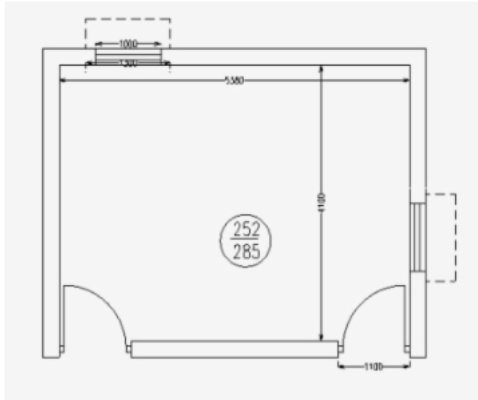

নির্বাচক নিবন্ধন আধিকারিকের স্বাক্ষর

Nazri Naksha

Google Map View

Polling Station Building Front View

Polling Station Front View

Cad View

Key MAP View

বিধানসভা নির্বাচনক্ষেত্রের নং, নাম : 285-সিডিডু
ভাগ নং, নাম : 1-গ্রাম-বাড়াবন