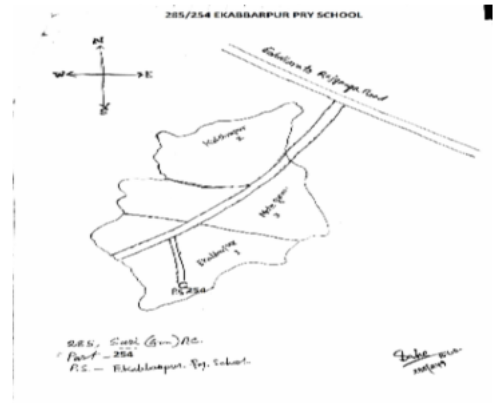

Key MAP View