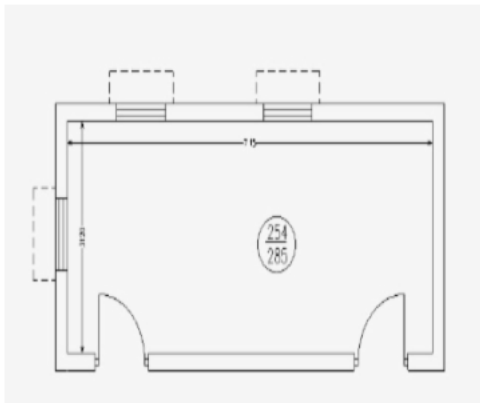

নির্বাচক নিবন্ধন আধিকারিকের স্বাক্ষর

Nazri Naksha

Google Map View

Polling Station Building Front View

Polling Station Front View

Cad View

Key MAP View

1 নাম : তীর্থ অংকুর পিতার নাম: সুখেন অংকুর বাড়ির নং : n0212 বয়স : 28 লিঙ্গ : পুরুষ	RJR2188951 ফটো উপলব্ধ	2 নাম : পতিত অংকুর পিতার নাম: নগেন অংকুর বাড়ির নং : n0213 বয়স : 27 লিঙ্গ : পুরুষ	RJR2188969 ফটো উপলব্ধ	3 নাম : বাপ্পা অংকুর পিতার নাম: কাজল অংকুর বাড়ির নং : n0217 বয়স : 27 লিঙ্গ : পুরুষ	RJR2189009 ফটো উপলব্ধ
4 নাম : বাতাসি অঙ্কুর স্বামীর নাম: বাপ্পা অঙ্কুর বাড়ির নং : এন0217 বয়স : 22 লিঙ্গ : মহিলা	RJR2884286 ফটো উপলব্ধ	5 নাম : ফেলু ডোম স্বামীর নাম: ইন্দিয়া অঙ্কুর বাড়ির নং : n0082 বয়স : 61 লিঙ্গ : মহিলা	MYB1223981 ফটো উপলব্ধ	6 নাম : কার্তিক অঙ্কুর পিতার নাম: ইন্দিয়া অঙ্কুর বাড়ির নং : n0082 বয়স : 29 লিঙ্গ : পুরুষ	RJR1995547 ফটো উপলব্ধ
7 নাম : দীপক অংকুর পিতার নাম: নিমাই অংকুর বাড়ির নং : n0050 বয়স : 46 লিঙ্গ : পুরুষ	MYB1223353 ফটো উপলব্ধ	8 নাম : প্রভাতী অঙ্কুর স্বামীর নাম: দীপক অঙ্কুর বাড়ির নং : n0050 বয়স : 42 লিঙ্গ : মহিলা	MYB2117307 ফটো উপলব্ধ	9 নাম : সুকুমার অঙ্কুর পিতার নাম: শ্রীধর অঙ্কুর বাড়ির নং : n0051 বয়স : 41 লিঙ্গ : পুরুষ	MYB2117331 ফটো উপলব্ধ
10 নাম : বুমা অঙ্কুর স্বামীর নাম: সুকুমার অঙ্কুর বাড়ির নং : n0051 বয়স : 35 লিঙ্গ : মহিলা	RJR1765486 ফটো উপলব্ধ	11 নাম : সারন অঙ্কুর পিতার নাম: নন্দ অঙ্কুর বাড়ির নং : n0075 বয়স : 62 লিঙ্গ : পুরুষ	WB/42/287/177342 ফটো উপলব্ধ	12 নাম : জোৎস্না অঙ্কুর স্বামীর নাম: সারন অঙ্কুর বাড়ির নং : n0075 বয়স : 55 লিঙ্গ : মহিলা	WB/42/287/177308 ফটো উপলব্ধ
13 নাম : বুরমিলা অঙ্কুর স্বামীর নাম: মুক্তা অঙ্কুর বাড়ির নং : n0076 বয়স : 58 লিঙ্গ : মহিলা	WB/42/287/177139 ফটো উপলব্ধ	14 নাম : সুনীল অঙ্কুর পিতার নাম: মুক্তি অঙ্কুর বাড়ির নং : n0076 বয়স : 38 লিঙ্গ : পুরুষ	RJR1645266 ফটো উপলব্ধ	15 নাম : চন্দন অঙ্কুর পিতার নাম: মুক্তি অঙ্কুর বাড়ির নং : n0076 বয়স : 33 লিঙ্গ : পুরুষ	RJR1645258 ফটো উপলব্ধ
16 নাম : শুকদেব অঙ্কুর পিতার নাম: শ্রীধর অঙ্কুর বাড়ির নং : n0078 বয়স : 61 লিঙ্গ : পুরুষ	WB/42/287/177512 ফটো উপলব্ধ	17 নাম : গোপা অঙ্কুর স্বামীর নাম: শুকদেব অঙ্কুর বাড়ির নং : n0078 বয়স : 55 লিঙ্গ : মহিলা	WB/42/287/177472 ফটো উপলব্ধ	18 নাম : গান্ধী অঙ্কুর পিতার নাম: ভূধর অঙ্কুর বাড়ির নং : n0079 বয়স : 56 লিঙ্গ : পুরুষ	WB/42/287/177313 ফটো উপলব্ধ
19 নাম : দুলু অঙ্কুর স্বামীর নাম: গান্ধী অঙ্কুর বাড়ির নং : n0079 বয়স : 50 লিঙ্গ : মহিলা	WB/42/287/177172 ফটো উপলব্ধ	20 নাম : পিংকু অঙ্কুর মায়ের নাম: কালীদাসী অঙ্কুর বাড়ির নং : n0079 বয়স : 44 লিঙ্গ : পুরুষ	MYB2117349 ফটো উপলব্ধ	21 নাম : টিম্পা অঙ্কুর স্বামীর নাম: পিংকু অঙ্কুর বাড়ির নং : n0079 বয়স : 42 লিঙ্গ : মহিলা	MYB2117356 ফটো উপলব্ধ
22 নাম : ময়না অঙ্কুর স্বামীর নাম: তারাপদ অঙ্কুর বাড়ির নং : n0080 বয়স : 57 লিঙ্গ : মহিলা	WB/42/287/177087 ফটো উপলব্ধ	23 নাম : শিবু অঙ্কুর পিতার নাম: পাখু অঙ্কুর বাড়ির নং : n0081 বয়স : 65 লিঙ্গ : পুরুষ	WB/42/287/177327 ফটো উপলব্ধ	24 নাম : শৈব্যা অঙ্কুর স্বামীর নাম: শিবু অঙ্কুর বাড়ির নং : n0081 বয়স : 62 লিঙ্গ : মহিলা	WB/42/287/177077 ফটো উপলব্ধ
25 নাম : প্রতিমা অঙ্কুর স্বামীর নাম: অলক অঙ্কুর বাড়ির নং : n0081 বয়স : 34 লিঙ্গ : মহিলা	RJR1895531 ফটো উপলব্ধ	26 নাম : রাইমনি অঙ্কুর স্বামীর নাম: শক্তি অঙ্কুর বাড়ির নং : n0013 বয়স : 50 লিঙ্গ : মহিলা	RJR2838209 ফটো উপলব্ধ	27 নাম : কাজল অঙ্কুর পিতার নাম: গৌর অঙ্কুর বাড়ির নং : n0010 বয়স : 65 লিঙ্গ : পুরুষ	WB/42/287/177060 ফটো উপলব্ধ
28 নাম : মালতী অঙ্কুর স্বামীর নাম: কাজল অঙ্কুর বাড়ির নং : n0010 বয়স : 61 লিঙ্গ : মহিলা	WB/42/287/177056 ফটো উপলব্ধ	29 নাম : রাখী অঙ্কুর পিতার নাম: কাজল অঙ্কুর বাড়ির নং : n0010 বয়স : 32 লিঙ্গ : মহিলা	RJR1895556 ফটো উপলব্ধ	30 নাম : শক্তি অঙ্কুর পিতার নাম: সন্ন্যাসী অঙ্কুর বাড়ির নং : n0013 বয়স : 64 লিঙ্গ : পুরুষ	WB/42/287/177487 ফটো উপলব্ধ