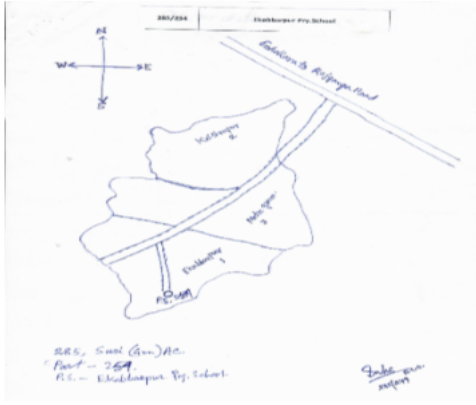

Nazri Naksha