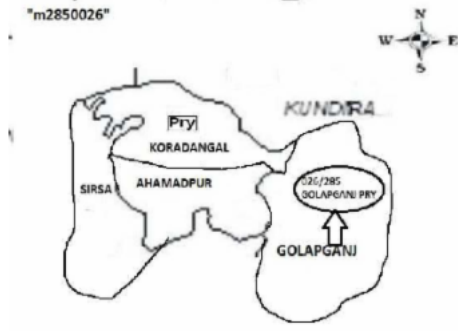

Nazri Naksha