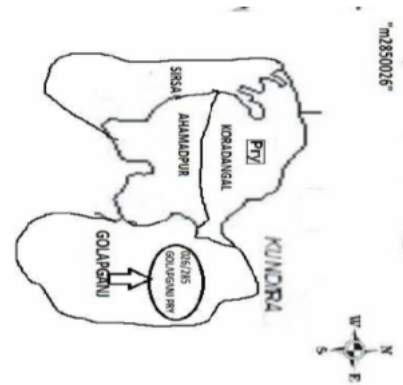

Key MAP View