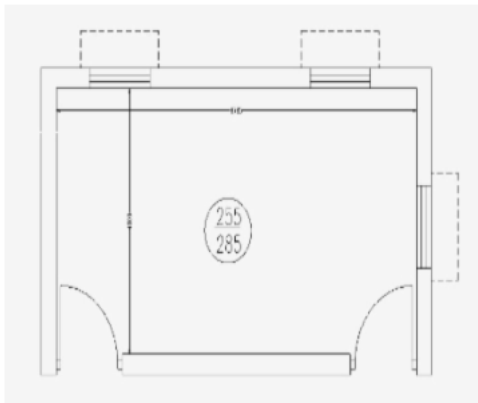

নির্বাচক নিবন্ধন আধিকারিকের স্বাক্ষর

Nazri Naksha

Google Map View

Polling Station Building Front View

Polling Station Front View

Cad View

Key MAP View

1 নাম : পতিত পাবন মন্ডল পিতার নাম: নীরোদ মণ্ডল বাড়ির নং : n0104 বয়স : 47 লিঙ্গ : পুরুষ	RJR2645661 ফটো উপলব্ধ	2 নাম : মানবি মন্ডল স্বামীর নাম: পতিত পাবন মন্ডল বাড়ির নং : n0104 বয়স : 41 লিঙ্গ : মহিলা	MYB2121168 ফটো উপলব্ধ	3 নাম : লতিকা মন্ডল স্বামীর নাম: কিঙ্কর মন্ডল বাড়ির নং : n0104 বয়স : 42 লিঙ্গ : মহিলা	MYB1839224 ফটো উপলব্ধ
4 নাম : সাগর কর্মকার মায়ের নাম: আভারানী কর্মকার বাড়ির নং : n0126 বয়স : 31 লিঙ্গ : পুরুষ	RJR2189314 ফটো উপলব্ধ	5 নাম : কৃষ্ণেন্দু কর্মকার পিতার নাম: সুমালী কর্মকার বাড়ির নং : n0003 বয়স : 28 লিঙ্গ : পুরুষ	RJR2097947 ফটো উপলব্ধ	6 নাম : ঐশ্বরী কর্মকার পিতার নাম: লেট প্রফুল্ল কর্মকার বাড়ির নং : n0003 বয়স : 63 লিঙ্গ : পুরুষ	RJR2645612 ফটো উপলব্ধ
7 নাম : মল্লিকা কর্মকার পিতার নাম: কাজল কর্মকার বাড়ির নং : এন0002 বয়স : 22 লিঙ্গ : মহিলা	RJR2802551 ফটো উপলব্ধ	8 নাম : বর্নালী কর্মকার পিতার নাম: উজ্জ্বল কর্মকার বাড়ির নং : এন0002 বয়স : 22 লিঙ্গ : মহিলা	RJR2802536 ফটো উপলব্ধ	9 নাম : জনতা মণ্ডল পিতার নাম: বক্রনাথ মণ্ডল বাড়ির নং : n0003 বয়স : 47 লিঙ্গ : পুরুষ	MYB1304013 ফটো উপলব্ধ
10 নাম : সনকা মন্ডল পিতার নাম: নারায়ন চন্দ্র গোপ বাড়ির নং : এন0012 বয়স : 34 লিঙ্গ : মহিলা	RJR1995869 ফটো উপলব্ধ	11 নাম : প্রশান্ত কর্মকার পিতার নাম: সাধন কর্মকার বাড়ির নং : n0005 বয়স : 25 লিঙ্গ : পুরুষ	RJR2225019 ফটো উপলব্ধ	12 নাম : তরুণ কুমার কর্মকার পিতার নাম: শিশির কর্মকার বাড়ির নং : n0004 বয়স : 49 লিঙ্গ : পুরুষ	RJR2426682 ফটো উপলব্ধ
13 নাম : লক্ষ্মী কর্মকার স্বামীর নাম: সাগর কর্মকার বাড়ির নং : এন0126 বয়স : 24 লিঙ্গ : মহিলা	RJR2645992 ফটো উপলব্ধ	14 নাম : পদ্মা কর্মকার স্বামীর নাম: অসীম কর্মকার বাড়ির নং : n0012 বয়স : 63 লিঙ্গ : মহিলা	MYB2119949 ফটো উপলব্ধ	15 নাম : রাজীব কর্মকার পিতার নাম: অসীম কর্মকার বাড়ির নং : n0012 বয়স : 34 লিঙ্গ : পুরুষ	RJR1556398 ফটো উপলব্ধ
16 নাম : চঞ্চল কর্মকার পিতার নাম: অনাথ কর্মকার বাড়ির নং : n0116 বয়স : 32 লিঙ্গ : পুরুষ	RJR1657444 ফটো উপলব্ধ	17 নাম : সীমন্ত কর্মকার পিতার নাম: সাধন কর্মকার বাড়ির নং : n0005 বয়স : 29 লিঙ্গ : পুরুষ	RJR1995737 ফটো উপলব্ধ	18 নাম : শিবরাম কর্মকার পিতার নাম: অজিত কর্মকার বাড়ির নং : n0005 বয়স : 54 লিঙ্গ : পুরুষ	WB/42/287/180184 ফটো উপলব্ধ
19 নাম : নিতু কর্মকার স্বামীর নাম: শিবরাম কর্মকার বাড়ির নং : n0005 বয়স : 49 লিঙ্গ : মহিলা	WB/42/287/180412 ফটো উপলব্ধ	20 নাম : আনন্দ কর্মকার পিতার নাম: শিবরাম কর্মকার বাড়ির নং : n0005 বয়স : 29 লিঙ্গ : পুরুষ	RJR1995844 ফটো উপলব্ধ	21 নাম : প্রভাত কর্মকার পিতার নাম: অজিত কর্মকার বাড়ির নং : n0005 বয়স : 47 লিঙ্গ : পুরুষ	MYB1301951 ফটো উপলব্ধ
22 নাম : ভদ্রা কর্মকার স্বামীর নাম: প্রভাত কর্মকার বাড়ির নং : n0005 বয়স : 37 লিঙ্গ : মহিলা	RJR1556380 ফটো উপলব্ধ	23 নাম : অনাথ কর্মকার পিতার নাম: রাখহরি কর্মকার বাড়ির নং : n0006 বয়স : 65 লিঙ্গ : পুরুষ	WB/42/287/180280 ফটো উপলব্ধ	24 নাম : ছায়া কর্মকার স্বামীর নাম: অনাথ কর্মকার বাড়ির নং : n0006 বয়স : 54 লিঙ্গ : মহিলা	WB/42/287/180148 ফটো উপলব্ধ
25 নাম : বৈদ্যনাথ কর্মকার পিতার নাম: রাখহরি কর্মকার বাড়ির নং : n0007 বয়স : 79 লিঙ্গ : পুরুষ	WB/42/287/180201 ফটো উপলব্ধ	26 নাম : সুলোচনা কর্মকার স্বামীর নাম: বৈদ্যনাথ কর্মকার বাড়ির নং : n0007 বয়স : 67 লিঙ্গ : মহিলা	WB/42/287/180146 ফটো উপলব্ধ	27 নাম : ইন্দুভূষণ কর্মকার পিতার নাম: বৈদ্যনাথ কর্মকার বাড়ির নং : n0007 বয়স : 39 লিঙ্গ : পুরুষ	MYB1302462 ফটো উপলব্ধ
28 নাম : সুঘমা কর্মকার স্বামীর নাম: ইন্দুভূষণ কর্মকার বাড়ির নং : n0007 বয়স : 32 লিঙ্গ : মহিলা	RJR1765833 ফটো উপলব্ধ	29 নাম : জয়ন্ত কর্মকার পিতার নাম: কাশীনাথ কর্মকার বাড়ির নং : n0008 বয়স : 43 লিঙ্গ : পুরুষ	MYB1301969 ফটো উপলব্ধ	30 নাম : জগন্নাথ কর্মকার পিতার নাম: গোলক কর্মকার বাড়ির নং : n0009 বয়স : 72 লিঙ্গ : পুরুষ	WB/42/287/180614 ফটো উপলব্ধ