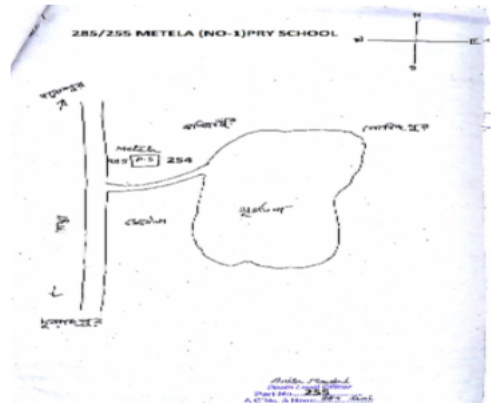

নির্বাচক নিবন্ধন আধিকারিকের স্বাক্ষর

Nazri Naksha

Google Map View

Polling Station Building Front View

Polling Station Front View

Cad View

Key MAP View

1 নাম : পতিত পাবন মন্ডল পিতার নাম: নীরোদ মণ্ডল বাড়ির নং : n0104 বয়স : 47 লিঙ্গ : পুরুষ	RJR2645661 ফটো উপলব্ধ	2 নাম : মানবি মন্ডল স্বামীর নাম: পতিত পাবন মন্ডল বাড়ির নং : n0104 বয়স : 41 লিঙ্গ : মহিলা	MYB2121168 ফটো উপলব্ধ	3 নাম : লতিকা মন্ডল স্বামীর নাম: কিঙ্কর মন্ডল বাড়ির নং : n0104 বয়স : 42 লিঙ্গ : মহিলা	MYB1839224 ফটো উপলব্ধ
4 নাম : সাগর কর্মকার মায়ের নাম: আভারানী কর্মকার বাড়ির নং : n0126 বয়স : 31 লিঙ্গ : পুরুষ	RJR2189314 ফটো উপলব্ধ	5 নাম : কৃষ্ণেন্দু কর্মকার পিতার নাম: সুমালী কর্মকার বাড়ির নং : n0003 বয়স : 28 লিঙ্গ : পুরুষ	RJR2097947 ফটো উপলব্ধ	6 নাম : ঐশ্বরী কর্মকার পিতার নাম: লেট প্রফুল্ল কর্মকার বাড়ির নং : n0003 বয়স : 63 লিঙ্গ : পুরুষ	RJR2645612 ফটো উপলব্ধ
7 নাম : মল্লিকা কর্মকার পিতার নাম: কাজল কর্মকার বাড়ির নং : এন0002 বয়স : 22 লিঙ্গ : মহিলা	RJR2802551 ফটো উপলব্ধ	8 নাম : বর্নালী কর্মকার পিতার নাম: উজ্জ্বল কর্মকার বাড়ির নং : এন0002 বয়স : 22 লিঙ্গ : মহিলা	RJR2802536 ফটো উপলব্ধ	9 নাম : জনতা মণ্ডল পিতার নাম: বক্রনাথ মণ্ডল বাড়ির নং : n0003 বয়স : 47 লিঙ্গ : পুরুষ	MYB1304013 ফটো উপলব্ধ
10 নাম : সনকা মন্ডল পিতার নাম: নারায়ন চন্দ্র গোপ বাড়ির নং : এন0012 বয়স : 34 লিঙ্গ : মহিলা	RJR1995869 ফটো উপলব্ধ	11 নাম : প্রশান্ত কর্মকার পিতার নাম: সাধন কর্মকার বাড়ির নং : n0005 বয়স : 25 লিঙ্গ : পুরুষ	RJR2225019 ফটো উপলব্ধ	12 নাম : তরুণ কুমার কর্মকার পিতার নাম: শিশির কর্মকার বাড়ির নং : n0004 বয়স : 49 লিঙ্গ : পুরুষ	RJR2426682 ফটো উপলব্ধ
13 নাম : লক্ষ্মী কর্মকার স্বামীর নাম: সাগর কর্মকার বাড়ির নং : এন0126 বয়স : 24 লিঙ্গ : মহিলা	RJR2645992 ফটো উপলব্ধ	14 নাম : পদ্মা কর্মকার স্বামীর নাম: অসীম কর্মকার বাড়ির নং : n0012 বয়স : 63 লিঙ্গ : মহিলা	MYB2119949 ফটো উপলব্ধ	15 নাম : রাজীব কর্মকার পিতার নাম: অসীম কর্মকার বাড়ির নং : n0012 বয়স : 34 লিঙ্গ : পুরুষ	RJR1556398 ফটো উপলব্ধ
16 নাম : চঞ্চল কর্মকার পিতার নাম: অনাথ কর্মকার বাড়ির নং : n0116 বয়স : 32 লিঙ্গ : পুরুষ	RJR1657444 ফটো উপলব্ধ	17 নাম : সীমন্ত কর্মকার পিতার নাম: সাধন কর্মকার বাড়ির নং : n0005 বয়স : 29 লিঙ্গ : পুরুষ	RJR1995737 ফটো উপলব্ধ	18 নাম : শিবরাম কর্মকার পিতার নাম: অজিত কর্মকার বাড়ির নং : n0005 বয়স : 54 লিঙ্গ : পুরুষ	WB/42/287/180184 ফটো উপলব্ধ
19 নাম : নিতু কর্মকার স্বামীর নাম: শিবরাম কর্মকার বাড়ির নং : n0005 বয়স : 49 লিঙ্গ : মহিলা	WB/42/287/180412 ফটো উপলব্ধ	20 নাম : আনন্দ কর্মকার পিতার নাম: শিবরাম কর্মকার বাড়ির নং : n0005 বয়স : 29 লিঙ্গ : পুরুষ	RJR1995844 ফটো উপলব্ধ	21 নাম : প্রভাত কর্মকার পিতার নাম: অজিত কর্মকার বাড়ির নং : n0005 বয়স : 47 লিঙ্গ : পুরুষ	MYB1301951 ফটো উপলব্ধ
22 নাম : ভদ্রা কর্মকার স্বামীর নাম: প্রভাত কর্মকার বাড়ির নং : n0005 বয়স : 37 লিঙ্গ : মহিলা	RJR1556380 ফটো উপলব্ধ	23 নাম : অনাথ কর্মকার পিতার নাম: রাখহরি কর্মকার বাড়ির নং : n0006 বয়স : 65 লিঙ্গ : পুরুষ	WB/42/287/180280 ফটো উপলব্ধ	24 নাম : ছায়া কর্মকার স্বামীর নাম: অনাথ কর্মকার বাড়ির নং : n0006 বয়স : 54 লিঙ্গ : মহিলা	WB/42/287/180148 ফটো উপলব্ধ
25 নাম : বৈদ্যনাথ কর্মকার পিতার নাম: রাখহরি কর্মকার বাড়ির নং : n0007 বয়স : 79 লিঙ্গ : পুরুষ	WB/42/287/180201 ফটো উপলব্ধ	26 নাম : সুলোচনা কর্মকার স্বামীর নাম: বৈদ্যনাথ কর্মকার বাড়ির নং : n0007 বয়স : 67 লিঙ্গ : মহিলা	WB/42/287/180146 ফটো উপলব্ধ	27 নাম : ইন্দুভূষণ কর্মকার পিতার নাম: বৈদ্যনাথ কর্মকার বাড়ির নং : n0007 বয়স : 39 লিঙ্গ : পুরুষ	MYB1302462 ফটো উপলব্ধ
28 নাম : সুঘমা কর্মকার স্বামীর নাম: ইন্দুভূষণ কর্মকার বাড়ির নং : n0007 বয়স : 32 লিঙ্গ : মহিলা	RJR1765833 ফটো উপলব্ধ	29 নাম : জয়ন্ত কর্মকার পিতার নাম: কাশীনাথ কর্মকার বাড়ির নং : n0008 বয়স : 43 লিঙ্গ : পুরুষ	MYB1301969 ফটো উপলব্ধ	30 নাম : জগন্নাথ কর্মকার পিতার নাম: গোলক কর্মকার বাড়ির নং : n0009 বয়স : 72 লিঙ্গ : পুরুষ	WB/42/287/180614 ফটো উপলব্ধ