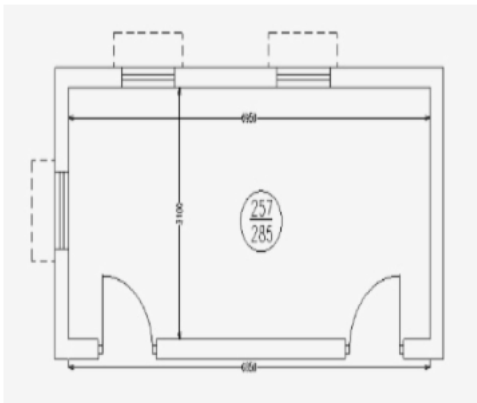

নির্বাচক নিবন্ধন আধিকারিকের স্বাক্ষর

Nazri Naksha

Google Map View

Polling Station Building Front View

Polling Station Front View

Cad View

Key MAP View

বিধানসভা নির্বাচনক্ষেত্রের নং, নাম : 285-সিউডি
ভাগ নং, নাম : 1-গ্রাম-গোবিন্দপুর