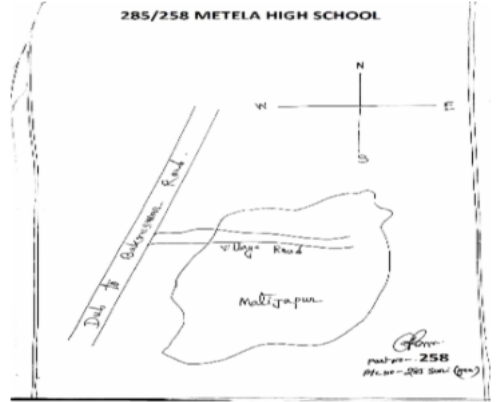

নির্বাচক নিবন্ধন আধিকারিকের স্বাক্ষর

Nazri Naksha

Google Map View

Polling Station Building Front View

Polling Station Front View

Cad View

Key MAP View

1 নাম : সঞ্জয় কুমার মাল পিতার নাম: দুঃখ হরন মাল বাড়ির নং : n0157 বয়স : 38 লিঙ্গ : পুরুষ	RJR1038660 ফটো উপলব্ধ	2 নাম : অশোক আচার্য পিতার নাম: নিরঞ্জন আচার্য বাড়ির নং : n0135 বয়স : 54 লিঙ্গ : পুরুষ	MYB2380061 ফটো উপলব্ধ	3 নাম : বুলু আচার্য স্বামীর নাম: অশোক আচার্য বাড়ির নং : n0135 বয়স : 56 লিঙ্গ : মহিলা	WB/42/287/183460 ফটো উপলব্ধ
4 নাম : কৃষ্ণ গোপ পিতার নাম: সাধুচরন গোপ বাড়ির নং : n0041 বয়স : 28 লিঙ্গ : পুরুষ	RJR2123594 ফটো উপলব্ধ	5 নাম : ধনপতি গোপ পিতার নাম: জটাধারী গোপ বাড়ির নং : n0165 বয়স : 75 লিঙ্গ : পুরুষ	WB/42/287/183122 ফটো উপলব্ধ	6 নাম : সঞ্জয় গোপ পিতার নাম: অস্তিম গোপ বাড়ির নং : n0207 বয়স : 29 লিঙ্গ : পুরুষ	RJR2225464 ফটো উপলব্ধ
7 নাম : মনোতোষ গোপ পিতার নাম: রামেশ্বর গোপ বাড়ির নং : n0087 বয়স : 31 লিঙ্গ : পুরুষ	RJR1896729 ফটো উপলব্ধ	8 নাম : ঈশ্বর গোপ পিতার নাম: বিজয় গোপ বাড়ির নং : n0072 বয়স : 28 লিঙ্গ : পুরুষ	RJR2098762 ফটো উপলব্ধ	9 নাম : কৃষ্ণচন্দ্র গোপ পিতার নাম: রামেশ্বর গোপ বাড়ির নং : n0087 বয়স : 25 লিঙ্গ : পুরুষ	RJR2098853 ফটো উপলব্ধ
10 নাম : দয়াময় গোপ পিতার নাম: বঙ্ক গোপ বাড়ির নং : n0168 বয়স : 28 লিঙ্গ : পুরুষ	RJR2098861 ফটো উপলব্ধ	11 নাম : মল্লিকা গোপ স্বামীর নাম: দীনবন্ধু গোপ বাড়ির নং : n0114 বয়স : 41 লিঙ্গ : মহিলা	RJR2098879 ফটো উপলব্ধ	12 নাম : ব্রজগোপাল গোপ পিতার নাম: ক্ষুদিরাম গোপ বাড়ির নং : n0025 বয়স : 49 লিঙ্গ : পুরুষ	RJR2686475 ফটো উপলব্ধ
13 নাম : শিখারানী গোপ স্বামীর নাম: ব্রজগোপাল গোপ বাড়ির নং : n0025 বয়স : 43 লিঙ্গ : মহিলা	MYB2122521 ফটো উপলব্ধ	14 নাম : কার্তিক চন্দ্র গোপ পিতার নাম: কৃষ্ণ চন্দ্র গোপ বাড়ির নং : n0025 বয়স : 29 লিঙ্গ : পুরুষ	RJR1996693 ফটো উপলব্ধ	15 নাম : বামাপদ গোপ পিতার নাম: সুধাকর গোপ বাড়ির নং : n0026 বয়স : 51 লিঙ্গ : পুরুষ	WB/42/287/183769 ফটো উপলব্ধ
16 নাম : শকুন্তলা গোপ স্বামীর নাম: বামাপদ গোপ বাড়ির নং : n0026 বয়স : 46 লিঙ্গ : মহিলা	MYB1840628 ফটো উপলব্ধ	17 নাম : মহীবালা গোপ স্বামীর নাম: ক্ষুদিরাম গোপ বাড়ির নং : n0036 বয়স : 78 লিঙ্গ : মহিলা	WB/42/287/183327 ফটো উপলব্ধ	18 নাম : নবগোপাল গোপ পিতার নাম: অনাথ গোপ বাড়ির নং : n0037 বয়স : 67 লিঙ্গ : পুরুষ	WB/42/287/183793 ফটো উপলব্ধ
19 নাম : শিউবালা গোপ স্বামীর নাম: নবগোপাল গোপ বাড়ির নং : n0037 বয়স : 64 লিঙ্গ : মহিলা	WB/42/287/183257 ফটো উপলব্ধ	20 নাম : জন গোপ পিতার নাম: নবগোপাল গোপ বাড়ির নং : n0037 বয়স : 43 লিঙ্গ : পুরুষ	RJR1646512 ফটো উপলব্ধ	21 নাম : বনলতা গোপ স্বামীর নাম: জন গোপ বাড়ির নং : n0037 বয়স : 38 লিঙ্গ : মহিলা	RJR1646447 ফটো উপলব্ধ
22 নাম : অক্ষয় গোপ পিতার নাম: জন গোপ বাড়ির নং : এন0037 বয়স : 20 লিঙ্গ : পুরুষ	RJR2890598 ফটো উপলব্ধ	23 নাম : প্রহলাদ গোপ পিতার নাম: অনাথ গোপ বাড়ির নং : n0038 বয়স : 62 লিঙ্গ : পুরুষ	WB/42/287/183282 ফটো উপলব্ধ	24 নাম : উমাদাসী গোপ স্বামীর নাম: প্রহলাদ গোপ বাড়ির নং : n0038 বয়স : 61 লিঙ্গ : মহিলা	RJR2966281 ফটো উপলব্ধ
25 নাম : জীবন কুমার গোপ পিতার নাম: প্রহ্লাদ গোপ বাড়ির নং : n0038 বয়স : 42 লিঙ্গ : পুরুষ	MYB2325579 ফটো উপলব্ধ	26 নাম : সোমনাথ গোপ পিতার নাম: প্রহ্লাদ গোপ বাড়ির নং : n0038 বয়স : 29 লিঙ্গ : পুরুষ	RJR1996610 ফটো উপলব্ধ	27 নাম : সুবরাণী গোপ স্বামীর নাম: সুকুমার গোপ বাড়ির নং : n0039 বয়স : 55 লিঙ্গ : মহিলা	WB/42/287/183236 ফটো উপলব্ধ
28 নাম : বুলন গোপ পিতার নাম: সুকুমার গোপ বাড়ির নং : n0039 বয়স : 32 লিঙ্গ : পুরুষ	RJR1896752 ফটো উপলব্ধ	29 নাম : জাদুচরন গোপ পিতার নাম: অনাথ গোপ বাড়ির নং : n0040 বয়স : 51 লিঙ্গ : পুরুষ	MYB1220904 ফটো উপলব্ধ	30 নাম : ভাদু গোপ স্বামীর নাম: যাদুচরন গোপ বাড়ির নং : n0040 বয়স : 41 লিঙ্গ : মহিলা	RJR1646363 ফটো উপলব্ধ