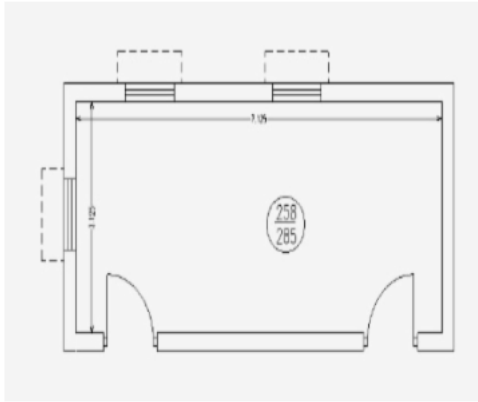

নির্বাচক নিবন্ধন আধিকারিকের স্বাক্ষর

Nazri Naksha

Google Map View

Polling Station Building Front View

Polling Station Front View

Cad View

Key MAP View

1 নাম : সঞ্জয় কুমার মাল পিতার নাম: দুঃখ হরন মাল বাড়ির নং : n0157 বয়স : 38 লিঙ্গ : পুরুষ	RJR1038660 ফটো উপলব্ধ	2 নাম : অশোক আচার্য পিতার নাম: নিরঞ্জন আচার্য বাড়ির নং : n0135 বয়স : 54 লিঙ্গ : পুরুষ	MYB2380061 ফটো উপলব্ধ	3 নাম : বুলু আচার্য স্বামীর নাম: অশোক আচার্য বাড়ির নং : n0135 বয়স : 56 লিঙ্গ : মহিলা	WB/42/287/183460 ফটো উপলব্ধ
4 নাম : কৃষ্ণ গোপ পিতার নাম: সাধুচরন গোপ বাড়ির নং : n0041 বয়স : 28 লিঙ্গ : পুরুষ	RJR2123594 ফটো উপলব্ধ	5 নাম : ধনপতি গোপ পিতার নাম: জটাধারী গোপ বাড়ির নং : n0165 বয়স : 75 লিঙ্গ : পুরুষ	WB/42/287/183122 ফটো উপলব্ধ	6 নাম : সঞ্জয় গোপ পিতার নাম: অস্তিম গোপ বাড়ির নং : n0207 বয়স : 29 লিঙ্গ : পুরুষ	RJR2225464 ফটো উপলব্ধ
7 নাম : মনোতোষ গোপ পিতার নাম: রামেশ্বর গোপ বাড়ির নং : n0087 বয়স : 31 লিঙ্গ : পুরুষ	RJR1896729 ফটো উপলব্ধ	8 নাম : ঈশ্বর গোপ পিতার নাম: বিজয় গোপ বাড়ির নং : n0072 বয়স : 28 লিঙ্গ : পুরুষ	RJR2098762 ফটো উপলব্ধ	9 নাম : কৃষ্ণচন্দ্র গোপ পিতার নাম: রামেশ্বর গোপ বাড়ির নং : n0087 বয়স : 25 লিঙ্গ : পুরুষ	RJR2098853 ফটো উপলব্ধ
10 নাম : দয়াময় গোপ পিতার নাম: বঙ্ক গোপ বাড়ির নং : n0168 বয়স : 28 লিঙ্গ : পুরুষ	RJR2098861 ফটো উপলব্ধ	11 নাম : মল্লিকা গোপ স্বামীর নাম: দীনবন্ধু গোপ বাড়ির নং : n0114 বয়স : 41 লিঙ্গ : মহিলা	RJR2098879 ফটো উপলব্ধ	12 নাম : ব্রজগোপাল গোপ পিতার নাম: ক্ষুদিরাম গোপ বাড়ির নং : n0025 বয়স : 49 লিঙ্গ : পুরুষ	RJR2686475 ফটো উপলব্ধ
13 নাম : শিখারানী গোপ স্বামীর নাম: ব্রজগোপাল গোপ বাড়ির নং : n0025 বয়স : 43 লিঙ্গ : মহিলা	MYB2122521 ফটো উপলব্ধ	14 নাম : কার্তিক চন্দ্র গোপ পিতার নাম: কৃষ্ণ চন্দ্র গোপ বাড়ির নং : n0025 বয়স : 29 লিঙ্গ : পুরুষ	RJR1996693 ফটো উপলব্ধ	15 নাম : বামাপদ গোপ পিতার নাম: সুধাকর গোপ বাড়ির নং : n0026 বয়স : 51 লিঙ্গ : পুরুষ	WB/42/287/183769 ফটো উপলব্ধ
16 নাম : শকুন্তলা গোপ স্বামীর নাম: বামাপদ গোপ বাড়ির নং : n0026 বয়স : 46 লিঙ্গ : মহিলা	MYB1840628 ফটো উপলব্ধ	17 নাম : মহীবালা গোপ স্বামীর নাম: ক্ষুদিরাম গোপ বাড়ির নং : n0036 বয়স : 78 লিঙ্গ : মহিলা	WB/42/287/183327 ফটো উপলব্ধ	18 নাম : নবগোপাল গোপ পিতার নাম: অনাথ গোপ বাড়ির নং : n0037 বয়স : 67 লিঙ্গ : পুরুষ	WB/42/287/183793 ফটো উপলব্ধ
19 নাম : শিউবালা গোপ স্বামীর নাম: নবগোপাল গোপ বাড়ির নং : n0037 বয়স : 64 লিঙ্গ : মহিলা	WB/42/287/183257 ফটো উপলব্ধ	20 নাম : জন গোপ পিতার নাম: নবগোপাল গোপ বাড়ির নং : n0037 বয়স : 43 লিঙ্গ : পুরুষ	RJR1646512 ফটো উপলব্ধ	21 নাম : বনলতা গোপ স্বামীর নাম: জন গোপ বাড়ির নং : n0037 বয়স : 38 লিঙ্গ : মহিলা	RJR1646447 ফটো উপলব্ধ
22 নাম : অক্ষয় গোপ পিতার নাম: জন গোপ বাড়ির নং : এন0037 বয়স : 20 লিঙ্গ : পুরুষ	RJR2890598 ফটো উপলব্ধ	23 নাম : প্রহলাদ গোপ পিতার নাম: অনাথ গোপ বাড়ির নং : n0038 বয়স : 62 লিঙ্গ : পুরুষ	WB/42/287/183282 ফটো উপলব্ধ	24 নাম : উমাদাসী গোপ স্বামীর নাম: প্রহলাদ গোপ বাড়ির নং : n0038 বয়স : 61 লিঙ্গ : মহিলা	RJR2966281 ফটো উপলব্ধ
25 নাম : জীবন কুমার গোপ পিতার নাম: প্রহ্লাদ গোপ বাড়ির নং : n0038 বয়স : 42 লিঙ্গ : পুরুষ	MYB2325579 ফটো উপলব্ধ	26 নাম : সোমনাথ গোপ পিতার নাম: প্রহ্লাদ গোপ বাড়ির নং : n0038 বয়স : 29 লিঙ্গ : পুরুষ	RJR1996610 ফটো উপলব্ধ	27 নাম : সুবরাণী গোপ স্বামীর নাম: সুকুমার গোপ বাড়ির নং : n0039 বয়স : 55 লিঙ্গ : মহিলা	WB/42/287/183236 ফটো উপলব্ধ
28 নাম : বুলন গোপ পিতার নাম: সুকুমার গোপ বাড়ির নং : n0039 বয়স : 32 লিঙ্গ : পুরুষ	RJR1896752 ফটো উপলব্ধ	29 নাম : জাদুচরন গোপ পিতার নাম: অনাথ গোপ বাড়ির নং : n0040 বয়স : 51 লিঙ্গ : পুরুষ	MYB1220904 ফটো উপলব্ধ	30 নাম : ভাদু গোপ স্বামীর নাম: যাদুচরন গোপ বাড়ির নং : n0040 বয়স : 41 লিঙ্গ : মহিলা	RJR1646363 ফটো উপলব্ধ