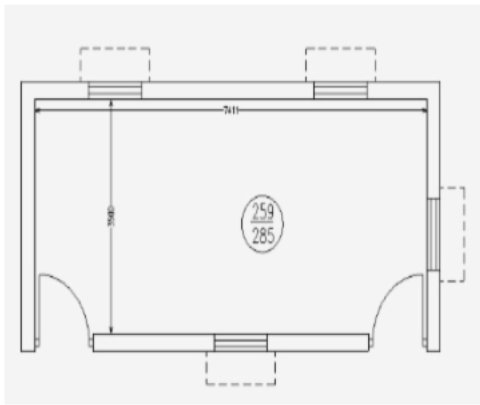

নির্বাচক নিবন্ধন আধিকারিকের স্বাক্ষর

Nazri Naksha

Google Map View

Polling Station Building Front View

Polling Station Front View

Cad View

Key MAP View

বিধানসভা নির্বাচনক্ষেত্রের নং, নাম : 285-সিউডি  
ভাগ নং, নাম : 1-গ্রাম-বক্রেখর বাগানপাড়া