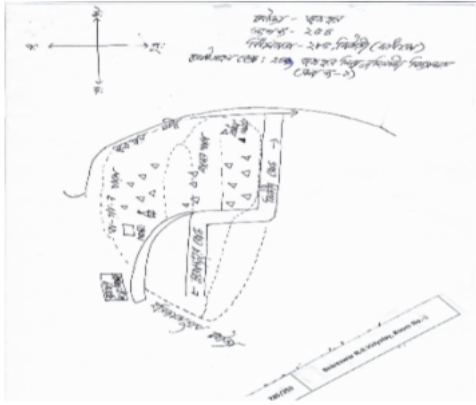

নির্বাচক নিবন্ধন আধিকারিকের স্বাক্ষর

Nazri Naksha

Google Map View

Polling Station Building Front View

Polling Station Front View

Cad View

Key MAP View

বিধানসভা নির্বাচনক্ষেত্রের নং, নাম : 285-সিউডি  
ভাগ নং, নাম : 1-গ্রাম-বক্রেখর বাগানপাড়া