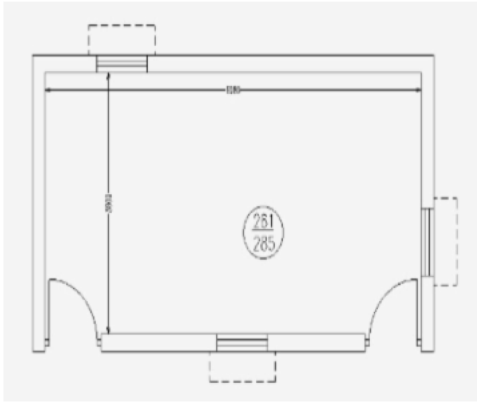

নির্বাচক নিবন্ধন আধিকারিকের স্বাক্ষর

Nazri Naksha

Google Map View

Polling Station Building Front View

Polling Station Front View

Cad View

Key MAP View

বিধানসভা নির্বাচনক্ষেত্রের নং, নাম : 285-সিউডু  
ভাগ নং, নাম : 1-গ্রাম-আসানগুলি