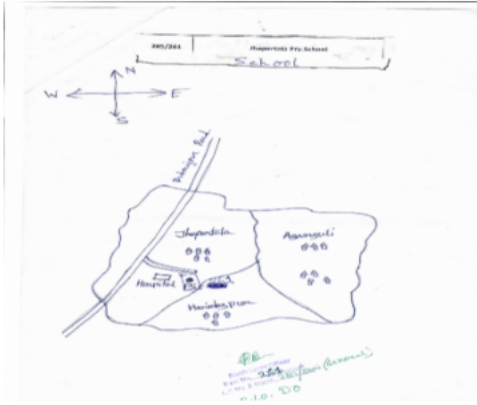

## নির্বাচক তালিকা 2026 S25 পশ্চিমবঙ্গ

বিধানসভা নির্বাচনক্ষেত্রের নং, নাম ও সংরক্ষণের স্থিতি : 285 - সিউড়ি (সাধারণ)		অংশ নং : 266			
বিধানসভা নির্বাচনক্ষেত্রটি যে লোকসভা নির্বাচনক্ষেত্রের / ক্ষেত্রসমূহের অন্তর্ভুক্ত তার নং, নাম ও সংরক্ষণ স্থিতি : 42 - বীরভূম (সাধারণ)					
1. সংশোধনের পূর্ণ বিবরণ					
সংশোধনের বৎসর :	2026	নির্বাচক তালিকার পরিচিতি :			
ভিত্তি তারিখ :	01-01-2026	বিশেষ নিবিড় সংশোধনী ২০২৬-এর চূড়ান্ত ভোটার তালিকা			
সংশোধনের প্রকৃতি :	বিশেষ নিবিড় সংশোধনী 2026				
প্রকাশনার তারিখ :	28-02-2026				
2. অংশ ও নির্বাচনী এলাকার পূর্ণ বিবরণ :					
অংশের ভাগ নং ও নাম :					
1-গ্রাম-আসানগুলি					
2-গ্রাম-ঝাপরতলা					
3-গ্রাম-ঝাপরতলা					
4-গ্রাম-হরিদাসপুর					
	প্রধান শহর/গ্রাম	: আসানগুলি			
	ওয়ার্ড	:			
	থানা	: দুবরাজপুর			
	গ্রাম পঞ্চায়েত	: গোহালিয়াড়া			
	ব্লক	: দুবরাজপুর			
	মহকুমা	: সিউড়ী (সদর)			
	জেলা	: বীরভূম			
	পিন	: 731123			
3. ভোট গ্রহন কেন্দ্রের পূর্ণ বিবরণ :					
ভোট গ্রহন কেন্দ্রের নং, নাম :	ভোট গ্রহন কেন্দ্রের শ্রেণী :		গ্রামীণ		
266 - ঝাপড়তলা প্রাইমারী স্কুল	এই অংশে সহায়ক ভোটগ্রহন কেন্দ্রের সংখ্যা		0		
ভোট গ্রহন কেন্দ্রের ঠিকানা :	:				
ঝাপড়তলা প্রাইমারী স্কুল, -, আসনসুলী					
4. নির্বাচকের সংখ্যা :					
প্রথম ক্রমিক নং	শেষ ক্রমিক নং	মোট সংখ্যা			
		পুরুষ	মহিলা	তৃতীয় লিঙ্গ	মোট
1	1190	605	578	0	1183

নির্বাচক নিবন্ধন আধিকারিকের স্বাক্ষর

Nazri Naksha

Google Map View

Polling Station Building Front View

Polling Station Front View

Cad View

Key MAP View

বিধানসভা নির্বাচনক্ষেত্রের নং, নাম : 285-সিউডু  
ভাগ নং, নাম : 1-গ্রাম-আসানগুলি