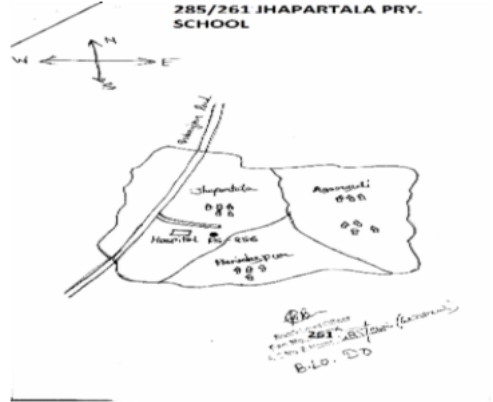

## নির্বাচক তালিকা 2026 S25 পশ্চিমবঙ্গ

বিধানসভা নির্বাচনক্ষেত্রের নং, নাম ও সংরক্ষণের স্থিতি : 285 - সিউড়ি (সাধারণ)		অংশ নং : 266			
বিধানসভা নির্বাচনক্ষেত্রটি যে লোকসভা নির্বাচনক্ষেত্রের / ক্ষেত্রসমূহের অন্তর্ভুক্ত তার নং, নাম ও সংরক্ষণ স্থিতি : 42 - বীরভূম (সাধারণ)					
1. সংশোধনের পূর্ণ বিবরণ					
সংশোধনের বৎসর :	2026	নির্বাচক তালিকার পরিচিতি :			
ভিত্তি তারিখ :	01-01-2026	বিশেষ নিবিড় সংশোধনী ২০২৬-এর চূড়ান্ত ভোটার তালিকা			
সংশোধনের প্রকৃতি :	বিশেষ নিবিড় সংশোধনী 2026				
প্রকাশনার তারিখ :	28-02-2026				
2. অংশ ও নির্বাচনী এলাকার পূর্ণ বিবরণ :					
অংশের ভাগ নং ও নাম :					
1-গ্রাম-আসানগুলি					
2-গ্রাম-ঝাপরতলা					
3-গ্রাম-ঝাপরতলা					
4-গ্রাম-হরিদাসপুর					
	প্রধান শহর/গ্রাম	: আসানগুলি			
	ওয়ার্ড	:			
	থানা	: দুবরাজপুর			
	গ্রাম পঞ্চায়েত	: গোহালিয়াড়া			
	ব্লক	: দুবরাজপুর			
	মহকুমা	: সিউড়ী (সদর)			
	জেলা	: বীরভূম			
	পিন	: 731123			
3. ভোট গ্রহন কেন্দ্রের পূর্ণ বিবরণ :					
ভোট গ্রহন কেন্দ্রের নং, নাম :	ভোট গ্রহন কেন্দ্রের শ্রেণী :		গ্রামীণ		
266 - ঝাপড়তলা প্রাইমারী স্কুল	এই অংশে সহায়ক ভোটগ্রহন কেন্দ্রের সংখ্যা		0		
ভোট গ্রহন কেন্দ্রের ঠিকানা :	:				
ঝাপড়তলা প্রাইমারী স্কুল, -, আসনসুলী					
4. নির্বাচকের সংখ্যা :					
প্রথম ক্রমিক নং	শেষ ক্রমিক নং	মোট সংখ্যা			
		পুরুষ	মহিলা	তৃতীয় লিঙ্গ	মোট
1	1190	605	578	0	1183

নির্বাচক নিবন্ধন আধিকারিকের স্বাক্ষর

Nazri Naksha

Google Map View

Polling Station Building Front View

Polling Station Front View

Cad View

Key MAP View

বিধানসভা নির্বাচনক্ষেত্রের নং, নাম : 285-সিউডু  
ভাগ নং, নাম : 1-গ্রাম-আসানগুলি