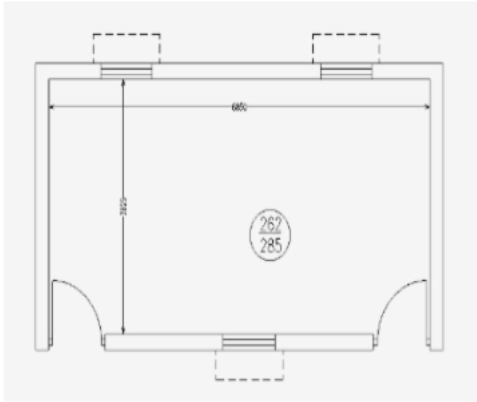

নির্বাচক নিবন্ধন আধিকারিকের স্বাক্ষর

Nazri Naksha

Google Map View

Polling Station Building Front View

Polling Station Front View

Cad View

Key MAP View

বিধানসভা নির্বাচনক্ষেত্রের নং, নাম : 285-সিউডি
ভাগ নং, নাম : 1-গ্রাম-বাঁধেরশোল