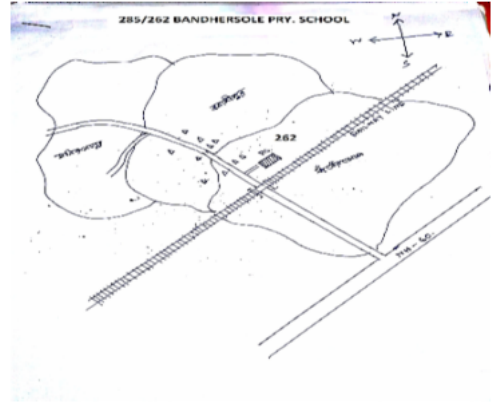

নির্বাচক নিবন্ধন আধিকারিকের স্বাক্ষর

Nazri Naksha

Google Map View

Polling Station Building Front View

Polling Station Front View

Cad View

Key MAP View

বিধানসভা নির্বাচনক্ষেত্রের নং, নাম : 285-সিউডি
ভাগ নং, নাম : 1-গ্রাম-বাঁধেরশোল