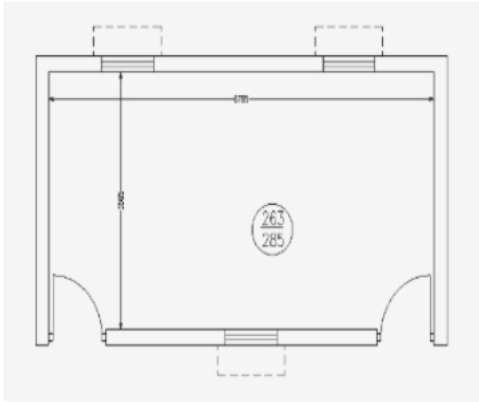

নির্বাচক নিবন্ধন আধিকারিকের স্বাক্ষর

Nazri Naksha

Google Map View

Polling Station Building Front View

Polling Station Front View

Cad View

Key MAP View

1 নাম : সেখ আবলুস পিতার নাম: সেখ মহীর্দ্দিন বাড়ির নং : n0129 বয়স : 28 লিঙ্গ : পুরুষ	RJR2100741 ফটো উপলব্ধ	2 নাম : ইসমাইল শা পিতার নাম: হাসিব শা বাড়ির নং : n0117 বয়স : 30 লিঙ্গ : পুরুষ	RJR2100790 ফটো উপলব্ধ	3 নাম : সাহানাহারা বিবি স্বামীর নাম: সেখ মিলন বাড়ির নং : n0004 বয়স : 34 লিঙ্গ : মহিলা	RJR2100840 ফটো উপলব্ধ
4 নাম : সেখ আসাদুল্লা পিতার নাম: সেখ নাসির বাড়ির নং : n0183 বয়স : 28 লিঙ্গ : পুরুষ	RJR2191641 ফটো উপলব্ধ	5 নাম : খাদিজা বিবি স্বামীর নাম: সেখ সাহিদুল বাড়ির নং : n0084 বয়স : 37 লিঙ্গ : মহিলা	RJR1057835 ফটো উপলব্ধ	6 নাম : সেখ ফটিক পিতার নাম: সেখ তাহের বাড়ির নং : n0085 বয়স : 53 লিঙ্গ : পুরুষ	WB/42/288/447160 ফটো উপলব্ধ
7 নাম : সেখ পিয়ারুল পিতার নাম: সেখ ফটিক বাড়ির নং : n0085 বয়স : 33 লিঙ্গ : পুরুষ	RJR1557768 ফটো উপলব্ধ	8 নাম : জেসমিনা বিবি স্বামীর নাম: সেখ নিজামউদ্দিন বাড়ির নং : n0090 বয়স : 41 লিঙ্গ : মহিলা	RJR1557750 ফটো উপলব্ধ	9 নাম : সেখ আনামুল পিতার নাম: সেখ আজাদ বাড়ির নং : n0165 বয়স : 27 লিঙ্গ : পুরুষ	RJR2191484 ফটো উপলব্ধ
10 নাম : ইসরাইল শা পিতার নাম: হাসিব শা বাড়ির নং : n0164 বয়স : 27 লিঙ্গ : পুরুষ	RJR2191476 ফটো উপলব্ধ	11 নাম : সেখ জাহির উদ্দিন পিতার নাম: আব্দুল জাব্বার বাড়ির নং : n0163 বয়স : 27 লিঙ্গ : পুরুষ	RJR2191468 ফটো উপলব্ধ	12 নাম : সেখ কারিবুল পিতার নাম: সেখ আজব বাড়ির নং : n0161 বয়স : 28 লিঙ্গ : পুরুষ	RJR2191443 ফটো উপলব্ধ
13 নাম : সখিরা খাতুন পিতার নাম: মহঃ সাফিউল্লা বাড়ির নং : n0084 বয়স : 31 লিঙ্গ : মহিলা	RJR2123768 ফটো উপলব্ধ	14 নাম : সেখ দোলন পিতার নাম: সেখ আজাদ বাড়ির নং : n0141 বয়স : 29 লিঙ্গ : পুরুষ	RJR2100931 ফটো উপলব্ধ	15 নাম : জরিলা বিবি স্বামীর নাম: হানিফ বাড়ির নং : n0095 বয়স : 66 লিঙ্গ : মহিলা	WB/42/288/447338 ফটো উপলব্ধ
16 নাম : ফিরোজা বিবি স্বামীর নাম: সেখ মুজিবুল বাড়ির নং : n0095 বয়স : 51 লিঙ্গ : মহিলা	RJR2869337 ফটো উপলব্ধ	17 নাম : এনামুল হক পিতার নাম: সেখ মজিবুর রহমান বাড়ির নং : n0095 বয়স : 32 লিঙ্গ : পুরুষ	RJR1647932 ফটো উপলব্ধ	18 নাম : গঙ্গা বাগ্দী স্বামীর নাম: উজ্জল বাগ্দী বাড়ির নং : n0095 বয়স : 30 লিঙ্গ : মহিলা	RJR1997998 ফটো উপলব্ধ
19 নাম : ইয়াসমিনা বিবি স্বামীর নাম: এনামুল হক বাড়ির নং : n0095 বয়স : 29 লিঙ্গ : মহিলা	RJR1997899 ফটো উপলব্ধ	20 নাম : নূরুসুবা বিবি স্বামীর নাম: আব্দুল হালিম বাড়ির নং : n0096 বয়স : 69 লিঙ্গ : মহিলা	WB/42/288/447216 ফটো উপলব্ধ	21 নাম : সেখ ইউনুস চৌধুরী পিতার নাম: আব্দুল হালিম চৌধুরী বাড়ির নং : n0096 বয়স : 46 লিঙ্গ : পুরুষ	KPY2039931 ফটো উপলব্ধ
22 নাম : সালমা বিবি স্বামীর নাম: সেখ ইউনুস চৌধুরী বাড়ির নং : n0096 বয়স : 44 লিঙ্গ : মহিলা	KPY2382711 ফটো উপলব্ধ	23 নাম : আজনা বিবি স্বামীর নাম: বাবর মণ্ডল বাড়ির নং : n0097 বয়স : 54 লিঙ্গ : মহিলা	WB/42/288/447101 ফটো উপলব্ধ	24 নাম : আনাবকলি বিবি পিতার নাম: বাবর মণ্ডল বাড়ির নং : n0097 বয়স : 39 লিঙ্গ : মহিলা	RJR1469659 ফটো উপলব্ধ
25 নাম : সেখ রেমালিক পিতার নাম: সেখ বাবর আলি বাড়ির নং : n0097 বয়স : 35 লিঙ্গ : পুরুষ	RJR1647866 ফটো উপলব্ধ	26 নাম : সেখ মুজিদ পিতার নাম: কাশেম বাড়ির নং : n0101 বয়স : 66 লিঙ্গ : পুরুষ	WB/42/288/447103 ফটো উপলব্ধ	27 নাম : সেখ সারতাজ পিতার নাম: আব্দুল মজিদ বাড়ির নং : n0101 বয়স : 33 লিঙ্গ : পুরুষ	RJR1647916 ফটো উপলব্ধ
28 নাম : সুরেয়া বিবি স্বামীর নাম: সেখ সারতাজ বাড়ির নং : n0101 বয়স : 33 লিঙ্গ : মহিলা	RJR1898782 ফটো উপলব্ধ	29 নাম : সেখ আলিনুর পিতার নাম: সেখ হানিফ বাড়ির নং : n0002 বয়স : 29 লিঙ্গ : পুরুষ	RJR2100857 ফটো উপলব্ধ	30 নাম : হানিফ সেখ পিতার নাম: শোলেমান সেখ বাড়ির নং : n0002 বয়স : 66 লিঙ্গ : পুরুষ	WB/42/288/447349 ফটো উপলব্ধ