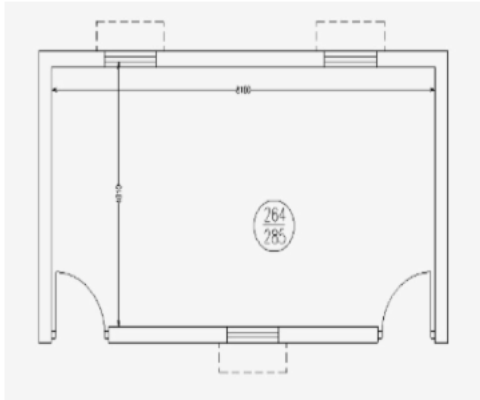

নির্বাচক নিবন্ধন আধিকারিকের স্বাক্ষর

Nazri Naksha

Google Map View

Polling Station Building Front View

Polling Station Front View

Cad View

Key MAP View

বিধানসভা নির্বাচনক্ষেত্রের নং, নাম : 285-সিউডু
ভাগ নং, নাম : 1-গ্রাম-চিনপাইপশ্চিম