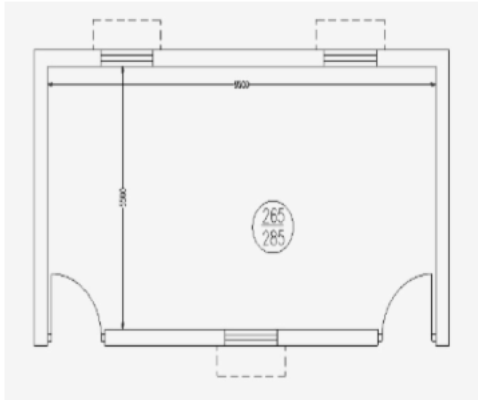

নির্বাচক নিবন্ধন আধিকারিকের স্বাক্ষর

Nazri Naksha

Google Map View

Polling Station Building Front View

Polling Station Front View

Cad View

Key MAP View

বিধানসভা নির্বাচনক্ষেত্রের নং, নাম : 285-সিউডি
ভাগ নং, নাম : 1-গ্রাম-মোদাপা