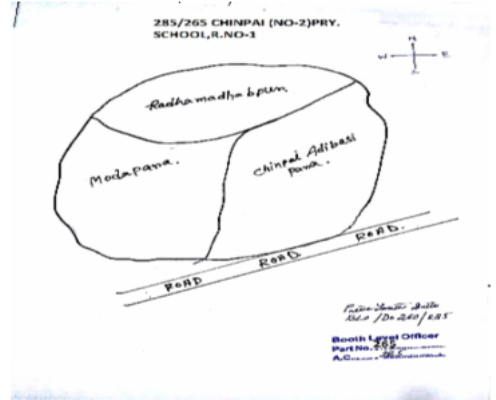

নির্বাচক তালিকা 2026 S25 পশ্চিমবঙ্গ

বিধানসভা নির্বাচনক্ষেত্রের নং, নাম ও সংরক্ষণের স্থিতি : 285 - সিউড়ি (সাধারণ)		অংশ নং : 270			
বিধানসভা নির্বাচনক্ষেত্রটি যে লোকসভা নির্বাচনক্ষেত্রের / ক্ষেত্রসমূহের অন্তর্ভুক্ত তার নং, নাম ও সংরক্ষণ স্থিতি : 42 - বীরভূম (সাধারণ)					
1. সংশোধনের পূর্ণ বিবরণ					
সংশোধনের বৎসর :	2026	নির্বাচক তালিকার পরিচিতি :			
ভিত্তি তারিখ :	01-01-2026	বিশেষ নিবিড় সংশোধনী ২০২৬-এর চূড়ান্ত ভোটার তালিকা			
সংশোধনের প্রকৃতি :	বিশেষ নিবিড় সংশোধনী 2026				
প্রকাশনার তারিখ :	28-02-2026				
2. অংশ ও নির্বাচনী এলাকার পূর্ণ বিবরণ :					
অংশের ভাগ নং ও নাম :					
1-গ্রাম-মোদাপা		প্রধান শহর/গ্রাম : মোদাপা			
2-গ্রাম-রাধামাধবপুর		ওয়ার্ড :			
3-গ্রাম-চিনপাই আদিবাসী		থানা : সদাইপুর			
		গ্রাম পঞ্চগায়েত : চিনপাই			
		ব্লক : দুবরাজপুর			
		মহকুমা : সিউড়ী (সদর)			
		জেলা : বীরভূম			
		পিন : 731104			
3. ভোট গ্রহন কেন্দ্রের পূর্ণ বিবরণ :					
ভোট গ্রহন কেন্দ্রের নং, নাম :		ভোট গ্রহন কেন্দ্রের শ্রেণী :		গ্রামীণ	
270 - চিনপাই (নং-২) প্রাইমারী স্কুল		এই অংশে সহায়ক ভোটগ্রহন কেন্দ্রের সংখ্যা		0	
ভোট গ্রহন কেন্দ্রের ঠিকানা :		:			
চিনপাই (নং-২) প্রাইমারী স্কুল, চিনপাই					
4. নির্বাচকের সংখ্যা :					
প্রথম ক্রমিক নং	শেষ ক্রমিক নং	মোট সংখ্যা			
		পুরুষ	মহিলা	তৃতীয় লিঙ্গ	মোট
1	614	308	306	0	614

নির্বাচক নিবন্ধন আধিকারিকের স্বাক্ষর

Nazri Naksha

Google Map View

Polling Station Building Front View

Polling Station Front View

Cad View

Key MAP View

বিধানসভা নির্বাচনক্ষেত্রের নং, নাম : 285-সিউডি
ভাগ নং, নাম : 1-গ্রাম-মোদাপা