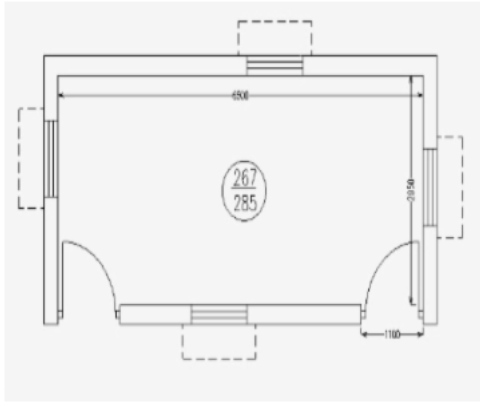

নির্বাচক নিবন্ধন আধিকারিকের স্বাক্ষর

Nazri Naksha

Google Map View

Polling Station Building Front View

Polling Station Front View

Cad View

Key MAP View

বিধানসভা নির্বাচনক্ষেত্রের নং, নাম : 285-সিউডু  
ভাগ নং, নাম : 1-গ্রাম-নারায়নপুর(উত্তর)