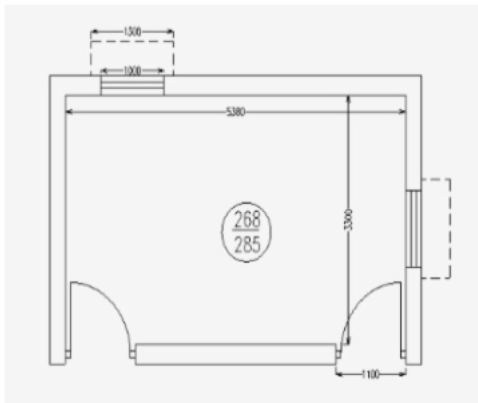

নির্বাচক নিবন্ধন আধিকারিকের স্বাক্ষর

Nazri Naksha

Google Map View

Polling Station Building Front View

Polling Station Front View

Cad View

Key MAP View

1 নাম : সেখ সামিরুল পিতার নাম: সেখ হামিদ বাড়ির নং : n0174 বয়স : 31 লিঙ্গ : পুরুষ	RJR1771112 ফটো উপলব্ধ	2 নাম : সেখ ইয়াসিন পিতার নাম: সেখ রফিক বাড়ির নং : n0075 বয়স : 33 লিঙ্গ : পুরুষ	RJR1559178 ফটো উপলব্ধ	3 নাম : সেখ গিয়াসউদ্দিন পিতার নাম: সেখ রফিক বাড়ির নং : n0075 বয়স : 31 লিঙ্গ : পুরুষ	RJR1771161 ফটো উপলব্ধ
4 নাম : সেখ সেলিম পিতার নাম: সেখ মনিরুল বাড়ির নং : n0076 বয়স : 33 লিঙ্গ : পুরুষ	RJR1559111 ফটো উপলব্ধ	5 নাম : তৈয়েবুর রহমান পিতার নাম: সেখ রফিকুল ইসলাম বাড়ির নং : n0077 বয়স : 42 লিঙ্গ : পুরুষ	KPY2389724 ফটো উপলব্ধ	6 নাম : মুসলিমা বিবি পিতার নাম: সেখ হোসেন বাড়ির নং : n0098 বয়স : 45 লিঙ্গ : মহিলা	RJR1559343 ফটো উপলব্ধ
7 নাম : হাসিনা বিবি স্বামীর নাম: রাজা সেখ বাড়ির নং : n0098 বয়স : 29 লিঙ্গ : মহিলা	RJR1999242 ফটো উপলব্ধ	8 নাম : আব্দুল গাফফার পিতার নাম: সেখ উজির বাড়ির নং : n0187 বয়স : 33 লিঙ্গ : পুরুষ	RJR1771591 ফটো উপলব্ধ	9 নাম : হুসনাহারা বিবি স্বামীর নাম: সেখ মুন্না বাড়ির নং : n0087 বয়স : 41 লিঙ্গ : মহিলা	RJR1471812 ফটো উপলব্ধ
10 নাম : তৈসিদ রহমান পিতার নাম: সামিউল হক বাড়ির নং : n0109 বয়স : 33 লিঙ্গ : পুরুষ	RJR1901180 ফটো উপলব্ধ	11 নাম : সেখ লেডু পিতার নাম: সেখ সামসুর বাড়ির নং : n0113 বয়স : 53 লিঙ্গ : পুরুষ	WB/42/288/459005 ফটো উপলব্ধ	12 নাম : বেনারসী বিবি স্বামীর নাম: সেখ সন্মু বাড়ির নং : n0171 বয়স : 39 লিঙ্গ : মহিলা	RJR1649136 ফটো উপলব্ধ
13 নাম : সেখ সন্মু পিতার নাম: বাদিরুদ্দিন বাড়ির নং : n0171 বয়স : 54 লিঙ্গ : পুরুষ	WB/41/286/093281 ফটো উপলব্ধ	14 নাম : সেখ হানিফ পিতার নাম: সেখ কচি বাড়ির নং : n0170 বয়স : 36 লিঙ্গ : পুরুষ	RJR1559053 ফটো উপলব্ধ	15 নাম : সেখ নাসিরুল পিতার নাম: সেখ রফিক বাড়ির নং : n0166 বয়স : 44 লিঙ্গ : পুরুষ	RJR1079847 ফটো উপলব্ধ
16 নাম : সেখ কিরণ পিতার নাম: সেখ নাসিরুল বাড়ির নং : নারায়ণপুর বয়স : 20 লিঙ্গ : পুরুষ	RJR2872562 ফটো উপলব্ধ	17 নাম : আমিনা বিবি স্বামীর নাম: মহঃ রবিউল রহমান খাঁন বাড়ির নং : n0162 বয়স : 34 লিঙ্গ : মহিলা	RJR1649169 ফটো উপলব্ধ	18 নাম : সেখ জয়নাল আবেদিন পিতার নাম: সেখ সাদের বাড়ির নং : n0162 বয়স : 59 লিঙ্গ : পুরুষ	KPY2744142 ফটো উপলব্ধ
19 নাম : হারাবালী বিবি স্বামীর নাম: সেখ লেডু বাড়ির নং : n0113 বয়স : 51 লিঙ্গ : মহিলা	WB/42/288/459183 ফটো উপলব্ধ	20 নাম : আনোয়ার খাঁন পিতার নাম: রফিক খাঁন বাড়ির নং : n0138 বয়স : 40 লিঙ্গ : পুরুষ	RJR1770940 ফটো উপলব্ধ	21 নাম : বন্দে বাগদী স্বামীর নাম: মন্টু বাগদী বাড়ির নং : n0153 বয়স : 63 লিঙ্গ : মহিলা	WB/42/288/459533 ফটো উপলব্ধ
22 নাম : গৌতম বাগ্দী পিতার নাম: জয়দেব বাগ্দী বাড়ির নং : n0153 বয়স : 43 লিঙ্গ : পুরুষ	KPY2684298 ফটো উপলব্ধ	23 নাম : লতিকা বাগ্দী স্বামীর নাম: গৌতম বাগ্দী বাড়ির নং : n0153 বয়স : 41 লিঙ্গ : মহিলা	KPY2684280 ফটো উপলব্ধ	24 নাম : সেখ সাফি আক্তার পিতার নাম: সেখ রুস্তম বাড়ির নং : n0011 বয়স : 49 লিঙ্গ : পুরুষ	WB/42/288/459765 ফটো উপলব্ধ
25 নাম : মুসাবেরুল ইসলাম পিতার নাম: সেখ হাসিদ বাড়ির নং : n0015 বয়স : 45 লিঙ্গ : পুরুষ	KPY1480748 ফটো উপলব্ধ	26 নাম : ফতোমা বিবি স্বামীর নাম: মুসাবেরুল ইসলাম বাড়ির নং : n0015 বয়স : 32 লিঙ্গ : মহিলা	RJR1999150 ফটো উপলব্ধ	27 নাম : সেখ সাহাবুদ্দিন পিতার নাম: সেখ হাসিদ বাড়ির নং : n0015 বয়স : 30 লিঙ্গ : পুরুষ	RJR1900851 ফটো উপলব্ধ
28 নাম : আজিজুল ইসলাম পিতার নাম: মুহঃ হুসেন বাড়ির নং : n0018 বয়স : 57 লিঙ্গ : পুরুষ	RJR2984656 ফটো উপলব্ধ	29 নাম : রহিমা বেগম স্বামীর নাম: আজিজুল ইসলাম বাড়ির নং : n0018 বয়স : 43 লিঙ্গ : মহিলা	KPY2389401 ফটো উপলব্ধ	30 নাম : মারিয়াম সুলতানা পিতার নাম: ওয়াসিরুল ইসলাম বাড়ির নং : n0020 বয়স : 31 লিঙ্গ : মহিলা	RJR1920222 ফটো উপলব্ধ