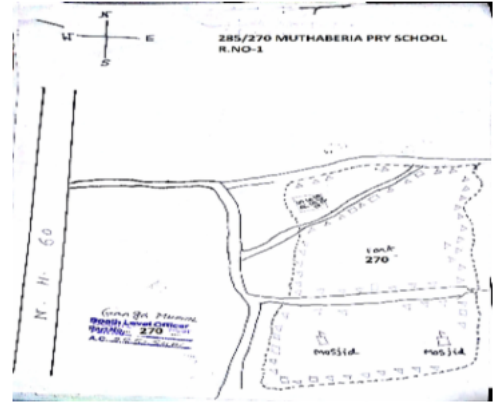

নির্বাচক নিবন্ধন আধিকারিকের স্বাক্ষর

Nazri Naksha

Google Map View

Polling Station Building Front View

Polling Station Front View

Cad View

Key MAP View

1 নাম : পরিনা বিবি স্বামীর নাম: শাহজাহান মোল্লা বাড়ির নং : n0230 বয়স : 43 লিঙ্গ : মহিলা	RJR1758846 ফটো উপলব্ধ	2 নাম : রবিউল আজম পিতার নাম: আব্দুল বারিক বাড়ির নং : n0013 বয়স : 41 লিঙ্গ : পুরুষ	KPY2390854 ফটো উপলব্ধ	3 নাম : সেখ আজাদ পিতার নাম: সেখ জাকির বাড়ির নং : n0220 বয়স : 34 লিঙ্গ : পুরুষ	RJR1649599 ফটো উপলব্ধ
4 নাম : আবু হাসনাৎ পিতার নাম: আব্দুল লতিফ বাড়ির নং : n0231 বয়স : 35 লিঙ্গ : পুরুষ	RJR1473495 ফটো উপলব্ধ	5 নাম : মিজা ইমামুল হক পিতার নাম: মিজা সাদেকার রহমান বাড়ির নং : n0191 বয়স : 59 লিঙ্গ : পুরুষ	KPY1529403 ফটো উপলব্ধ	6 নাম : সারিয়া বিবি স্বামীর নাম: মিজা ইনামুল হক বাড়ির নং : n0191 বয়স : 56 লিঙ্গ : মহিলা	KPY1529007 ফটো উপলব্ধ
7 নাম : সেখ আনসার পিতার নাম: জোহাদ সেখ বাড়ির নং : n0199 বয়স : 55 লিঙ্গ : পুরুষ	WB/42/288/504068 ফটো উপলব্ধ	8 নাম : হাসিনা বিবি স্বামীর নাম: সেখ আনসার বাড়ির নং : n0199 বয়স : 48 লিঙ্গ : মহিলা	WB/42/288/504452 ফটো উপলব্ধ	9 নাম : হাসানুর আক্তার পিতার নাম: সেখ রমজান বাড়ির নং : n0071 বয়স : 44 লিঙ্গ : পুরুষ	KPY2390680 ফটো উপলব্ধ
10 নাম : জেরিনা বিবি স্বামীর নাম: আমিরুল ইসলাম বাড়ির নং : n0071 বয়স : 42 লিঙ্গ : মহিলা	RJR1771757 ফটো উপলব্ধ	11 নাম : মোস্তাকিমা বিবি স্বামীর নাম: হাসনুর আক্তার বাড়ির নং : n0071 বয়স : 35 লিঙ্গ : মহিলা	RJR1772243 ফটো উপলব্ধ	12 নাম : হোসনেহারা বিবি পিতার নাম: আজব সেখ বাড়ির নং : n0044 বয়স : 60 লিঙ্গ : মহিলা	RJR2860476 ফটো উপলব্ধ
13 নাম : সামসুন্নেহার বিবি মায়ের নাম: রাফিয়া বিবি বাড়ির নং : n0046 বয়স : 56 লিঙ্গ : মহিলা	WB/42/288/462582 ফটো উপলব্ধ	14 নাম : তাজউদ্দিন সেখ পিতার নাম: উমরআলি সেখ বাড়ির নং : n0046 বয়স : 49 লিঙ্গ : পুরুষ	KPY2390417 ফটো উপলব্ধ	15 নাম : পারভীন সুলতানা স্বামীর নাম: সেখ তাজউদ্দিন বাড়ির নং : n0046 বয়স : 35 লিঙ্গ : মহিলা	RJR1559673 ফটো উপলব্ধ
16 নাম : মোমেনা বিবি স্বামীর নাম: জব্বার আব্দুল বাড়ির নং : n0053 বয়স : 61 লিঙ্গ : মহিলা	KPY2629780 ফটো উপলব্ধ	17 নাম : আব্দুস সাত্তার পিতার নাম: আব্দুল জাব্বার বাড়ির নং : n0053 বয়স : 39 লিঙ্গ : পুরুষ	RJR1207273 ফটো উপলব্ধ	18 নাম : গোলাম রসুল পিতার নাম: মুইজ হোসেন বাড়ির নং : n0056 বয়স : 59 লিঙ্গ : পুরুষ	WB/42/288/462669 ফটো উপলব্ধ
19 নাম : আসমা বিবি স্বামীর নাম: মহম্মাদ সফিক বাড়ির নং : n0056 বয়স : 42 লিঙ্গ : মহিলা	RJR1207265 ফটো উপলব্ধ	20 নাম : সেখ সেলিম আক্তার পিতার নাম: সেখ রওশন বাড়ির নং : n0039 বয়স : 38 লিঙ্গ : পুরুষ	KPY2685006 ফটো উপলব্ধ	21 নাম : রাফিয়া বিবি স্বামীর নাম: সেখ ফুলাই বাড়ির নং : n0041 বয়স : 34 লিঙ্গ : মহিলা	RJR1771815 ফটো উপলব্ধ
22 নাম : সেখ সফিউল্লা পিতার নাম: সেখ কুরবান বাড়ির নং : n0041 বয়স : 42 লিঙ্গ : পুরুষ	KPY2395861 ফটো উপলব্ধ	23 নাম : মতিজান বিবি স্বামীর নাম: সেখ সফিউল্লা বাড়ির নং : n0041 বয়স : 31 লিঙ্গ : মহিলা	RJR1901719 ফটো উপলব্ধ	24 নাম : সালমা বিবি স্বামীর নাম: মুইজ রহিম বাড়ির নং : n0183 বয়স : 56 লিঙ্গ : মহিলা	KPY2629475 ফটো উপলব্ধ
25 নাম : রীণা বিবি স্বামীর নাম: আনসার আলী খাঁ বাড়ির নং : n0185 বয়স : 60 লিঙ্গ : মহিলা	KPY1529825 ফটো উপলব্ধ	26 নাম : নাসিরা বিবি স্বামীর নাম: সেখ কিরামত বাড়ির নং : n0030 বয়স : 32 লিঙ্গ : মহিলা	RJR1901792 ফটো উপলব্ধ	27 নাম : আলেমা বিবি স্বামীর নাম: সালেক সেখ বাড়ির নং : n0060 বয়স : 71 লিঙ্গ : মহিলা	KPY1481282 ফটো উপলব্ধ
28 নাম : সেখ দিলবাহার পিতার নাম: সেখ হাতেম বাড়ির নং : n0060 বয়স : 31 লিঙ্গ : পুরুষ	RJR1772060 ফটো উপলব্ধ	29 নাম : সেখ আলী বাহার পিতার নাম: সেখ হাতেম বাড়ির নং : n0060 বয়স : 29 লিঙ্গ : পুরুষ	RJR1999523 ফটো উপলব্ধ	30 নাম : রমজান সেখ পিতার নাম: আলকাশ সেখ বাড়ির নং : n0055 বয়স : 53 লিঙ্গ : পুরুষ	KPY2390201 ফটো উপলব্ধ