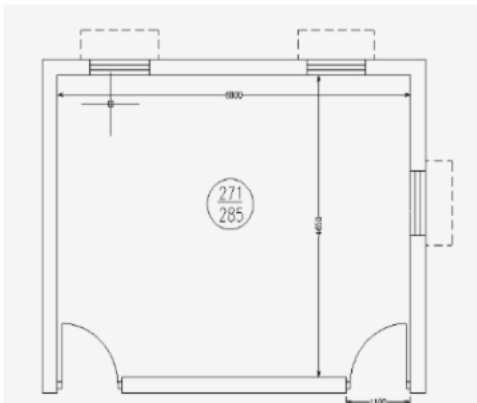

নির্বাচক নিবন্ধন আধিকারিকের স্বাক্ষর

Nazri Naksha

Google Map View

Polling Station Building Front View

Polling Station Front View

Cad View

Key MAP View

| | | | | | |
|---|--------------------------|---|--------------------------|---|--------------------------------|
| 1 নাম : সেখ ফরিদ মহম্মদ মায়ের নাম: মনরা বিবি বাড়ির নং : n0069 বয়স : 43 লিঙ্গ : পুরুষ | KPY1561299 ফটো উপলব্ধ | 2 নাম : হাবিবা বিবি স্বামীর নাম: দিল মহঃ সেখ বাড়ির নং : n0069 বয়স : 43 লিঙ্গ : মহিলা | KPY1560838 ফটো উপলব্ধ | 3 নাম : রেজাউল সেখ পিতার নাম: জেলেমান সেখ বাড়ির নং : n0075 বয়স : 54 লিঙ্গ : পুরুষ | KPY1481753 ফটো উপলব্ধ |
| 4 নাম : মতিউল ইসলাম পিতার নাম: সৈয়দ নজরুল ইসলাম বাড়ির নং : n0001 বয়স : 36 লিঙ্গ : পুরুষ | RJR1207315 ফটো উপলব্ধ | 5 নাম : ফিরদৌষ ইসলাম পিতার নাম: নজরুল ইসলাম বাড়ির নং : n0001 বয়স : 30 লিঙ্গ : পুরুষ | RJR1902071 ফটো উপলব্ধ | 6 নাম : সেখ মালেক পিতার নাম: সেখ তাজিম বাড়ির নং : n0007 বয়স : 70 লিঙ্গ : পুরুষ | RJR1473412 ফটো উপলব্ধ |
| 7 নাম : নূরজাহান বিবি স্বামীর নাম: সেখ মালেক বাড়ির নং : n0007 বয়স : 61 লিঙ্গ : মহিলা | RJR1473552 ফটো উপলব্ধ | 8 নাম : আলোমা বিবি স্বামীর নাম: ফারুক সেখ বাড়ির নং : n0010 বয়স : 66 লিঙ্গ : মহিলা | KPY2631810 ফটো উপলব্ধ | 9 নাম : বজলে রহমান সেখ পিতার নাম: ফটিক সেখ বাড়ির নং : n0010 বয়স : 51 লিঙ্গ : পুরুষ | WB/42/288/462368 ফটো উপলব্ধ |
| 10 নাম : নজরুল ইসলাম সেখ পিতার নাম: সেখ তমিজ উদ্দিন বাড়ির নং : n0010 বয়স : 44 লিঙ্গ : পুরুষ | KPY1529817 ফটো উপলব্ধ | 11 নাম : আজমিরা বিবি স্বামীর নাম: বজলে রহমান বাড়ির নং : n0010 বয়স : 38 লিঙ্গ : মহিলা | KPY2534345 ফটো উপলব্ধ | 12 নাম : জাহির হোসেন পিতার নাম: ইসমাইল সেখ বাড়ির নং : n0045 বয়স : 36 লিঙ্গ : পুরুষ | KPY2744894 ফটো উপলব্ধ |
| 13 নাম : মজদা বিবি স্বামীর নাম: রফিক সেখ বাড়ির নং : n0031 বয়স : 76 লিঙ্গ : মহিলা | KPY2631679 ফটো উপলব্ধ | 14 নাম : হাজি সেখ ইলিয়াস হোসেন পিতার নাম: রুস্তম আলী বাড়ির নং : n0022 বয়স : 78 লিঙ্গ : পুরুষ | KPY2632347 ফটো উপলব্ধ | 15 নাম : সেখ ইকবাল হোসেন পিতার নাম: সেখ ইলিয়াস হোসেন বাড়ির নং : n0022 বয়স : 51 লিঙ্গ : পুরুষ | KPY2632354 ফটো উপলব্ধ |
| 16 নাম : নাজমা সুলতানা স্বামীর নাম: সেখ ইকবাল হোসেন বাড়ির নং : n0022 বয়স : 44 লিঙ্গ : মহিলা | KPY2744803 ফটো উপলব্ধ | 17 নাম : মামুদহোসেন সেখ পিতার নাম: খেলাফত সেখ বাড়ির নং : n0023 বয়স : 58 লিঙ্গ : পুরুষ | KPY2632305 ফটো উপলব্ধ | 18 নাম : সেখ মহিরুল পিতার নাম: সেখ মনিরুদ্দিন বাড়ির নং : n0031 বয়স : 28 লিঙ্গ : পুরুষ | RJR2104438 ফটো উপলব্ধ |
| 19 নাম : রুতবা বিবি স্বামীর নাম: মতিউল ইসলাম বাড়ির নং : n0001 বয়স : 29 লিঙ্গ : মহিলা | RJR2124188 ফটো উপলব্ধ | 20 নাম : সেখ আসরফ আলী পিতার নাম: সেখ হানিফ বাড়ির নং : n0062 বয়স : 47 লিঙ্গ : পুরুষ | RJR2124196 ফটো উপলব্ধ | 21 নাম : সেখ সাদাম হোসেন পিতার নাম: সেখ ইরফান বাড়ির নং : n0125 বয়স : 27 লিঙ্গ : পুরুষ | RJR2194488 ফটো উপলব্ধ |
| 22 নাম : সেখ সফিউদ্দিন পিতার নাম: সেখ জরদিশ বাড়ির নং : n0032 বয়স : 28 লিঙ্গ : পুরুষ | RJR2124220 ফটো উপলব্ধ | 23 নাম : মঞ্জিলা বিবি স্বামীর নাম: সৈয়দ নজরুল ইসলাম বাড়ির নং : n0001 বয়স : 43 লিঙ্গ : মহিলা | KPY2393809 ফটো উপলব্ধ | 24 নাম : আব্দুল মহিবুল কাজী পিতার নাম: কাজি আলি হোসেন বাড়ির নং : n0164 বয়স : 38 লিঙ্গ : পুরুষ | RJR1472570 ফটো উপলব্ধ |
| 25 নাম : সেখ সামিউল পিতার নাম: সেখ আসরফ বাড়ির নং : n0151 বয়স : 27 লিঙ্গ : পুরুষ | RJR2220622 ফটো উপলব্ধ | 26 নাম : ফরজিনা বিবি স্বামীর নাম: সেখ আবুকালাম বাড়ির নং : n0066 বয়স : 36 লিঙ্গ : মহিলা | RJR1772375 ফটো উপলব্ধ | 27 নাম : রোজি পারভিন পিতার নাম: সেখ বরজাহান বাড়ির নং : n0134 বয়স : 27 লিঙ্গ : মহিলা | RJR2194579 ফটো উপলব্ধ |
| 28 নাম : নাজমা খাতুন পিতার নাম: সেখ মুস্তাক হোসেন বাড়ির নং : n0131 বয়স : 27 লিঙ্গ : মহিলা | RJR2194546 ফটো উপলব্ধ | 29 নাম : শান্তী ধাত্রী পিতার নাম: শনৎ ধাত্রী বাড়ির নং : n0129 বয়স : 28 লিঙ্গ : মহিলা | RJR2194520 ফটো উপলব্ধ | 30 নাম : রুকসার খাতুন পিতার নাম: সেখ কেরামত বাড়ির নং : n0128 বয়স : 27 লিঙ্গ : মহিলা | RJR2194512 ফটো উপলব্ধ |