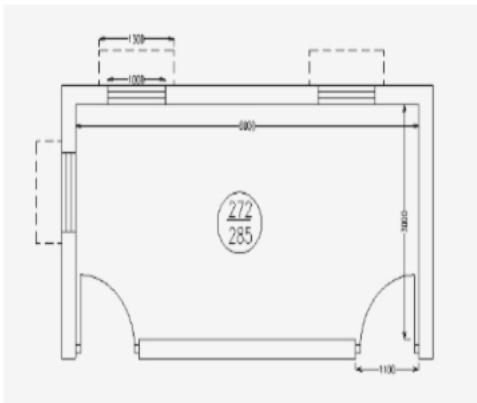

নির্বাচক নিবন্ধন আধিকারিকের স্বাক্ষর

Nazri Naksha

Google Map View

Polling Station Building Front View

Polling Station Front View

Cad View

Key MAP View

বিধানসভা নির্বাচনক্ষেত্রের নং, নাম : 285-সিউডি
ভাগ নং, নাম : 1-গ্রাম-চিনপাইকলোনী