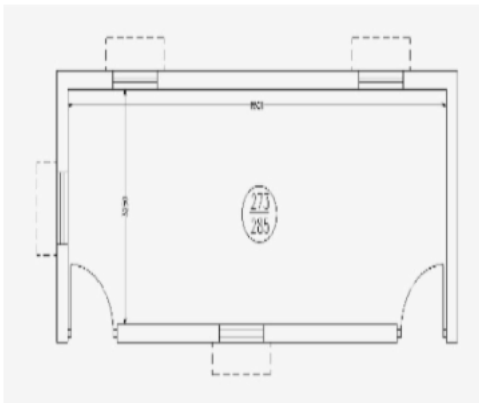

নির্বাচক নিবন্ধন আধিকারিকের স্বাক্ষর

Nazri Naksha

Google Map View

Polling Station Building Front View

Polling Station Front View

Cad View

Key MAP View

বিধানসভা নির্বাচনক্ষেত্রের নং, নাম : 285-সিউডি
ভাগ নং, নাম : 1-গ্রাম-তাপাসপুর (দক্ষিণ)