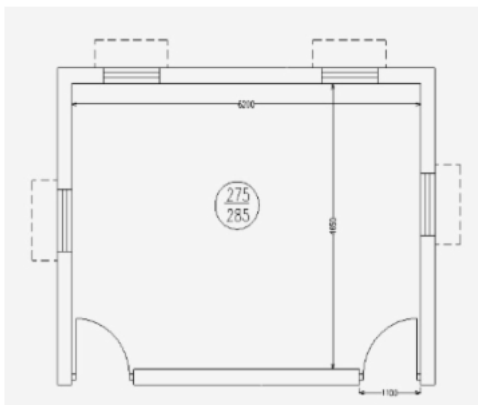

নির্বাচক নিবন্ধন আধিকারিকের স্বাক্ষর

Nazri Naksha

Google Map View

Polling Station Building Front View

Polling Station Front View

Cad View

Key MAP View

বিধানসভা নির্বাচনক্ষেত্রের নং, নাম : 285-সিউডু  
ভাগ নং, নাম : 1-গ্রাম-বিশালপুর