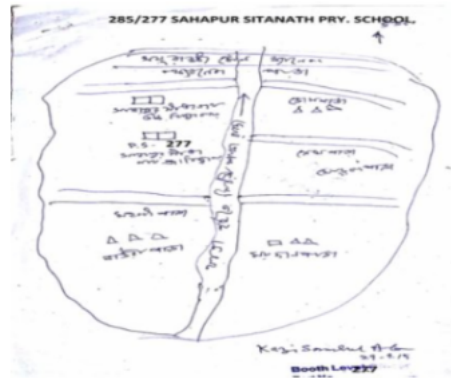

নির্বাচক নিবন্ধন আধিকারিকের স্বাক্ষর

Nazri Naksha

Google Map View

Polling Station Building Front View

Polling Station Front View

Cad View

Key MAP View

1 নাম : সেখ জামিরুল পিতার নাম: সেখ লাল বাবু বাড়ির নং : এন0259 বয়স : 28 লিঙ্গ : পুরুষ	RJR2308401 ফটো উপলব্ধ	2 নাম : ফরিদা ইয়াসমিন স্বামীর নাম: সেখ আব্দুস সামাদ বাড়ির নং : এন0032 বয়স : 59 লিঙ্গ : মহিলা	RJR2308567 ফটো উপলব্ধ	3 নাম : ফারহীন সামাদ পিতার নাম: সেখ আব্দুস সামাদ বাড়ির নং : এন032 বয়স : 29 লিঙ্গ : মহিলা	RJR2308575 ফটো উপলব্ধ
4 নাম : সেখ আব্দুস সামাদ পিতার নাম: সেখ ওহাব মন্ডল বাড়ির নং : n0032 বয়স : 66 লিঙ্গ : পুরুষ	RJR2124501 ফটো উপলব্ধ	5 নাম : সেখ ইসমাইল পিতার নাম: সেখ আসগর বাড়ির নং : এন0190 বয়স : 24 লিঙ্গ : পুরুষ	RJR2803534 ফটো উপলব্ধ	6 নাম : সেখ ইসরাইল পিতার নাম: সেখ আসগর বাড়ির নং : এন0190 বয়স : 22 লিঙ্গ : পুরুষ	RJR2803567 ফটো উপলব্ধ
7 নাম : রাফিয়া খাতুন পিতার নাম: সেখ আসগর বাড়ির নং : এন0190 বয়স : 21 লিঙ্গ : মহিলা	RJR2803583 ফটো উপলব্ধ	8 নাম : সেখ নিজাম পিতার নাম: সেখ ফরিদ বাড়ির নং : এন0077 বয়স : 23 লিঙ্গ : পুরুষ	RJR2803757 ফটো উপলব্ধ	9 নাম : রাইসা আফরিন পিতার নাম: সেখ সেলিম বাড়ির নং : এন0030 বয়স : 21 লিঙ্গ : মহিলা	RJR2806230 ফটো উপলব্ধ
10 নাম : শিল্পা ডোম পিতার নাম: প্রহ্লাদ ডোম বাড়ির নং : এন0293 বয়স : 21 লিঙ্গ : মহিলা	RJR2807147 ফটো উপলব্ধ	11 নাম : সেখ সামিম পিতার নাম: আব্দুল সামসুল আলা বাড়ির নং : এন0273 বয়স : 21 লিঙ্গ : পুরুষ	RJR2807253 ফটো উপলব্ধ	12 নাম : সাগর ডোম পিতার নাম: জীবন ডোম বাড়ির নং : এন0101 বয়স : 23 লিঙ্গ : পুরুষ	RJR2807303 ফটো উপলব্ধ
13 নাম : আনিসুর রহমান পিতার নাম: সেখ ইনসান বাড়ির নং : এন0009 বয়স : 22 লিঙ্গ : পুরুষ	RJR2807592 ফটো উপলব্ধ	14 নাম : অফশীন সামাদ পিতার নাম: সেখ আব্দুস সামাদ বাড়ির নং : এন0032 বয়স : 23 লিঙ্গ : মহিলা	RJR2849875 ফটো উপলব্ধ	15 নাম : সানিয়া ইয়াসমিন পিতার নাম: এনামুল হক বাড়ির নং : এন0042 বয়স : 21 লিঙ্গ : মহিলা	RJR2803492 ফটো উপলব্ধ
16 নাম : মসিবুর রহমান পিতার নাম: সেখ ইসমাইল বাড়ির নং : 1234 বয়স : 22 লিঙ্গ : পুরুষ	RJR2809820 ফটো উপলব্ধ	17 নাম : হাসনেহার বিবি স্বামীর নাম: ইসমাইল মোখ বাড়ির নং : n0159 বয়স : 55 লিঙ্গ : মহিলা	RJR2440683 ফটো উপলব্ধ	18 নাম : সেখ ইসমাইল পিতার নাম: সেখ রশিদ বাড়ির নং : n0159 বয়স : 69 লিঙ্গ : পুরুষ	RJR2440071 ফটো উপলব্ধ
19 নাম : সাহিনা খাতুন স্বামীর নাম: হাসিবুর রহমান বাড়ির নং : N0159 বয়স : 26 লিঙ্গ : মহিলা	RJR2455699 ফটো উপলব্ধ	20 নাম : হাসিবুর রহমান পিতার নাম: সেখ ইসমাইল বাড়ির নং : n0159 বয়স : 40 লিঙ্গ : পুরুষ	RJR1111681 ফটো উপলব্ধ	21 নাম : সরিফা বিবি স্বামীর নাম: সেখ কাদের বাড়ির নং : n0152 বয়স : 55 লিঙ্গ : মহিলা	RJR2440717 ফটো উপলব্ধ
22 নাম : সেখ সফিকুল ইসলামউদ্দিন পিতার নাম: সেখ আসগর বাড়ির নং : এন0152 বয়স : 31 লিঙ্গ : পুরুষ	RJR1904200 ফটো উপলব্ধ	23 নাম : সেখ মইনুদ্দিন পিতার নাম: সেখ তাহিদ বাড়ির নং : n0152 বয়স : 37 লিঙ্গ : পুরুষ	RJR1208818 ফটো উপলব্ধ	24 নাম : সেখ কাদের পিতার নাম: সেখ তাহিদ বাড়ির নং : n0152 বয়স : 63 লিঙ্গ : পুরুষ	RJR2440634 ফটো উপলব্ধ
25 নাম : সেখ শাহজাহান পিতার নাম: সেখ আসগর বাড়ির নং : n0152 বয়স : 27 লিঙ্গ : পুরুষ	RJR2124485 ফটো উপলব্ধ	26 নাম : সেখ মতিউর রহমান পিতার নাম: সেখ হারাধন বাড়ির নং : এন0152 বয়স : 25 লিঙ্গ : পুরুষ	RJR2651404 ফটো উপলব্ধ	27 নাম : সেখ মফিজ ল পিতার নাম: সেখ আসগর বাড়ির নং : এন0152 বয়স : 23 লিঙ্গ : পুরুষ	RJR2651016 ফটো উপলব্ধ
28 নাম : আতিকুর রহমান পিতার নাম: সেখ হারাধন বাড়ির নং : এন0152 বয়স : 24 লিঙ্গ : পুরুষ	RJR2651305 ফটো উপলব্ধ	29 নাম : সেখ হারাধন পিতার নাম: সেখ তাহিদ বাড়ির নং : n0152 বয়স : 54 লিঙ্গ : পুরুষ	RJR2505683 ফটো উপলব্ধ	30 নাম : গিয়াসউদ্দিন সেখ পিতার নাম: তাহিদ সেখ বাড়ির নং : n0152 বয়স : 41 লিঙ্গ : পুরুষ	KPY1532233 ফটো উপলব্ধ