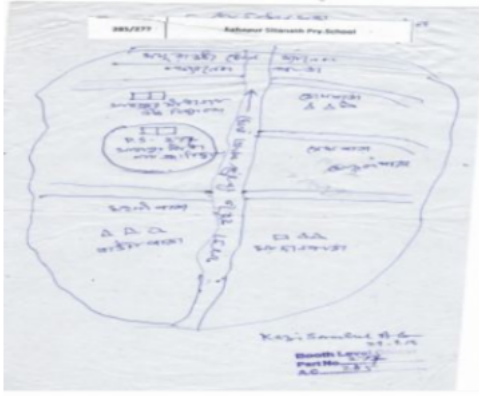

Nazri Naksha