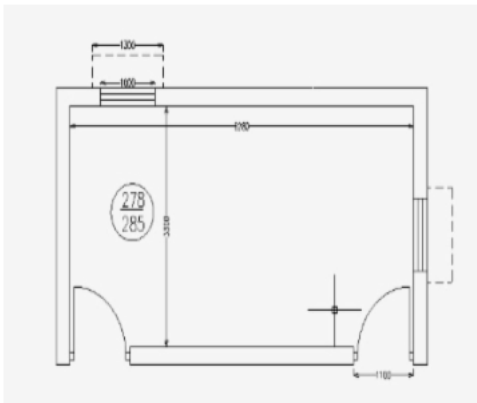

নির্বাচক নিবন্ধন আধিকারিকের স্বাক্ষর

Nazri Naksha

Google Map View

Polling Station Building Front View

Polling Station Front View

Cad View

Key MAP View

1 নাম : মঞ্জুর মিন্দা পিতার নাম: আলকাস মিন্দা বাড়ির নং : n0042 বয়স : 66 লিঙ্গ : পুরুষ	WB/42/288/480502	2 নাম : ফজিলা বিবি স্বামীর নাম: মঞ্জুর মিন্দা বাড়ির নং : n0042 বয়স : 60 লিঙ্গ : মহিলা	WB/42/288/480453	3 নাম : খুশিউদ্দিন মিন্দা পিতার নাম: মঞ্জুর মিন্দা বাড়ির নং : n0042 বয়স : 36 লিঙ্গ : পুরুষ	RJR1208958
4 নাম : নসিবা বিবি স্বামীর নাম: জর্দিশ মিন্দা বাড়ির নং : n0042 বয়স : 51 লিঙ্গ : মহিলা	WB/42/288/480452	5 নাম : সুরেয়া বিবি স্বামীর নাম: ওয়াজউদ্দিন মিন্দা বাড়ির নং : n0042 বয়স : 39 লিঙ্গ : মহিলা	RJR1775212	6 নাম : সালেমা বিবি স্বামীর নাম: রফিক মোল্লা বাড়ির নং : n0031 বয়স : 75 লিঙ্গ : মহিলা	WB/42/288/480375
7 নাম : ওয়ারিশ মোল্লা পিতার নাম: রফিক মোল্লা বাড়ির নং : n0031 বয়স : 51 লিঙ্গ : পুরুষ	WB/42/288/480215	8 নাম : নাজিমউদ্দিন মোল্লা পিতার নাম: ওয়ারিশ মোল্লা বাড়ির নং : n0031 বয়স : 30 লিঙ্গ : পুরুষ	RJR1905173	9 নাম : মর্জিনা বিবি স্বামীর নাম: মামুল সেখ বাড়ির নং : n0053 বয়স : 44 লিঙ্গ : মহিলা	RJR1477231
10 নাম : মামুল সেখ পিতার নাম: সামু সেখ বাড়ির নং : n0053 বয়স : 48 লিঙ্গ : পুরুষ	WB/42/288/480594	11 নাম : মহম্মাদা বিবি স্বামীর নাম: সামু সেখ বাড়ির নং : n0053 বয়স : 61 লিঙ্গ : মহিলা	WB/42/288/480566	12 নাম : সেখ কামাল পিতার নাম: সেখ মঞ্জুর বাড়ির নং : n0027 বয়স : 41 লিঙ্গ : পুরুষ	KPY2686772
13 নাম : নইমা বিবি স্বামীর নাম: আবুশা বাড়ির নং : n0028 বয়স : 58 লিঙ্গ : মহিলা	WB/42/288/480156	14 নাম : নমিতা বিবি স্বামীর নাম: সেখ সাইবুল বাড়ির নং : n0026 বয়স : 34 লিঙ্গ : মহিলা	RJR1775238	15 নাম : জামিলা বিবি স্বামীর নাম: সেখ তাজবুল বাড়ির নং : n0058 বয়স : 36 লিঙ্গ : মহিলা	RJR1477322
16 নাম : সেখ নাজিবুল পিতার নাম: সেখ তাজবুল বাড়ির নং : n0058 বয়স : 33 লিঙ্গ : পুরুষ	RJR1905082	17 নাম : তহমিনা বিবি স্বামীর নাম: সেখ নাজিবুল বাড়ির নং : n0058 বয়স : 31 লিঙ্গ : মহিলা	RJR1905090	18 নাম : সেখ বাচ্চু পিতার নাম: সেখ সাধুজামাল বাড়ির নং : n0058 বয়স : 31 লিঙ্গ : পুরুষ	RJR1905124
19 নাম : আসমিনা বিবি স্বামীর নাম: তসলিম সেখ বাড়ির নং : n0109 বয়স : 34 লিঙ্গ : মহিলা	RJR1477132	20 নাম : হাসিনা বিবি স্বামীর নাম: সেখ মিরাজ বাড়ির নং : n0110 বয়স : 31 লিঙ্গ : মহিলা	RJR1905140	21 নাম : সৈয়দ মইনুদ্দিন পিতার নাম: সৈয়দ রেজা হোসেন বাড়ির নং : n0019 বয়স : 47 লিঙ্গ : পুরুষ	WB/42/288/480348
22 নাম : একরাম খন্দেকার পিতার নাম: আব্দুল আলিম খন্দেকার বাড়ির নং : n0015 বয়স : 37 লিঙ্গ : পুরুষ	RJR1477082	23 নাম : খন্দেকার আব্দুল সামাদ পিতার নাম: খন্দেকার আলেম বাড়ির নং : n0015 বয়স : 42 লিঙ্গ : পুরুষ	KPY2691251	24 নাম : আয়েসা বিবি স্বামীর নাম: আলিম খন্দেকার বাড়ির নং : n0015 বয়স : 68 লিঙ্গ : মহিলা	WB/42/288/480062
25 নাম : খন্দেকার কাঞ্চন পিতার নাম: খন্দেকার আব্দুল আলিম বাড়ির নং : n0012 বয়স : 29 লিঙ্গ : মহিলা	RJR2001568	26 নাম : লুতফা বিবি স্বামীর নাম: খন্দেকার শীষ মহম্মাদ বাড়ির নং : n0012 বয়স : 36 লিঙ্গ : মহিলা	RJR2001618	27 নাম : রফিকা বিবি স্বামীর নাম: মহম্মাদ মুসা খন্দেকার বাড়ির নং : n0012 বয়স : 38 লিঙ্গ : মহিলা	RJR1561679
28 নাম : লায়লা বিবি স্বামীর নাম: আলিমহ খন্দেকার বাড়ির নং : n0012 বয়স : 72 লিঙ্গ : মহিলা	WB/42/288/480531	29 নাম : সৈয়দ গোলাম কিবরিয়া পিতার নাম: সৈয়দ আনোয়ার আলম বাড়ির নং : n0004 বয়স : 31 লিঙ্গ : পুরুষ	RJR1775188	30 নাম : ইনতাজুল মির্ধা পিতার নাম: গোলাম মোস্তাফা মির্ধা বাড়ির নং : n0044 বয়স : 33 লিঙ্গ : পুরুষ	RJR1561745