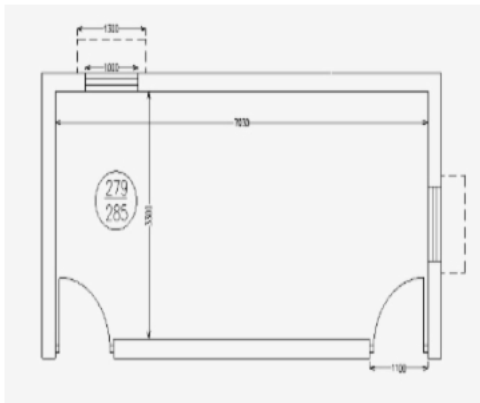

নির্বাচক নিবন্ধন আধিকারিকের স্বাক্ষর

Nazri Naksha

Google Map View

Polling Station Building Front View

Polling Station Front View

Cad View

Key MAP View

1 নাম : হিলালমিসা বিবি স্বামীর নাম: আনোয়ার মোল্লা বাড়ির নং : n0184 বয়স : 29 লিঙ্গ : মহিলা	RJR2197952 ফটো উপলব্ধ	2 নাম : হালিমা বিবি স্বামীর নাম: সেখ সমির বাড়ির নং : n0185 বয়স : 28 লিঙ্গ : মহিলা	RJR2197960 ফটো উপলব্ধ	3 নাম : সেখ মবিনুল হক পিতার নাম: আব্দুর রশিদ বাড়ির নং : n0072 বয়স : 45 লিঙ্গ : পুরুষ	WB/42/288/483637 ফটো উপলব্ধ
4 নাম : সেখ আসাদুল পিতার নাম: সেখ সাইদুল বাড়ির নং : n0109 বয়স : 37 লিঙ্গ : পুরুষ	KPY2687341 ফটো উপলব্ধ	5 নাম : মহঃ আসিফ জামান পিতার নাম: মহঃ আলিমুজ্জামান বাড়ির নং : n0120 বয়স : 26 লিঙ্গ : পুরুষ	RJR2236040 ফটো উপলব্ধ	6 নাম : সেখ জাহাঙ্গীর পিতার নাম: সেখ রবিউল হক বাড়ির নং : n0191 বয়স : 26 লিঙ্গ : পুরুষ	RJR2236057 ফটো উপলব্ধ
7 নাম : সাহিনুর হোসেন পিতার নাম: সিদ্দিক হোসেন বাড়ির নং : n0192 বয়স : 26 লিঙ্গ : পুরুষ	RJR2236065 ফটো উপলব্ধ	8 নাম : নারগিস বিবি স্বামীর নাম: সেখ সাইফুদ্দিন বাড়ির নং : n0203 বয়স : 26 লিঙ্গ : মহিলা	RJR2236172 ফটো উপলব্ধ	9 নাম : নাইস মন্ডল পিতার নাম: মহঃ ইউনুস বাড়ির নং : n0204 বয়স : 26 লিঙ্গ : মহিলা	RJR2236180 ফটো উপলব্ধ
10 নাম : পারভিন সুলতানা পিতার নাম: রেজওয়ানুল হক বাড়ির নং : n0205 বয়স : 28 লিঙ্গ : মহিলা	RJR2236198 ফটো উপলব্ধ	11 নাম : জুলেখা বেগম স্বামীর নাম: মহঃ আলিমুজ্জামান বাড়ির নং : n0120 বয়স : 56 লিঙ্গ : মহিলা	WB/42/288/483629 ফটো উপলব্ধ	12 নাম : মহঃ আলিমুজ্জামান পিতার নাম: গোলাম বতুল বাড়ির নং : n0120 বয়স : 59 লিঙ্গ : পুরুষ	WB/42/288/483006 ফটো উপলব্ধ
13 নাম : ইয়াসমিনা খাতুন স্বামীর নাম: সেখ আব্দুল অদুদ বাড়ির নং : n0196 বয়স : 29 লিঙ্গ : মহিলা	RJR2236107 ফটো উপলব্ধ	14 নাম : সেখ সরিফুদ্দিন পিতার নাম: সেখ শের আলি বাড়ির নং : n0197 বয়স : 26 লিঙ্গ : পুরুষ	RJR2236115 ফটো উপলব্ধ	15 নাম : রহিমা বিবি স্বামীর নাম: সেখ লিয়াকত আলী বাড়ির নং : n0198 বয়স : 26 লিঙ্গ : মহিলা	RJR2236123 ফটো উপলব্ধ
16 নাম : সৈয়েবা বিবি স্বামীর নাম: সেখ শের আলি বাড়ির নং : n0125 বয়স : 50 লিঙ্গ : মহিলা	WB/42/288/483225 ফটো উপলব্ধ	17 নাম : আকলিমা বিবি স্বামীর নাম: মহঃ ইসরাক আলি বাড়ির নং : n0171 বয়স : 32 লিঙ্গ : মহিলা	RJR2197820 ফটো উপলব্ধ	18 নাম : সেখ ডালিম পিতার নাম: সেখ ফুরকান বাড়ির নং : n0148 বয়স : 38 লিঙ্গ : পুরুষ	KPY2686996 ফটো উপলব্ধ
19 নাম : সানুরা বিবি স্বামীর নাম: সেখ ডালিম বাড়ির নং : n0148 বয়স : 29 লিঙ্গ : মহিলা	RJR2001956 ফটো উপলব্ধ	20 নাম : সাফিয়া বিবি স্বামীর নাম: আব্দুল হোসেন সেখ বাড়ির নং : n0133 বয়স : 75 লিঙ্গ : মহিলা	KPY2634228 ফটো উপলব্ধ	21 নাম : আলেয়া বিবি স্বামীর নাম: সেখ আনসারুল হক বাড়ির নং : n0027 বয়স : 68 লিঙ্গ : মহিলা	WB/42/288/483100 ফটো উপলব্ধ
22 নাম : সেখ জাহিদুল ইসলাম পিতার নাম: সেখ নজরুল ইসলাম বাড়ির নং : n0027 বয়স : 31 লিঙ্গ : পুরুষ	RJR1775766 ফটো উপলব্ধ	23 নাম : গনপতি বাউরী পিতার নাম: বিমান বাউরী বাড়ির নং : n0030 বয়স : 30 লিঙ্গ : পুরুষ	RJR2107886 ফটো উপলব্ধ	24 নাম : তাপস বাউরী মায়ের নাম: মরুবালা বাউরী বাড়ির নং : n0013 বয়স : 29 লিঙ্গ : পুরুষ	RJR2108033 ফটো উপলব্ধ
25 নাম : আশিশ বাউরী পিতার নাম: মতিলাল বাউরী বাড়ির নং : n0008 বয়স : 29 লিঙ্গ : পুরুষ	RJR2108066 ফটো উপলব্ধ	26 নাম : টুম্পা বাউরী স্বামীর নাম: অমত বাউরী বাড়ির নং : n0009 বয়স : 33 লিঙ্গ : মহিলা	RJR2108090 ফটো উপলব্ধ	27 নাম : মহঃ নিজামুল হক পিতার নাম: মহঃ সফিউল হক বাড়ির নং : n0003 বয়স : 30 লিঙ্গ : পুরুষ	RJR2107837 ফটো উপলব্ধ
28 নাম : মঙ্গলা বাউরী স্বামীর নাম: তাপস বাউরী বাড়ির নং : n0013 বয়স : 30 লিঙ্গ : মহিলা	RJR2108132 ফটো উপলব্ধ	29 নাম : সেলিনা বিবি স্বামীর নাম: মবিনুল হক বাড়ির নং : n0113 বয়স : 38 লিঙ্গ : মহিলা	RJR2108140 ফটো উপলব্ধ	30 নাম : মহঃ হিফজুর রেজা পিতার নাম: মহঃ আলিমুজ্জামান বাড়ির নং : n0120 বয়স : 29 লিঙ্গ : পুরুষ	RJR2001733 ফটো উপলব্ধ