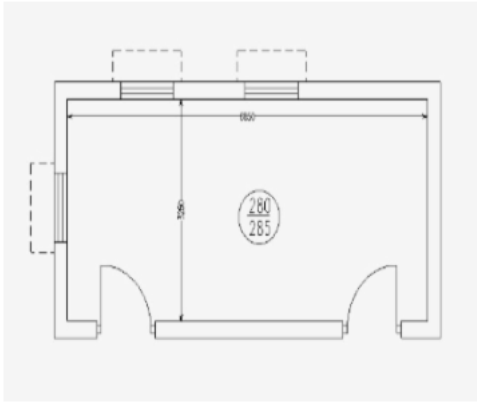

নির্বাচক নিবন্ধন আধিকারিকের স্বাক্ষর

Nazri Naksha

Google Map View

Polling Station Building Front View

Polling Station Front View

Cad View

Key MAP View

বিধানসভা নির্বাচনক্ষেত্রের নং, নাম : 285-সিউডু
ভাগ নং, নাম : 1-গ্রাম-ভগবতীপুর