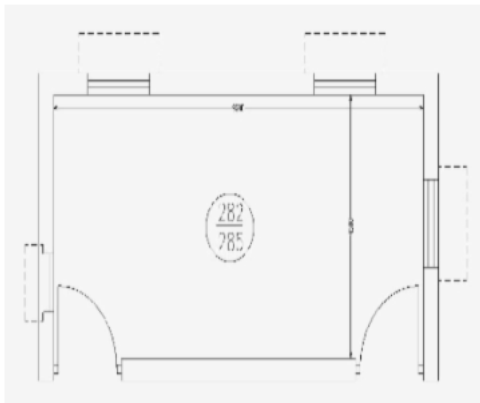

নির্বাচক নিবন্ধন আধিকারিকের স্বাক্ষর

Nazri Naksha

Google Map View

Polling Station Building Front View

Polling Station Front View

Cad View

Key MAP View

1	WB/42/288/489483	2	RJR1652353	3	WB/42/288/489297
নাম : খায়রুলআনাম সেখ পিতার নাম: ইসরাইল সেখ বাড়ির নং : n0034 বয়স : 50 লিঙ্গ : পুরুষ	ফটো উপলব্ধ	নাম : আসরাফুল হক পিতার নাম: সেখ জালাল উদ্দিন বাড়ির নং : n0034 বয়স : 34 লিঙ্গ : পুরুষ	ফটো উপলব্ধ	নাম : হাসনাহেনা বেগম স্বামীর নাম: নুরুল হুদা বাড়ির নং : n0009 বয়স : 72 লিঙ্গ : মহিলা	ফটো উপলব্ধ
4	KPY1486869	5	RJR2108991	6	RJR2109015
নাম : লালবাবু মোমিন পিতার নাম: আজিদ মোমিন বাড়ির নং : n0166 বয়স : 46 লিঙ্গ : পুরুষ	ফটো উপলব্ধ	নাম : মনিরা খাতুন স্বামীর নাম: সেখ জামির বাড়ির নং : n0165 বয়স : 29 লিঙ্গ : মহিলা	ফটো উপলব্ধ	নাম : সেখ তাজউদ্দিন পিতার নাম: সেখ নুরুল ইসলাম বাড়ির নং : n0147 বয়স : 29 লিঙ্গ : পুরুষ	ফটো উপলব্ধ
7	RJR2198547	8	RJR2881175	9	RJR2198562
নাম : সেখ আব্বাস পিতার নাম: সেখ মুস্তাকিম বাড়ির নং : n0208 বয়স : 27 লিঙ্গ : পুরুষ	ফটো উপলব্ধ	নাম : তহমিনা বিবি স্বামীর নাম: সেখ আব্বাস বাড়ির নং : এন0208 বয়স : 22 লিঙ্গ : মহিলা	ফটো উপলব্ধ	নাম : সেখ সউদ আলম পিতার নাম: সেখ ফজলুল হক বাড়ির নং : n0210 বয়স : 27 লিঙ্গ : পুরুষ	ফটো উপলব্ধ
10	RJR2198638	11	IIX2161883	12	RJR2198695
নাম : সেখ রহমতুল্লাহ পিতার নাম: সেখ মনিরুল হক বাড়ির নং : n0217 বয়স : 28 লিঙ্গ : পুরুষ	ফটো উপলব্ধ	নাম : সামিমা খাতুন পিতার নাম: সেখ গনিউল আলম বাড়ির নং : এন0868 বয়স : 27 লিঙ্গ : মহিলা	ফটো উপলব্ধ	নাম : সেখ ইসাহক পিতার নাম: সেখ জামাল উদ্দিন বাড়ির নং : n0223 বয়স : 27 লিঙ্গ : পুরুষ	ফটো উপলব্ধ
13	KPY2406718	14	RJR1479567	15	RJR1479344
নাম : সেখ মফিজুল হক পিতার নাম: মামান সেখ বাড়ির নং : n0169 বয়স : 40 লিঙ্গ : পুরুষ	ফটো উপলব্ধ	নাম : সেখ আতাউর রহমান পিতার নাম: মহঃ জামাল বাড়ির নং : n0175 বয়স : 35 লিঙ্গ : পুরুষ	ফটো উপলব্ধ	নাম : আসুরা বিবি স্বামীর নাম: আয়েদা বিবি বাড়ির নং : n0183 বয়স : 34 লিঙ্গ : মহিলা	ফটো উপলব্ধ
16	RJR2687481	17	WB/42/288/489178	18	RJR1776954
নাম : নাজিবা বিবি স্বামীর নাম: আসগর বাড়ির নং : n0183 বয়স : 59 লিঙ্গ : মহিলা	ফটো উপলব্ধ	নাম : জহুরা বিবি স্বামীর নাম: ফারুক সেখ বাড়ির নং : n0185 বয়স : 56 লিঙ্গ : মহিলা	ফটো উপলব্ধ	নাম : সেখ নুরআলী পিতার নাম: সেখ ফারুক বাড়ির নং : n0185 বয়স : 33 লিঙ্গ : পুরুষ	ফটো উপলব্ধ
19	RJR2687648	20	KPY2060705	21	RJR1776970
নাম : লখন বরি পিতার নাম: সহদেব বাউরী বাড়ির নং : n0059 বয়স : 50 লিঙ্গ : পুরুষ	ফটো উপলব্ধ	নাম : রেবতী বাউরী স্বামীর নাম: লক্ষণ বাউরী বাড়ির নং : n0059 বয়স : 42 লিঙ্গ : মহিলা	ফটো উপলব্ধ	নাম : সেখ হাফিজুল পিতার নাম: সেখ মামান বাড়ির নং : n0169 বয়স : 32 লিঙ্গ : পুরুষ	ফটো উপলব্ধ
22	RJR1479286	23	KPY2692861	24	WB/42/288/489141
নাম : মুনজিলা খাতুন পিতার নাম: আব্দুল মামান বাড়ির নং : n0169 বয়স : 38 লিঙ্গ : মহিলা	ফটো উপলব্ধ	নাম : খাদিজা বিবি স্বামীর নাম: সেখ মফিজুল হক বাড়ির নং : n0169 বয়স : 38 লিঙ্গ : মহিলা	ফটো উপলব্ধ	নাম : মুনোরা বিবি স্বামীর নাম: মামান সেখ বাড়ির নং : n0169 বয়স : 73 লিঙ্গ : মহিলা	ফটো উপলব্ধ
25	KPY2537819	26	KPY0887141	27	KPY1486364
নাম : রিজিয়া সুলতানা স্বামীর নাম: সেখ নাজমুল হক বাড়ির নং : n0153 বয়স : 39 লিঙ্গ : মহিলা	ফটো উপলব্ধ	নাম : সেখ নাজমুল হক পিতার নাম: আব্দুল কাদের বাড়ির নং : 156 বয়স : 56 লিঙ্গ : পুরুষ	ফটো উপলব্ধ	নাম : আব্দুল লতিফ পিতার নাম: মহঃ এহিয়া বাড়ির নং : n0134 বয়স : 45 লিঙ্গ : পুরুষ	ফটো উপলব্ধ
28	RJR2124873	29	RJR2109130	30	RJR2109205
নাম : রবিলাল বাদ্যকর পিতার নাম: রামচন্দ্র বাদ্যকর বাড়ির নং : n0156 বয়স : 28 লিঙ্গ : পুরুষ	ফটো উপলব্ধ	নাম : সেখ আনামত পিতার নাম: সেখ মহসিন বাড়ির নং : n0027 বয়স : 29 লিঙ্গ : পুরুষ	ফটো উপলব্ধ	নাম : আমিনা বিবি স্বামীর নাম: আব্দুল লতিফ বাড়ির নং : n0134 বয়স : 34 লিঙ্গ : মহিলা	ফটো উপলব্ধ