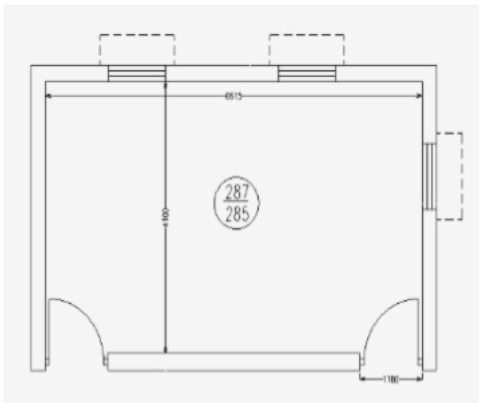

নির্বাচক নিবন্ধন আধিকারিকের স্বাক্ষর

Nazri Naksha

Google Map View

Polling Station Building Front View

Polling Station Front View

Cad View

Key MAP View

1 নাম : হাফিজা বিবি স্বামীর নাম: সেখ বাবুল বাড়ির নং : n0021 বয়স : 41 লিঙ্গ : মহিলা	KPY2409944 ফটো উপলব্ধ	2 নাম : সেখ সাবুল পিতার নাম: সেখ হোসেন বাড়ির নং : n0021 বয়স : 46 লিঙ্গ : পুরুষ	KPY2409928 ফটো উপলব্ধ	3 নাম : মেহেরুন্নেসা বিবি স্বামীর নাম: সেখ হাসিনা বাড়ির নং : n0021 বয়স : 31 লিঙ্গ : মহিলা	RJR1778596 ফটো উপলব্ধ
4 নাম : সেখ নাসরুল পিতার নাম: সেখ হোসেন বাড়ির নং : n0021 বয়স : 40 লিঙ্গ : পুরুষ	RJR1154079 ফটো উপলব্ধ	5 নাম : সাবিনা বিবি স্বামীর নাম: সেখ নাসরুল বাড়ির নং : n0021 বয়স : 36 লিঙ্গ : মহিলা	RJR1778737 ফটো উপলব্ধ	6 নাম : সেখ মতিবুল পিতার নাম: সেখ হোসেন বাড়ির নং : n0021 বয়স : 37 লিঙ্গ : পুরুষ	RJR1154087 ফটো উপলব্ধ
7 নাম : সুরাইয়া বিবি স্বামীর নাম: কাবুল সেখ বাড়ির নং : n0021 বয়স : 38 লিঙ্গ : মহিলা	KPY2698058 ফটো উপলব্ধ	8 নাম : রেসমা বিবি স্বামীর নাম: সেখ ফজির বাড়ির নং : n0022 বয়স : 49 লিঙ্গ : মহিলা	WB/42/288/504274 ফটো উপলব্ধ	9 নাম : ফাইজুল ইসলাম পিতার নাম: খোদাবক্স সেখ বাড়ির নং : n0025 বয়স : 33 লিঙ্গ : পুরুষ	RJR1653179 ফটো উপলব্ধ
10 নাম : জাহানারা বিবি স্বামীর নাম: সেখ তালেব আলী বাড়ির নং : n0026 বয়স : 46 লিঙ্গ : মহিলা	KPY2064855 ফটো উপলব্ধ	11 নাম : হামিদা বিবি স্বামীর নাম: সেখ জামাল বাড়ির নং : n0028 বয়স : 52 লিঙ্গ : মহিলা	RJR2755486 ফটো উপলব্ধ	12 নাম : আসমা বিবি স্বামীর নাম: সেখ মজিবুল রহমান বাড়ির নং : n0008 বয়স : 48 লিঙ্গ : মহিলা	KPY2409647 ফটো উপলব্ধ
13 নাম : মনিরা বিবি স্বামীর নাম: জামালউদ্দিন বাড়ির নং : n0011 বয়স : 56 লিঙ্গ : মহিলা	WB/42/288/504470 ফটো উপলব্ধ	14 নাম : রীনা বিবি স্বামীর নাম: ফটিক সেখ বাড়ির নং : n0011 বয়স : 38 লিঙ্গ : মহিলা	KPY2698009 ফটো উপলব্ধ	15 নাম : নাহার বিবি স্বামীর নাম: সেখ হাবিবুর রহমান বাড়ির নং : n0043 বয়স : 53 লিঙ্গ : মহিলা	WB/42/288/504285 ফটো উপলব্ধ
16 নাম : সেখ সফিক পিতার নাম: সেখ গোলামান বাড়ির নং : n0044 বয়স : 53 লিঙ্গ : পুরুষ	WB/42/288/504303 ফটো উপলব্ধ	17 নাম : মিনা বিবি স্বামীর নাম: আব্দুর রকিব বাড়ির নং : n0046 বয়স : 45 লিঙ্গ : মহিলা	RJR1564368 ফটো উপলব্ধ	18 নাম : সেখ মন্টু পিতার নাম: সেখ হরমুজ বাড়ির নং : n0046 বয়স : 49 লিঙ্গ : পুরুষ	WB/42/288/504248 ফটো উপলব্ধ
19 নাম : মনিরা বিবি স্বামীর নাম: মন্টু সেখ বাড়ির নং : n0046 বয়স : 44 লিঙ্গ : মহিলা	KPY2409514 ফটো উপলব্ধ	20 নাম : মুস্তাকিম মোল্লা পিতার নাম: মুনসুর আলি মোল্লা বাড়ির নং : n0119 বয়স : 43 লিঙ্গ : পুরুষ	KPY2689016 ফটো উপলব্ধ	21 নাম : নাসিরুদ্দিন মোল্লা পিতার নাম: আলেকাস মোল্লা বাড়ির নং : n0119 বয়স : 39 লিঙ্গ : পুরুষ	KPY2689008 ফটো উপলব্ধ
22 নাম : ফরিদা বিবি স্বামীর নাম: নাসিরুদ্দিন মোল্লা বাড়ির নং : n0119 বয়স : 34 লিঙ্গ : মহিলা	RJR1908060 ফটো উপলব্ধ	23 নাম : রহিমা বিবি স্বামীর নাম: মোস্তাকিম মোল্লা সেখ বাড়ির নং : n0119 বয়স : 39 লিঙ্গ : মহিলা	KPY2699270 ফটো উপলব্ধ	24 নাম : জারিয়া বিবি স্বামীর নাম: সেখ সবুর বাড়ির নং : n0151 বয়স : 81 লিঙ্গ : মহিলা	WB/42/288/504059 ফটো উপলব্ধ
25 নাম : সেখ আসরফ আলি পিতার নাম: সবুর সেখ বাড়ির নং : n0151 বয়স : 51 লিঙ্গ : পুরুষ	WB/42/288/504346 ফটো উপলব্ধ	26 নাম : মতিজার বিবি পিতার নাম: আজিম খান বাড়ির নং : n0124 বয়স : 37 লিঙ্গ : মহিলা	RJR1653245 ফটো উপলব্ধ	27 নাম : রকিবুল খান পিতার নাম: আজিম খান বাড়ির নং : n0124 বয়স : 34 লিঙ্গ : পুরুষ	RJR1653195 ফটো উপলব্ধ
28 নাম : সাহিদুর খান পিতার নাম: আজিম খান বাড়ির নং : n0124 বয়স : 32 লিঙ্গ : মহিলা	RJR1907773 ফটো উপলব্ধ	29 নাম : আনজিরা বিবি স্বামীর নাম: সুজাত খান বাড়ির নং : n0124 বয়স : 34 লিঙ্গ : মহিলা	RJR1653260 ফটো উপলব্ধ	30 নাম : সবের মোল্লা পিতার নাম: আবুতায়েস মোল্লা বাড়ির নং : n0002 বয়স : 53 লিঙ্গ : পুরুষ	WB/42/288/504036 ফটো উপলব্ধ