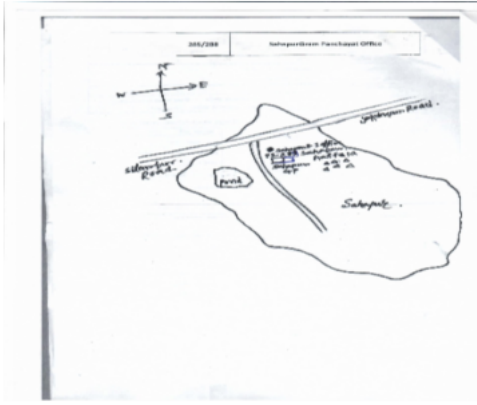

নির্বাচক নিবন্ধন আধিকারিকের স্বাক্ষর

Nazri Naksha

Google Map View

Polling Station Building Front View

Polling Station Front View

Cad View

Key MAP View

বিধানসভা নির্বাচনক্ষেত্রের নং, নাম : 285-সিউডি  
ভাগ নং, নাম : 1-গ্রাম-সাহাপুর