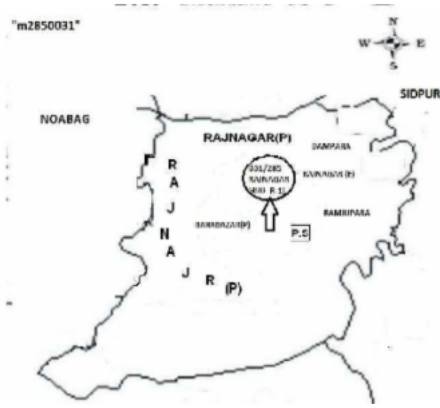

Nazri Naksha