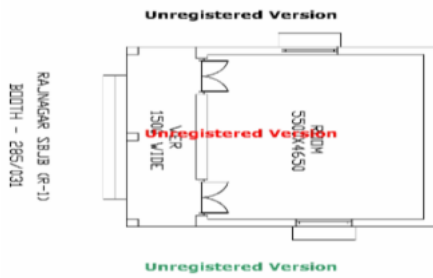

নির্বাচক নিবন্ধন আধিকারিকের স্বাক্ষর

Nazri Naksha

Google Map View

Polling Station Building Front View

Polling Station Front View

Cad View

Key MAP View

1	WB/42/287/138678	নাম : আব্দুল জাক্বার পিতার নাম: বারু সৈখ বাড়ির নং : n0066 বয়স : 56 লিঙ্গ : পুরুষ	ফটো উপলব্ধ	2	WB/42/287/138024	নাম : সামিমা বেগম স্বামীর নাম: তনউরুলআলমখাঁন বাড়ির নং : n0098 বয়স : 50 লিঙ্গ : মহিলা	ফটো উপলব্ধ	3	MYB2490134	নাম : ইত্তেখাব আলম খাঁ পিতার নাম: তনউরুল আলম খাঁ বাড়ির নং : n0098 বয়স : 37 লিঙ্গ : পুরুষ	ফটো উপলব্ধ
4	MYB2441186	নাম : অঞ্জনা মালী স্বামীর নাম: গৌতম মালী বাড়ির নং : n0001 বয়স : 44 লিঙ্গ : মহিলা	ফটো উপলব্ধ	5	RJR1490598	নাম : রাজেস খাঁ পিতার নাম: আলি খাঁ বাড়ির নং : n0056 বয়স : 35 লিঙ্গ : পুরুষ	ফটো উপলব্ধ	6	MYB2094225	নাম : হাতেম খাঁ পিতার নাম: জাহের খাঁ বাড়ির নং : n0056 বয়স : 47 লিঙ্গ : পুরুষ	ফটো উপলব্ধ
7	RJR1690593	নাম : রমেলা বিবি স্বামীর নাম: মৈনুদ্দিন বাড়ির নং : n0142 বয়স : 34 লিঙ্গ : মহিলা	ফটো উপলব্ধ	8	WB/42/287/138591	নাম : আলকামা বিবি স্বামীর নাম: সফি সৈখ বাড়ির নং : n0068 বয়স : 56 লিঙ্গ : মহিলা	ফটো উপলব্ধ	9	MYB2094555	নাম : লালু সৈখ পিতার নাম: সফি সৈখ বাড়ির নং : n0068 বয়স : 47 লিঙ্গ : পুরুষ	ফটো উপলব্ধ
10	RJR1801349	নাম : ইরসাদ সৈখ পিতার নাম: সফি সৈখ বাড়ির নং : n0068 বয়স : 30 লিঙ্গ : পুরুষ	ফটো উপলব্ধ	11	MYB2094563	নাম : ইল্লা বিবি স্বামীর নাম: সৈখ লালু বাড়ির নং : n0068 বয়স : 42 লিঙ্গ : মহিলা	ফটো উপলব্ধ	12	WB/42/287/138366	নাম : নাজেমা বিবি স্বামীর নাম: দুলাল সৈখ বাড়ির নং : n0107 বয়স : 51 লিঙ্গ : মহিলা	ফটো উপলব্ধ
13	RJR1490564	নাম : সৈখ জুমান পিতার নাম: দুলাল সৈখ বাড়ির নং : n0107 বয়স : 39 লিঙ্গ : পুরুষ	ফটো উপলব্ধ	14	RJR1376946	নাম : নাসিরউদ্দিন সৈখ পিতার নাম: দুলাল সৈখ বাড়ির নং : n0107 বয়স : 36 লিঙ্গ : পুরুষ	ফটো উপলব্ধ	15	RJR1936210	নাম : সৈখ জাহাঙ্গীর পিতার নাম: আমিন সৈখ বাড়ির নং : n0314 বয়স : 29 লিঙ্গ : পুরুষ	ফটো উপলব্ধ
16	RJR1936251	নাম : সৈখ করিমুদ্দিন পিতার নাম: সৈখ হাবল বাড়ির নং : n0314 বয়স : 29 লিঙ্গ : পুরুষ	ফটো উপলব্ধ	17	WB/42/287/138435	নাম : খাতুন বিবি স্বামীর নাম: জাহের খাঁ বাড়ির নং : n0056 বয়স : 91 লিঙ্গ : মহিলা	ফটো উপলব্ধ	18	WB/42/287/138150	নাম : আলকামা বিবি পিতার নাম: শালেক খাঁ বাড়ির নং : n0054 বয়স : 65 লিঙ্গ : মহিলা	ফটো উপলব্ধ
19	RJR2204154	নাম : মুন্নি বিবি স্বামীর নাম: সৈখ আসিক বাড়ির নং : n0367 বয়স : 31 লিঙ্গ : মহিলা	ফটো উপলব্ধ	20	RJR2204162	নাম : সালেহা বিবি স্বামীর নাম: সুমন সৈখ বাড়ির নং : n0368 বয়স : 35 লিঙ্গ : মহিলা	ফটো উপলব্ধ	21	RJR2204253	নাম : সাফিনা বিবি স্বামীর নাম: কাজী শরুল ইসলাম বাড়ির নং : n0377 বয়স : 29 লিঙ্গ : মহিলা	ফটো উপলব্ধ
22	RJR1801455	নাম : সানু খাতুন পিতার নাম: শীফা মহম্মদ বাড়ির নং : n0058 বয়স : 34 লিঙ্গ : পুরুষ	ফটো উপলব্ধ	23	RJR1376847	নাম : রোজেন্দা বিবি স্বামীর নাম: ইনতাজ সৈখ বাড়ির নং : n0107 বয়স : 37 লিঙ্গ : মহিলা	ফটো উপলব্ধ	24	RJR1377019	নাম : মহম্মদ মইনুদ্দিন পিতার নাম: শালেম কাদেরী বাড়ির নং : n0142 বয়স : 39 লিঙ্গ : পুরুষ	ফটো উপলব্ধ
25	RJR2264299	নাম : কেরিমা বিবি স্বামীর নাম: সৈখ ইরসাদ বাড়ির নং : n0068 বয়স : 26 লিঙ্গ : মহিলা	ফটো উপলব্ধ	26	RJR2022150	নাম : ইনতাজ সৈখ পিতার নাম: মুইনুদ্দিন সৈখ বাড়ির নং : n0107 বয়স : 36 লিঙ্গ : পুরুষ	ফটো উপলব্ধ	27	RJR2331692	নাম : ফরিদা বিবি স্বামীর নাম: সাবির মহম্মদ বাড়ির নং : এন0142 বয়স : 25 লিঙ্গ : মহিলা	ফটো উপলব্ধ
28	RJR2547800	নাম : তহমিনা বিবি স্বামীর নাম: রাজেস খাঁ বাড়ির নং : n0056 বয়স : 30 লিঙ্গ : মহিলা	ফটো উপলব্ধ	29	MYB2320273	নাম : নুরজামা বিবি স্বামীর নাম: হাতেম খাঁ বাড়ির নং : n0056 বয়স : 39 লিঙ্গ : মহিলা	ফটো উপলব্ধ	30	RJR2369734	নাম : কুরবান খাঁ পিতার নাম: শালেক খাঁ বাড়ির নং : n0054 বয়স : 56 লিঙ্গ : পুরুষ	ফটো উপলব্ধ