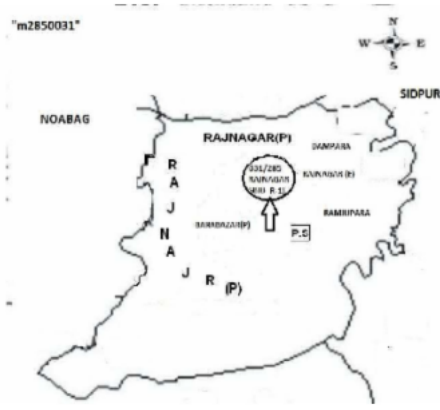

Nazri Naksha