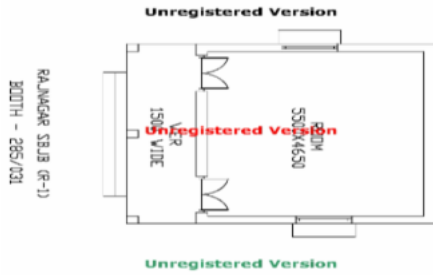

নির্বাচক নিবন্ধন আধিকারিকের স্বাক্ষর

Nazri Naksha

Google Map View

Polling Station Building Front View

Polling Station Front View

Cad View

Key MAP View

1 নাম : ০০ ০০০ পিতার নাম : ০০ ০০০০০ বাড়ির নং : এন0328 বয়স : 31 লিঙ্গ : পুরুষ	RWW1515063 ফটো উপলব্ধ	2 নাম : ০০০০০ ০০০০০ স্বামীর নাম : সেখ বিটন বাড়ির নং : এন0342 বয়স : 25 লিঙ্গ : মহিলা	HXS7689631 ফটো উপলব্ধ	3 নাম : আলকাইয়া খাতুন পিতার নাম : আলফির খান বাড়ির নং : এন0224 বয়স : 24 লিঙ্গ : মহিলা	RJR2667970 ফটো উপলব্ধ
4 নাম : সেখ গাইরুল পিতার নাম : সেখ আকবাস বাড়ির নং : এন0175 বয়স : 21 লিঙ্গ : পুরুষ	RJR2872240 ফটো উপলব্ধ	5 নাম : সিরাজ সেখ পিতার নাম : রুস্তম সেখ বাড়ির নং : n0264 বয়স : 56 লিঙ্গ : পুরুষ	WB/42/287/138356 ফটো উপলব্ধ	6 নাম : পরিজান বিবি স্বামীর নাম : রুস্তম বাড়ির নং : n0264 বয়স : 73 লিঙ্গ : মহিলা	WB/42/287/138235 ফটো উপলব্ধ
7 নাম : বেগম বিবি স্বামীর নাম : সিরাজ বাড়ির নং : n0264 বয়স : 51 লিঙ্গ : মহিলা	WB/42/287/138231 ফটো উপলব্ধ	8 নাম : আনোয়ারা বেগম পিতার নাম : ইস্তাহার হোসেন বাড়ির নং : n0219 বয়স : 40 লিঙ্গ : মহিলা	RJR1910983 ফটো উপলব্ধ	9 নাম : সজিমা বিবি স্বামীর নাম : গফুর বাড়ির নং : n0222 বয়স : 56 লিঙ্গ : মহিলা	WB/42/287/138319 ফটো উপলব্ধ
10 নাম : ইসলাম সেখ পিতার নাম : আরিফ সেখ বাড়ির নং : n0222 বয়স : 35 লিঙ্গ : পুরুষ	RJR1377704 ফটো উপলব্ধ	11 নাম : সাহেদা বিবি স্বামীর নাম : হবিব বাড়ির নং : n0226 বয়স : 76 লিঙ্গ : মহিলা	WB/42/287/138199 ফটো উপলব্ধ	12 নাম : জাহানারা বিবি পিতার নাম : হবিব বাড়ির নং : n0226 বয়স : 53 লিঙ্গ : মহিলা	WB/42/287/138197 ফটো উপলব্ধ
13 নাম : সেখ সালেক পিতার নাম : সেখ হাবিব বাড়ির নং : n0226 বয়স : 60 লিঙ্গ : পুরুষ	RJR2904522 ফটো উপলব্ধ	14 নাম : রাজিয়া বিবি স্বামীর নাম : সালেক বাড়ির নং : n0226 বয়স : 51 লিঙ্গ : মহিলা	WB/42/287/138627 ফটো উপলব্ধ	15 নাম : নবি হোসেন সেখ পিতার নাম : হাবিব সেখ বাড়ির নং : 402 বয়স : 45 লিঙ্গ : পুরুষ	MYB2490340 ফটো উপলব্ধ
16 নাম : ইয়ার হোসেন প্রসন্ন পিতার নাম : হাবিব সেখ বাড়ির নং : n0226 বয়স : 34 লিঙ্গ : পুরুষ	RJR1377647 ফটো উপলব্ধ	17 নাম : তরজিনা বিবি স্বামীর নাম : সেখ নবি হোসেন বাড়ির নং : 402 বয়স : 40 লিঙ্গ : মহিলা	RJR1587351 ফটো উপলব্ধ	18 নাম : চাঁদ হোসেন সেখ পিতার নাম : দীন সেখ বাড়ির নং : n0226 বয়স : 36 লিঙ্গ : পুরুষ	RJR1377621 ফটো উপলব্ধ
19 নাম : সেকিনা খাতুন স্বামীর নাম : চাঁদ হোসেন বাড়ির নং : n0226 বয়স : 34 লিঙ্গ : মহিলা	RJR1377639 ফটো উপলব্ধ	20 নাম : মেহেরুন বিবি পিতার নাম : কালিকোড়া বাড়ির নং : n0229 বয়স : 60 লিঙ্গ : মহিলা	MYB1289966 ফটো উপলব্ধ	21 নাম : ফরিদা বিবি স্বামীর নাম : সেখ সুলতান বিহারী বাড়ির নং : n0275 বয়স : 60 লিঙ্গ : মহিলা	RJR1490622 ফটো উপলব্ধ
22 নাম : নুরেজ সেখ পিতার নাম : সুলতান বিহারী সেখ বাড়ির নং : n0275 বয়স : 31 লিঙ্গ : পুরুষ	RJR1691021 ফটো উপলব্ধ	23 নাম : রাসু খাঁ পিতার নাম : দাউদ খাঁ বাড়ির নং : n0209 বয়স : 36 লিঙ্গ : পুরুষ	RJR1691062 ফটো উপলব্ধ	24 নাম : আরেমা বিবি স্বামীর নাম : দাউদ বাড়ির নং : n0209 বয়স : 61 লিঙ্গ : মহিলা	MYB2095008 ফটো উপলব্ধ
25 নাম : আজমা বিবি স্বামীর নাম : সেখ রমজান বাড়ির নং : n0268 বয়স : 42 লিঙ্গ : মহিলা	RJR0123778 ফটো উপলব্ধ	26 নাম : নসিদন বিবি স্বামীর নাম : আলীহোসেন বাড়ির নং : n0268 বয়স : 71 লিঙ্গ : মহিলা	WB/42/287/138569 ফটো উপলব্ধ	27 নাম : রিনা বিবি স্বামীর নাম : মিরাজ সেখ বাড়ির নং : n0264 বয়স : 42 লিঙ্গ : মহিলা	RJR0125203 ফটো উপলব্ধ
28 নাম : নূরমহম্মদ সেখ পিতার নাম : আলেম সেখ বাড়ির নং : n0252 বয়স : 62 লিঙ্গ : পুরুষ	MYB1287838 ফটো উপলব্ধ	29 নাম : নাজমা বিবি স্বামীর নাম : আলেম বাড়ির নং : n0252 বয়স : 76 লিঙ্গ : মহিলা	WB/42/287/138156 ফটো উপলব্ধ	30 নাম : বিবি সায়রা স্বামীর নাম : গুলমহম্মদ বাড়ির নং : n0252 বয়স : 51 লিঙ্গ : মহিলা	WB/42/287/138173 ফটো উপলব্ধ