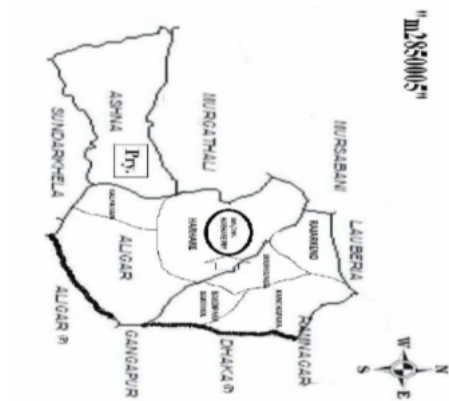

নির্বাচক তালিকা 2026 S25 পশ্চিমবঙ্গ

বিধানসভা নির্বাচনক্ষেত্রের নং, নাম ও সংরক্ষণের স্থিতি : 285 - সিউড়ি (সাধারণ)		অংশ নং : 5			
বিধানসভা নির্বাচনক্ষেত্রটি যে লোকসভা নির্বাচনক্ষেত্রের / ক্ষেত্রসমূহের অন্তর্ভুক্ত তার নং, নাম ও সংরক্ষণ স্থিতি : 42 - বীরভূম (সাধারণ)					
1. সংশোধনের পূর্ণ বিবরণ					
সংশোধনের বৎসর :	2026	নির্বাচক তালিকার পরিচিতি :			
ভিত্তি তারিখ :	01-01-2026	বিশেষ নিবিড় সংশোধনী ২০২৬-এর চূড়ান্ত ভোটার তালিকা			
সংশোধনের প্রকৃতি :	বিশেষ নিবিড় সংশোধনী 2026				
প্রকাশনার তারিখ :	28-02-2026				
2. অংশ ও নির্বাচনী এলাকার পূর্ণ বিবরণ :					
অংশের ভাগ নং ও নাম :					
1-গ্রাম-হড়হড়ে	প্রধান শহর/গ্রাম		: আলিগড় (অংশ)		
2-গ্রাম-রাজারকেন্দ(অংশ)	ওয়ার্ড		:		
3-গ্রাম-ভুরকুণ্ডা(অংশ)	থানা		: রাজনগর		
4-গ্রাম-খাঁচাপাড়া	গ্রাম পঞ্চগায়েত		: গাংমুড়ি-জয়পুর		
5-গ্রাম-কালপাহাড়ী	ব্লক		: রাজনগর		
6-গ্রাম-বাগানপাড়া	মহকুমা		: সিউড়ী (সদর)		
7-গ্রাম-বাগদিপাড়াবাকিখোল	জেলা		: বীরভূম		
8-গ্রাম-আশনা	পিন		: 731130		
9-গ্রাম-ভুরকুণ্ডা(অংশ)					
3. ভোট গ্রহন কেন্দ্রের পূর্ণ বিবরণ :					
ভোট গ্রহন কেন্দ্রের নং, নাম :	ভোট গ্রহন কেন্দ্রের শ্রেণী :		গ্রামীণ		
5 - হড়হড়ে প্রাইমারী স্কুল	এই অংশে সহায়ক ভোটগ্রহন কেন্দ্রের সংখ্যা		0		
ভোট গ্রহন কেন্দ্রের ঠিকানা :	:				
হড়হড়ে প্রাইমারী স্কুল, -, হড়হড়ে					
4. নির্বাচকের সংখ্যা :					
প্রথম ক্রমিক নং	শেষ ক্রমিক নং	মোট সংখ্যা			
		পুরুষ	মহিলা	তৃতীয় লিঙ্গ	মোট
1	993	480	513	0	993

নির্বাচক নিবন্ধন আধিকারিকের স্বাক্ষর

Nazri Naksha

Google Map View

Polling Station Building Front View

Polling Station Front View

Cad View

Key MAP View

বিধানসভা নির্বাচনক্ষেত্রের নং, নাম : 285-সিউডু
ভাগ নং, নাম : 1-গ্রাম-হড়হড়ে