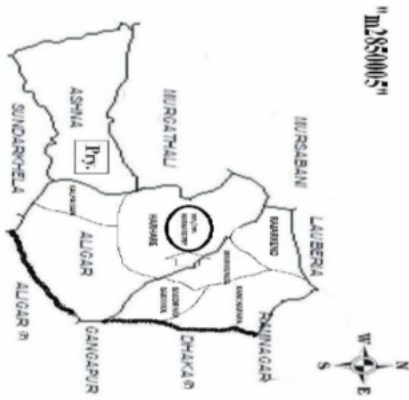

নির্বাচক তালিকা 2026 S25 পশ্চিমবঙ্গ

বিধানসভা নির্বাচনক্ষেত্রের নং, নাম ও সংরক্ষণের স্থিতি : 285 - সিউড়ি (সাধারণ)		অংশ নং : 5			
বিধানসভা নির্বাচনক্ষেত্রটি যে লোকসভা নির্বাচনক্ষেত্রের / ক্ষেত্রসমূহের অন্তর্ভুক্ত তার নং, নাম ও সংরক্ষণ স্থিতি : 42 - বীরভূম (সাধারণ)					
1. সংশোধনের পূর্ণ বিবরণ					
সংশোধনের বৎসর :	2026	নির্বাচক তালিকার পরিচিতি :			
ভিত্তি তারিখ :	01-01-2026	বিশেষ নিবিড় সংশোধনী ২০২৬-এর চূড়ান্ত ভোটার তালিকা			
সংশোধনের প্রকৃতি :	বিশেষ নিবিড় সংশোধনী 2026				
প্রকাশনার তারিখ :	28-02-2026				
2. অংশ ও নির্বাচনী এলাকার পূর্ণ বিবরণ :					
অংশের ভাগ নং ও নাম :					
1-গ্রাম-হড়হড়ে	প্রধান শহর/গ্রাম		: আলিগড় (অংশ)		
2-গ্রাম-রাজারকেন্দ(অংশ)	ওয়ার্ড		:		
3-গ্রাম-ভুরকুণ্ডা(অংশ)	থানা		: রাজনগর		
4-গ্রাম-খাঁচাপাড়া	গ্রাম পঞ্চগায়েত		: গাংমুড়ি-জয়পুর		
5-গ্রাম-কালপাহাড়ী	ব্লক		: রাজনগর		
6-গ্রাম-বাগানপাড়া	মহকুমা		: সিউড়ী (সদর)		
7-গ্রাম-বাগদিপাড়াবাকিখোল	জেলা		: বীরভূম		
8-গ্রাম-আশনা	পিন		: 731130		
9-গ্রাম-ভুরকুণ্ডা(অংশ)					
3. ভোট গ্রহন কেন্দ্রের পূর্ণ বিবরণ :					
ভোট গ্রহন কেন্দ্রের নং, নাম :	ভোট গ্রহন কেন্দ্রের শ্রেণী :		গ্রামীণ		
5 - হড়হড়ে প্রাইমারী স্কুল	এই অংশে সহায়ক ভোটগ্রহন কেন্দ্রের সংখ্যা		0		
ভোট গ্রহন কেন্দ্রের ঠিকানা :	:				
হড়হড়ে প্রাইমারী স্কুল, -, হড়হড়ে					
4. নির্বাচকের সংখ্যা :					
প্রথম ক্রমিক নং	শেষ ক্রমিক নং	মোট সংখ্যা			
		পুরুষ	মহিলা	তৃতীয় লিঙ্গ	মোট
1	993	480	513	0	993

নির্বাচক নিবন্ধন আধিকারিকের স্বাক্ষর

Nazri Naksha

Google Map View

Polling Station Building Front View

Polling Station Front View

Cad View

Key MAP View

বিধানসভা নির্বাচনক্ষেত্রের নং, নাম : 285-সিউডু
ভাগ নং, নাম : 1-গ্রাম-হড়হড়ে