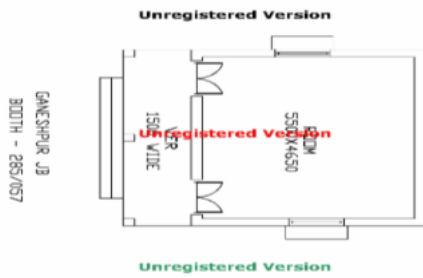

নির্বাচক নিবন্ধন আধিকারিকের স্বাক্ষর

Nazri Naksha

Google Map View

Polling Station Building Front View

Polling Station Front View

Cad View

Key MAP View

1 নাম : শ্রাবণী কর্মকার পিতার নাম: নিমাই চন্দ্র কর্মকার বাড়ির নং : N0061 বয়স : 24 লিঙ্গ : মহিলা	RJR2491199	ফটো উপলব্ধ	2 নাম : অনিতা কর্মকার স্বামীর নাম: নিশীথ কর্মকার বাড়ির নং : n0061 বয়স : 35 লিঙ্গ : মহিলা	RJR1495415	ফটো উপলব্ধ	3 নাম : মধুসূদন কর্মকার পিতার নাম: বৈদ্যনাথ কর্মকার বাড়ির নং : n0135 বয়স : 68 লিঙ্গ : পুরুষ	RJR2413300	ফটো উপলব্ধ
4 নাম : রীতা কর্মকার স্বামীর নাম: নিমাই চন্দ্র কর্মকার বাড়ির নং : 068 বয়স : 52 লিঙ্গ : মহিলা	MYB1783620	ফটো উপলব্ধ	5 নাম : নিমাই চন্দ্র কর্মকার পিতার নাম: গনেশ কর্মকার বাড়ির নং : n0061 বয়স : 55 লিঙ্গ : পুরুষ	RJR2622538	ফটো উপলব্ধ	6 নাম : মাধুরী কর্মকার স্বামীর নাম: মধুসূদন কর্মকার বাড়ির নং : n0135 বয়স : 60 লিঙ্গ : মহিলা	RJR2622546	ফটো উপলব্ধ
7 নাম : রুপা কর্মকার পিতার নাম: নিমাই চন্দ্র কর্মকার বাড়ির নং : এন0061 বয়স : 23 লিঙ্গ : মহিলা	RJR2663714	ফটো উপলব্ধ	8 নাম : বিদ্যা কর্মকার পিতার নাম: শ্রীনিবাস কর্মকার বাড়ির নং : n0136 বয়স : 42 লিঙ্গ : পুরুষ	MYB1785039	ফটো উপলব্ধ	9 নাম : মালতী কর্মকার স্বামীর নাম: শ্রীনিবাস কর্মকার বাড়ির নং : n0136 বয়স : 67 লিঙ্গ : মহিলা	RJR2413276	ফটো উপলব্ধ
10 নাম : পিয়ালী কর্মকার স্বামীর নাম: বিপ্লব কর্মকার বাড়ির নং : n0136 বয়স : 44 লিঙ্গ : মহিলা	MYB2099141	ফটো উপলব্ধ	11 নাম : বিপ্লব কর্মকার পিতার নাম: শ্রীনিবাস কর্মকার বাড়ির নং : n0136 বয়স : 47 লিঙ্গ : পুরুষ	MYB1212604	ফটো উপলব্ধ	12 নাম : শঙ্করী কর্মকার স্বামীর নাম: গনেশ কর্মকার বাড়ির নং : n0061 বয়স : 71 লিঙ্গ : মহিলা	WB/42/287/066456	ফটো উপলব্ধ
13 নাম : শিশির কর্মকার মায়ের নাম: শঙ্করী কর্মকার বাড়ির নং : n0061 বয়স : 40 লিঙ্গ : পুরুষ	MYB2058337	ফটো উপলব্ধ	14 নাম : সাধন কর্মকার পিতার নাম: দেবু কর্মকার বাড়ির নং : n0162 বয়স : 51 লিঙ্গ : পুরুষ	WB/42/287/066344	ফটো উপলব্ধ	15 নাম : বাবলী কর্মকার পিতার নাম: শ্রীনিবাস কর্মকার বাড়ির নং : n0136 বয়স : 47 লিঙ্গ : মহিলা	MYB1783646	ফটো উপলব্ধ
16 নাম : বকুল কর্মকার পিতার নাম: মধুসূদন কর্মকার বাড়ির নং : n0135 বয়স : 39 লিঙ্গ : মহিলা	MYB2314532	ফটো উপলব্ধ	17 নাম : রুপা বাগ্দী পিতার নাম: অজুন বাগ্দী বাড়ির নং : নং052 বয়স : 31 লিঙ্গ : মহিলা	RJR1943760	ফটো উপলব্ধ	18 নাম : নিশীথ কর্মকার পিতার নাম: গনেশ কর্মকার বাড়ির নং : n0061 বয়স : 45 লিঙ্গ : পুরুষ	MYB1212638	ফটো উপলব্ধ
19 নাম : পিউ ধীবর স্বামীর নাম: রাজীব ধীবর বাড়ির নং : এন0069 বয়স : 32 লিঙ্গ : মহিলা	NSX1581115	ফটো উপলব্ধ	20 নাম : প্রিয়ান্বিতা রানা স্বামীর নাম: শিশির কর্মকার বাড়ির নং : নং0218 বয়স : 24 লিঙ্গ : মহিলা	RJR2900355	ফটো উপলব্ধ	21 নাম : মুনমুন সেন (কর্মকার) স্বামীর নাম: পতিত পাবন কর্মকার বাড়ির নং : n0012 বয়স : 34 লিঙ্গ : মহিলা	RJR1811884	ফটো উপলব্ধ
22 নাম : পতিত পাবন কর্মকার পিতার নাম: গদাধর কর্মকার বাড়ির নং : n0012 বয়স : 42 লিঙ্গ : পুরুষ	MYB1783604	ফটো উপলব্ধ	23 নাম : দুর্গা প্রসাদ কোনাই পিতার নাম: কৃষ্ণ প্রসাদ কোনাই বাড়ির নং : n0106 বয়স : 53 লিঙ্গ : পুরুষ	WB/42/287/066183	ফটো উপলব্ধ	24 নাম : সাবিত্রী কোনাই স্বামীর নাম: দুর্গা প্রসাদ কোনাই বাড়ির নং : n0106 বয়স : 44 লিঙ্গ : মহিলা	RJR1943653	ফটো উপলব্ধ
25 নাম : নমিতা ঘোষ স্বামীর নাম: সুবোধ ঘোষ বাড়ির নং : n0049 বয়স : 64 লিঙ্গ : মহিলা	WB/42/287/066276	ফটো উপলব্ধ	26 নাম : ভজহরী ঘোষ পিতার নাম: কৃষ্ণপদ ঘোষ বাড়ির নং : n0076 বয়স : 50 লিঙ্গ : পুরুষ	WB/42/287/066477	ফটো উপলব্ধ	27 নাম : কাঞ্চনা ঘোষ স্বামীর নাম: ভজহরী ঘোষ বাড়ির নং : n0076 বয়স : 40 লিঙ্গ : মহিলা	RJR1390061	ফটো উপলব্ধ
28 নাম : তারাপদ ঘোষ পিতার নাম: রত্ন ঘোষ বাড়ির নং : n0080 বয়স : 69 লিঙ্গ : পুরুষ	WB/42/287/066608	ফটো উপলব্ধ	29 নাম : মায়ী ঘোষ স্বামীর নাম: তারাপদ ঘোষ বাড়ির নং : n0080 বয়স : 63 লিঙ্গ : মহিলা	WB/42/287/066397	ফটো উপলব্ধ	30 নাম : রবীন্দ্রনাথ ঘোষ পিতার নাম: নরীগোপাল ঘোষ বাড়ির নং : n0082 বয়স : 61 লিঙ্গ : পুরুষ	WB/42/287/066657	ফটো উপলব্ধ