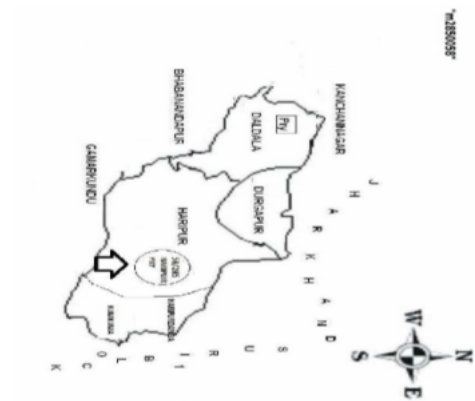

Key MAP View