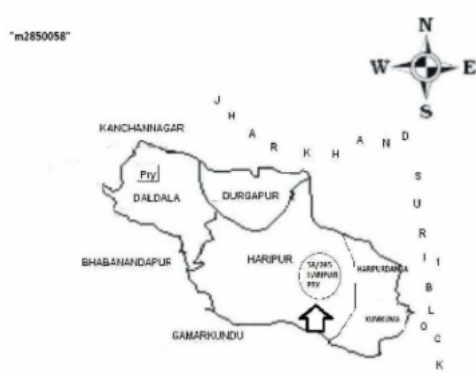

Nazri Naksha