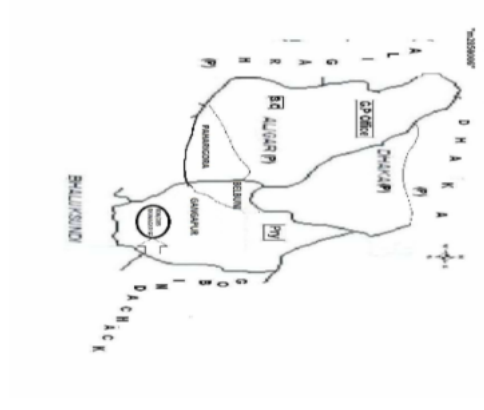

নির্বাচক তালিকা 2026 S25 পশ্চিমবঙ্গ

বিধানসভা নির্বাচনক্ষেত্রের নং, নাম ও সংরক্ষণের স্থিতি : 285 - সিউড়ি (সাধারণ)		অংশ নং : 6			
বিধানসভা নির্বাচনক্ষেত্রটি যে লোকসভা নির্বাচনক্ষেত্রের / ক্ষেত্রসমূহের অন্তর্ভুক্ত তার নং, নাম ও সংরক্ষণ স্থিতি : 42 - বীরভূম (সাধারণ)					
1. সংশোধনের পূর্ণ বিবরণ					
সংশোধনের বৎসর :	2026	নির্বাচক তালিকার পরিচিতি :			
ভিত্তি তারিখ :	01-01-2026	বিশেষ নিবিড় সংশোধনী ২০২৬-এর চূড়ান্ত ভোটার তালিকা			
সংশোধনের প্রকৃতি :	বিশেষ নিবিড় সংশোধনী 2026				
প্রকাশনার তারিখ :	28-02-2026				
2. অংশ ও নির্বাচনী এলাকার পূর্ণ বিবরণ :					
অংশের ভাগ নং ও নাম :					
1-গ্রাম-আলিগড়(অংশ)		প্রধান শহর/গ্রাম : আলিগড় (অংশ)			
2-গ্রাম-আলিগড়(অংশ)ও বেলবুনী		ওয়ার্ড :			
3-গ্রাম-পাহাড়ী গোড়া,		থানা : রাজনগর			
4-গ্রাম-ভুরাবালী		গ্রাম পঞ্চায়েত : গাংমুড়ি-জয়পুর			
5-গ্রাম-ঢাকা		ব্লক : রাজনগর			
6-গ্রাম-সিসল		মহকুমা : সিউড়ী (সদর)			
		জেলা : বীরভূম			
		পিন : 731130			
3. ভোট গ্রহন কেন্দ্রের পূর্ণ বিবরণ :					
ভোট গ্রহন কেন্দ্রের নং, নাম :		ভোট গ্রহন কেন্দ্রের শ্রেণী :		গ্রামীণ	
6 - রাজনগর সিশালফার্ম হাইস্কুল		এই অংশে সহায়ক ভোটগ্রহন কেন্দ্রের সংখ্যা :		0	
ভোট গ্রহন কেন্দ্রের ঠিকানা :					
রাজনগর সিশালফার্ম হাইস্কুল, আলিগড়					
4. নির্বাচকের সংখ্যা :					
প্রথম ক্রমিক নং	শেষ ক্রমিক নং	মোট সংখ্যা			
		পুরুষ	মহিলা	তৃতীয় লিঙ্গ	মোট
1	946	474	470	0	944

নির্বাচক নিবন্ধন আধিকারিকের স্বাক্ষর

Nazri Naksha

Google Map View

Polling Station Building Front View

Polling Station Front View

Cad View

Key MAP View

বিধানসভা নির্বাচনক্ষেত্রের নং, নাম : 285-সিউডু
ভাগ নং, নাম : 1-গ্রাম-আলিগড়(অংশ)