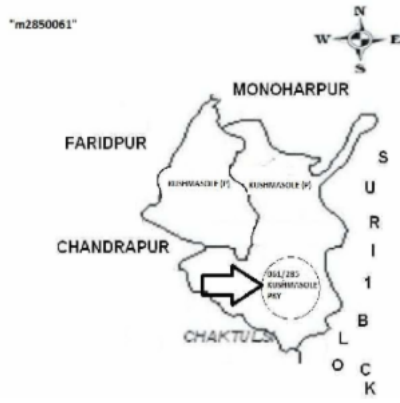

Nazri Naksha