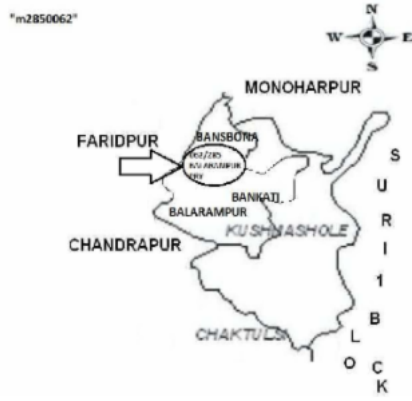

Nazri Naksha